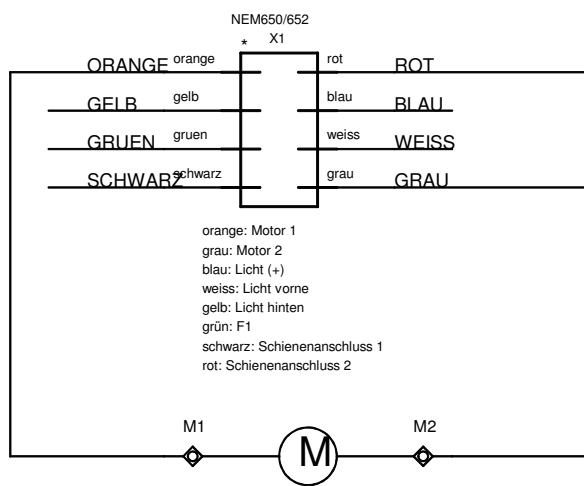

Anschlüsse fuer Licht

orange: Motor 1
 grau: Motor 2
 blau: Licht (+)
 weiss: Licht vorne
 gelb: Licht hinten
 grün: F1
 schwarz: Schienenanschluss 1
 rot: Schienenanschluss 2

Digital fuer Märklin 3371 (ICE) mit Schnittstelle NEM652	
TITLE: ice	
Document Number:	REV: 2.3
Date: nicht gespeichert!	Sheet: 1/1

37.5 mm x 26.5 mm

(c) www.digital-bahn.de - Sven Brandt

(c) $\text{mm} \cdot \text{q}\ddot{\text{t}}\ddot{\text{a}}\ddot{\text{t}}\text{f}\text{g}\ddot{\text{t}} - \text{p}\text{g}\mu\text{u} \cdot \text{q}\text{e} - \text{z}\Delta\text{e}\text{u} \text{B}\text{r}\text{e}\text{u}\text{q}\text{f}$

37.5 mm x 26.5 mm

(c) www.digital-bahn.de - Sven Brandt

(c) `www.digital-bahn.de` - 2019 Brno