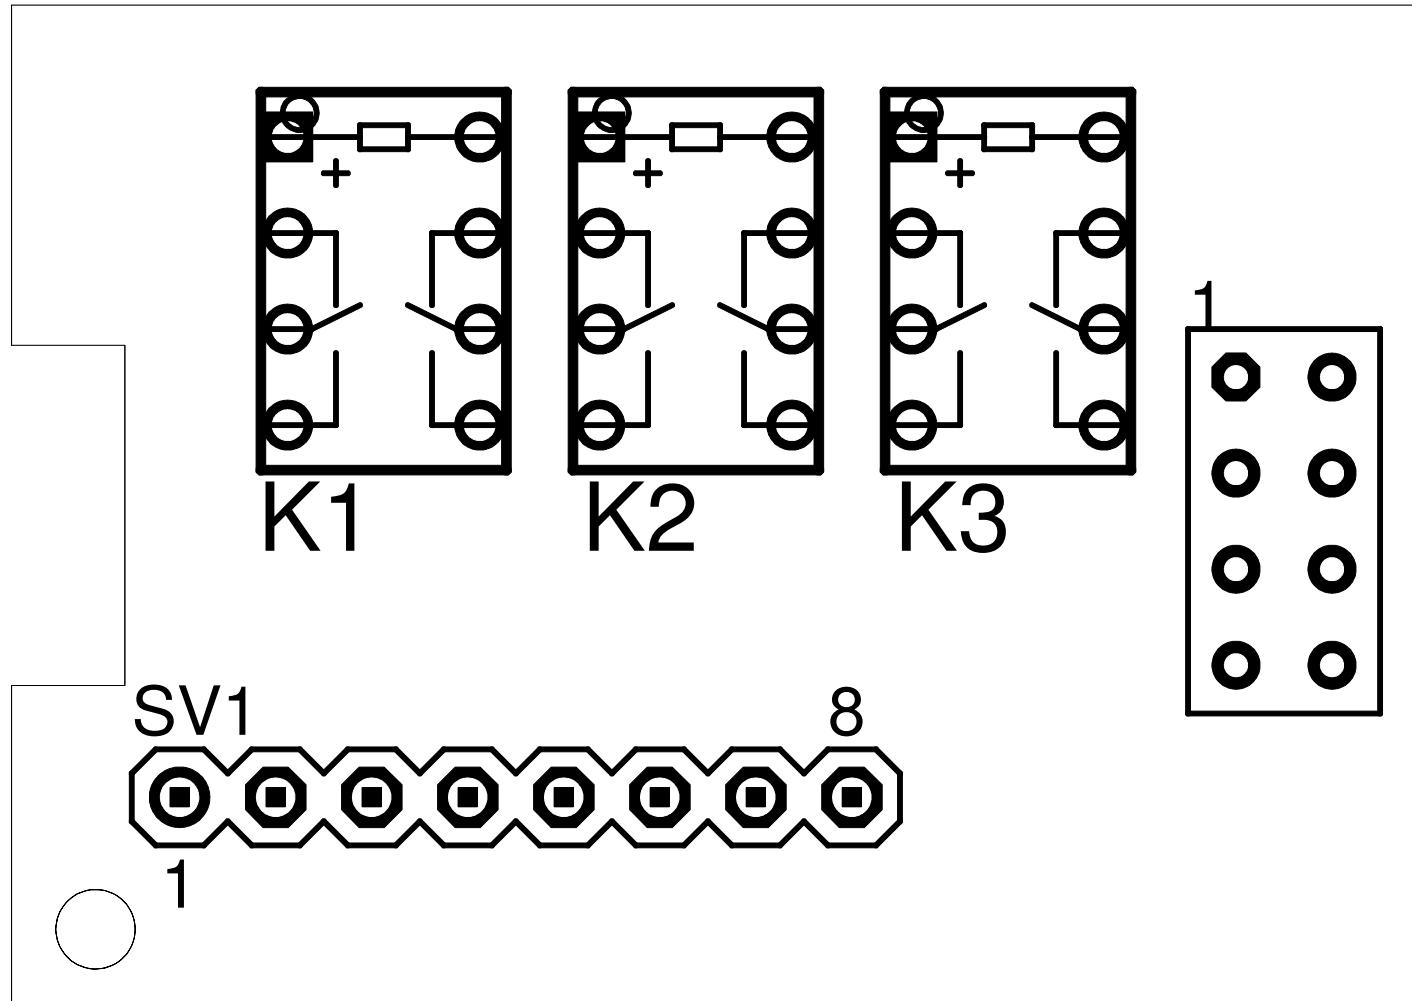

Anschlüsse fuer Licht

orange: Motor 1
 grau: Motor 2
 blau: Licht (+)
 weiss: Licht vorne
 gelb: Licht hinten
 grün: F1
 schwarz: Schienenanschluss 1
 rot: Schienenanschluss 2

Digital fuer Märklin 3371 (ICE) mit Schnittstelle NEM652	
TITLE: ice	
Document Number:	REV: 2.3
Date: nicht gespeichert!	Sheet: 1/1

37.5 mm x 26.5 mm

(c) www.digital-bahn.de - Sven Brandt

(c) $\text{mm} \cdot \text{q}\ddot{\text{t}}\ddot{\text{a}}\ddot{\text{t}}\text{f}\text{g}\ddot{\text{t}} - \text{p}\text{g}\mu\text{u} \cdot \text{q}\text{e} - \text{z}\Delta\text{e}\text{u} \text{B}\text{r}\text{e}\text{u}\text{q}\text{f}$

37.5 mm x 26.5 mm

(c) www.digital-bahn.de - Sven Brandt

(c) `www.digital-bahn.de` - 2019 Brno