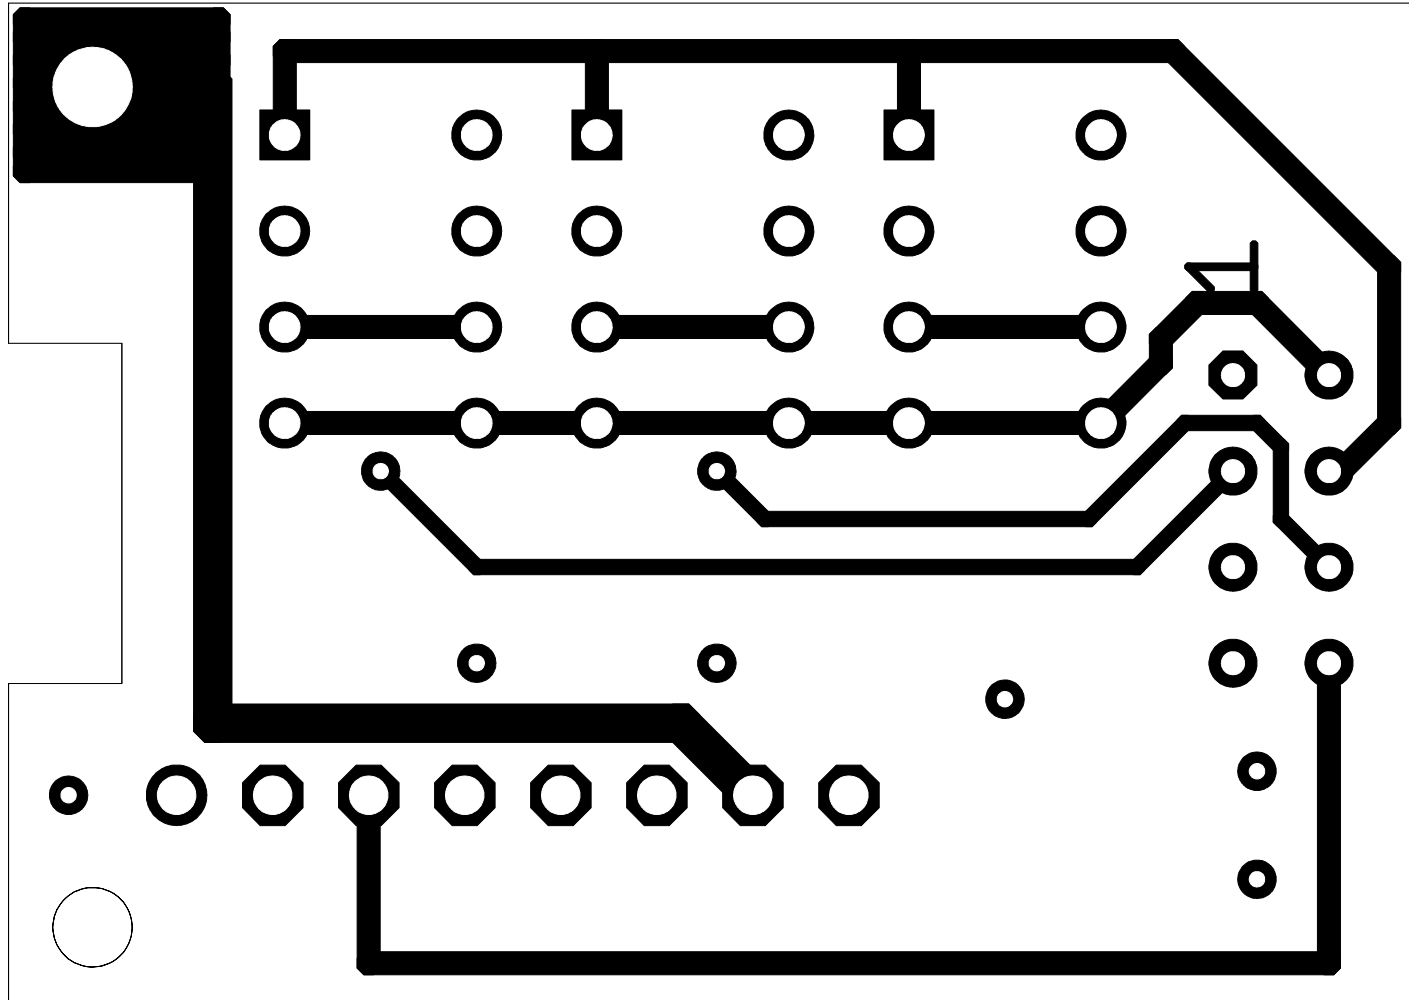

Anschlüsse fuer Licht

orange: Motor 1
 grau: Motor 2
 blau: Licht (+)
 weiss: Licht vorne
 gelb: Licht hinten
 grün: F1
 schwarz: Schienenanschluss 1
 rot: Schienenanschluss 2

Digital fuer Märklin 3371 (ICE) mit Schnittstelle NEM652	
TITLE: ice	
Document Number:	REV: 2.3
Date: nicht gespeichert!	Sheet: 1/1

37.5 mm x 26.5 mm

(c) www.digital-bahn.de - Sven Brandt

(c) $\text{mm} \cdot \text{q}\ddot{\text{t}}\ddot{\text{a}}\ddot{\text{t}}\text{f}\text{g}\ddot{\text{t}} - \text{p}\text{g}\mu\text{u} \cdot \text{q}\text{e} - \text{z}\Delta\text{e}\text{u} \text{B}\text{r}\text{e}\text{u}\text{q}\text{f}$

37.5 mm x 26.5 mm

(c) www.digital-bahn.de - Sven Brandt

(c) `www.digital-bahn.de` - 2019 Brno