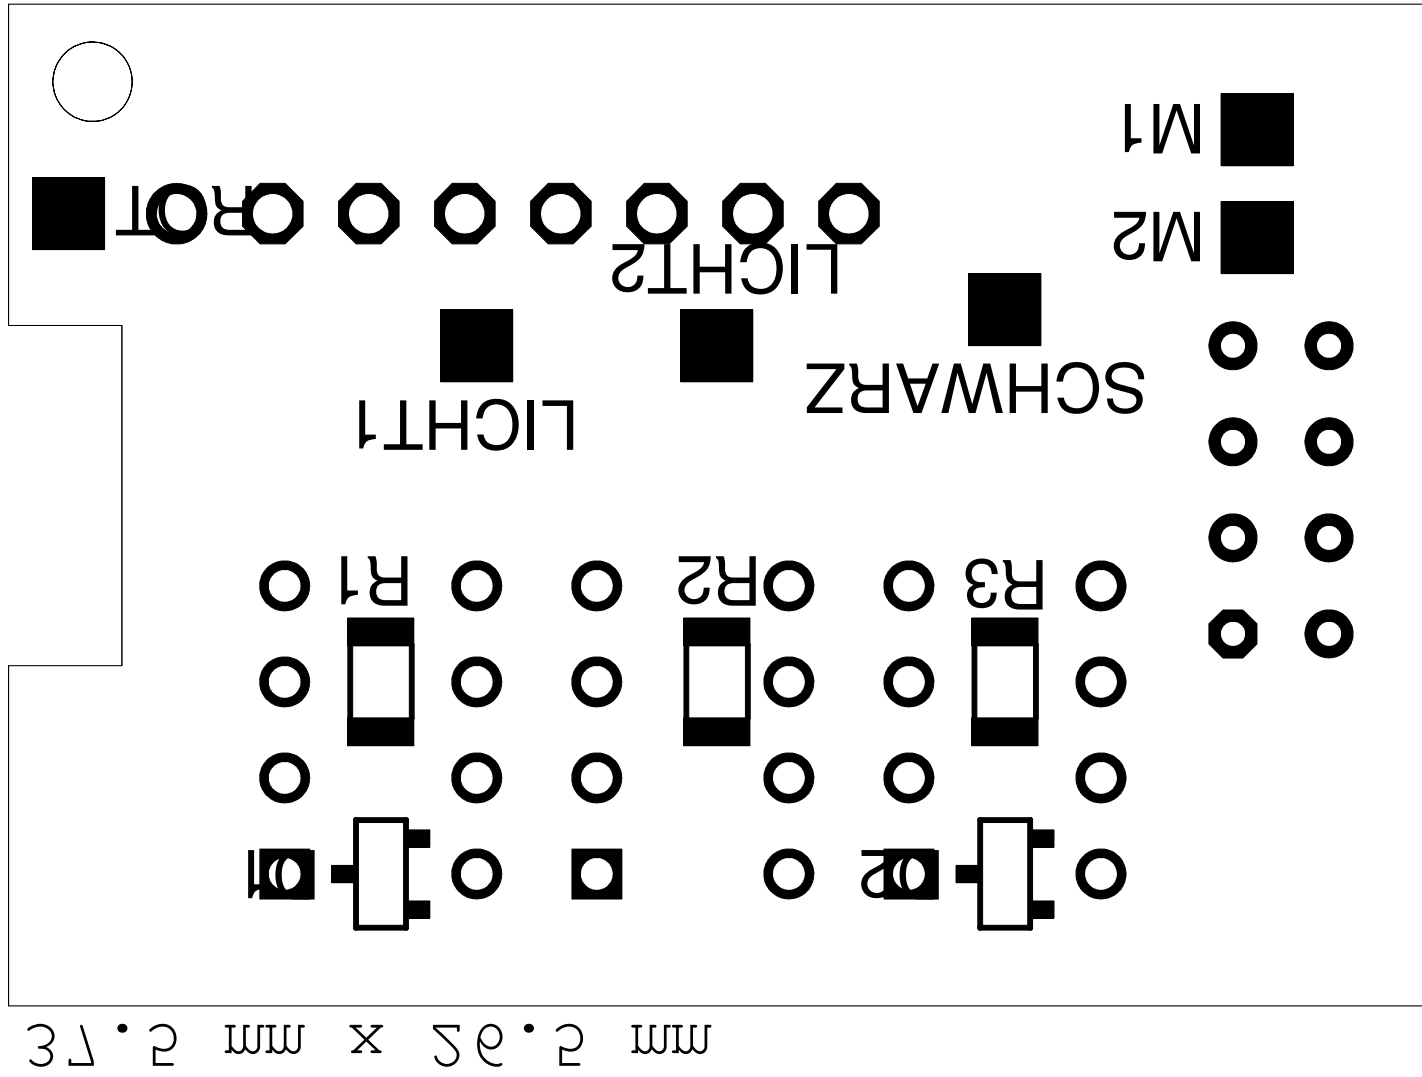

Anschlüsse fuer Licht

orange: Motor 1
 grau: Motor 2
 blau: Licht (+)
 weiss: Licht vorne
 gelb: Licht hinten
 grün: F1
 schwarz: Schienenanschluss 1
 rot: Schienenanschluss 2

Digital fuer Märklin 3371 (ICE) mit Schnittstelle NEM652	
TITLE: ice	
Document Number:	REV: 2.3
Date: nicht gespeichert!	Sheet: 1/1

37.5 mm x 26.5 mm

(c) www.digital-bahn.de - Sven Brandt

(c) $\text{mm} \cdot \text{q}\ddot{\text{t}}\ddot{\text{a}}\ddot{\text{t}}\text{f}\text{g}\ddot{\text{t}} - \text{p}\text{g}\mu\text{u} \cdot \text{q}\text{e} - \text{z}\Delta\text{e}\text{u} \text{B}\text{r}\text{e}\text{u}\text{q}\text{f}$

37.5 mm x 26.5 mm

(c) www.digital-bahn.de - Sven Brandt

(c) `www.digital-bahn.de` - 2019 Brno