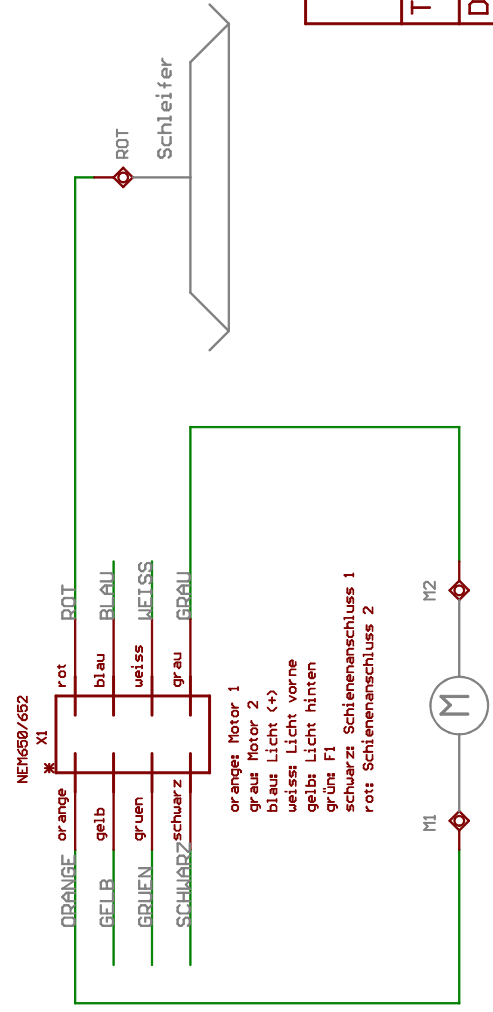

Anschlüsse fuer Licht

Digital fuer Märklin 3371 (ICE)  
 mit Schnittstelle NEM652

TITLE: ice	REV: 2.2
Document Number:	
Date: 25.11.2003 20:58:26	Sheet: 1/1