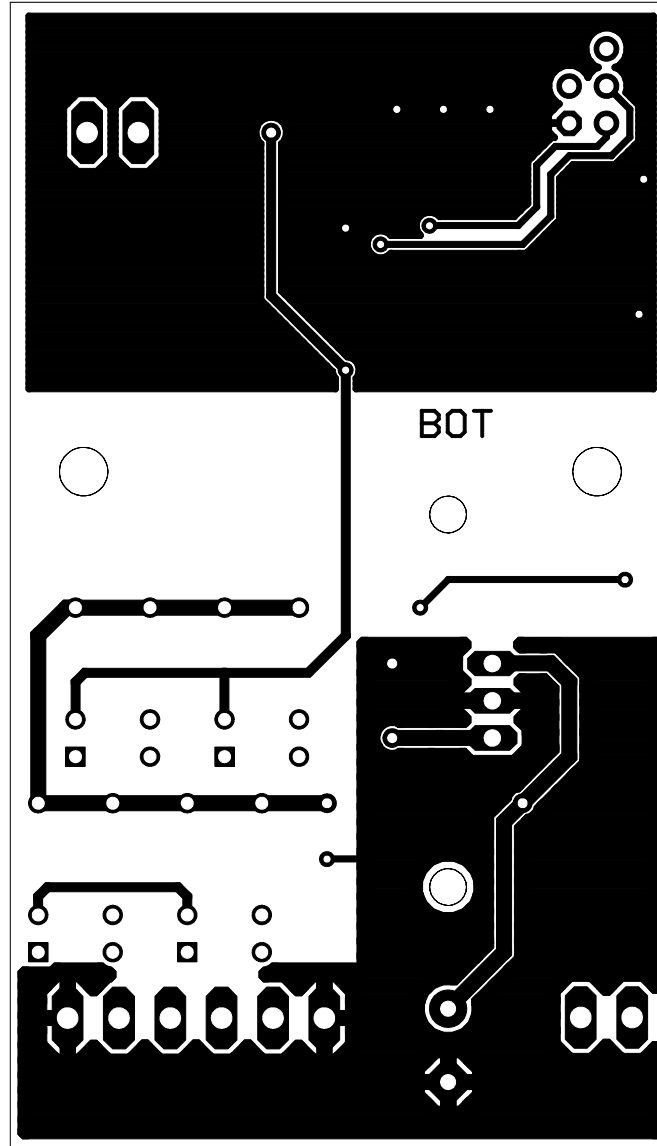

KLEMME1X2-AKL182-02

Digital-Spannung (Rail)

KLEMME1X2-AKL182-02

DC-Dekoder	
(c) www.digital-bahn.de - Sven Brandt	
TITLE: DC_DEC	
Document Number:	REV: 1.20
Date: 14.12.2007 13:02:54	Sheet: 1/1

45 mm x 78 mm

(c) www.digital-bahn.de - Sven Brandt

(c) မာမာ့ဂျီဒီအီး-ပာမာ့ဂေ - ဂလေ့ ဝါးဂေ

၃၂ မာမာ x ၁၈ မာမာ