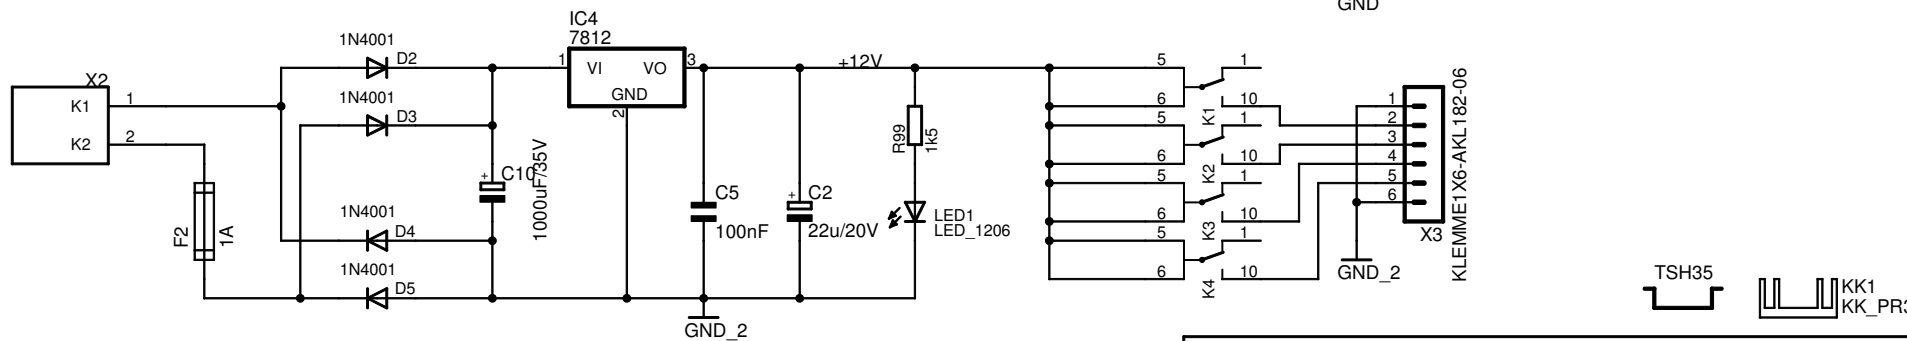

KLEMME1X2-AKL182-02

Digital-Spannung (Rail)

KLEMME1X2-AKL182-02

DC-Dekoder	
(c) www.digital-bahn.de - Sven Brandt	
TITLE: DC_DEC	
Document Number:	REV: 1.20
Date: 14.12.2007 13:02:54	Sheet: 1/1

45 mm x 78 mm

(c) www.digital-bahn.de - Sven Brandt

(c) မာမာ့ဂျီဒီအီး-ပာမာ့ဂေ - ဂလေ့ ဝါးဂေ

၃၂ မာမာ x ၁၈ မာမာ