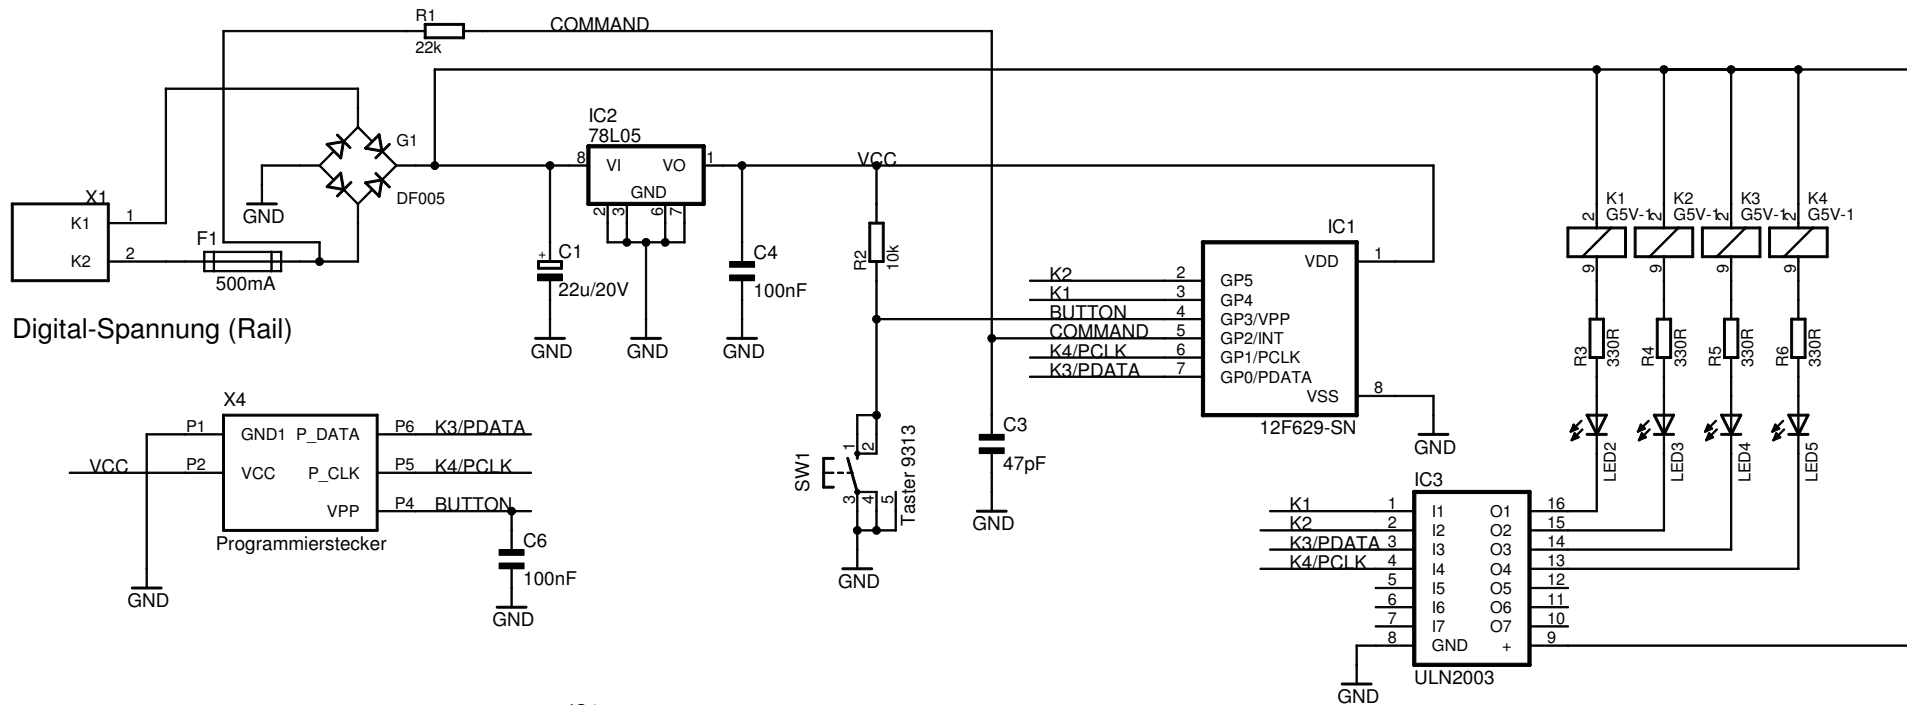

KLEMME1X2-AKL182-02

Digital-Spannung (Rail)

KLEMME1X2-AKL182-02

DC-Dekoder	
(c) www.digital-bahn.de - Sven Brandt	
TITLE: DC_DEC	
Document Number:	REV: 1.20
Date: 14.12.2007 13:02:54	Sheet: 1/1

45 mm x 78 mm

(c) www.digital-bahn.de - Sven Brandt

(c) မာမာ့ဂျီဒီအီး-ပာမာ့ဂေ - ဂလေ့ ဝါးဂေ

၃၂ မာမာ x ၁၈ မာမာ