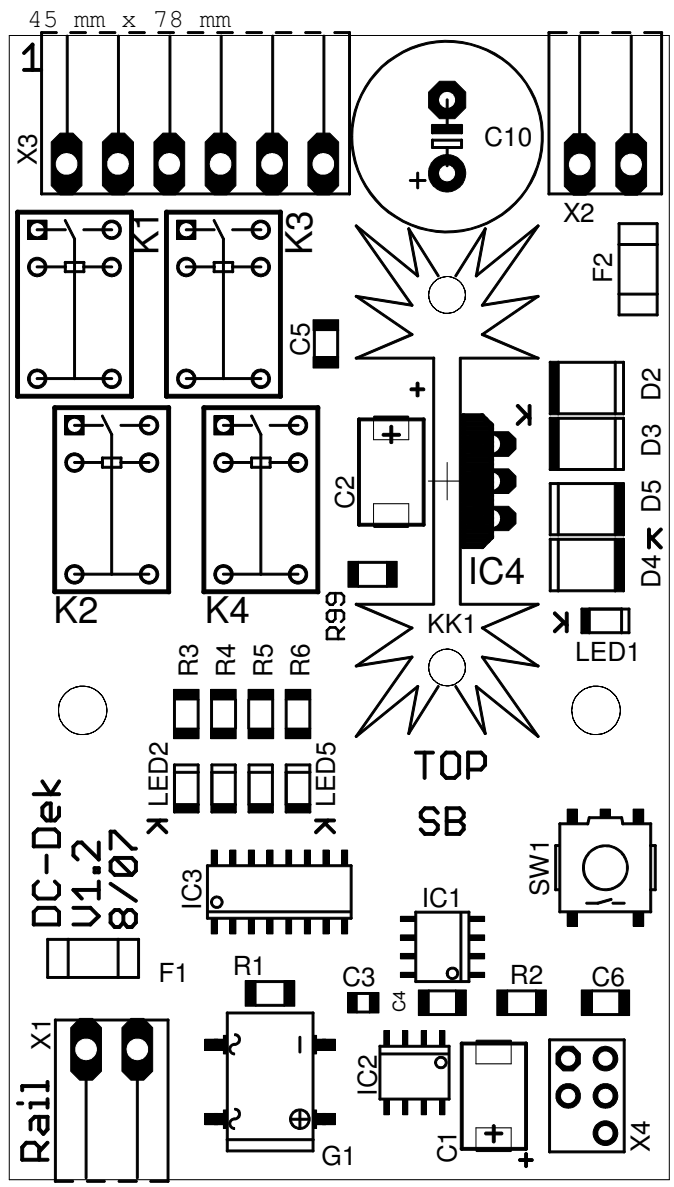

KLEMME1X2-AKL182-02

Digital-Spannung (Rail)

KLEMME1X2-AKL182-02

DC-Dekoder	
(c) www.digital-bahn.de - Sven Brandt	
TITLE: DC_DEC	
Document Number:	REV: 1.20
Date: 14.12.2007 13:02:54	Sheet: 1/1

45 mm x 78 mm

(c) www.digital-bahn.de - Sven Brandt

(c) မာမာ့ဂျီဒီအီး-ပာမာ့ဂေ - ဂလေ့ ဝါးဂေ

၃၂ မာမာ x ၁၈ မာမာ