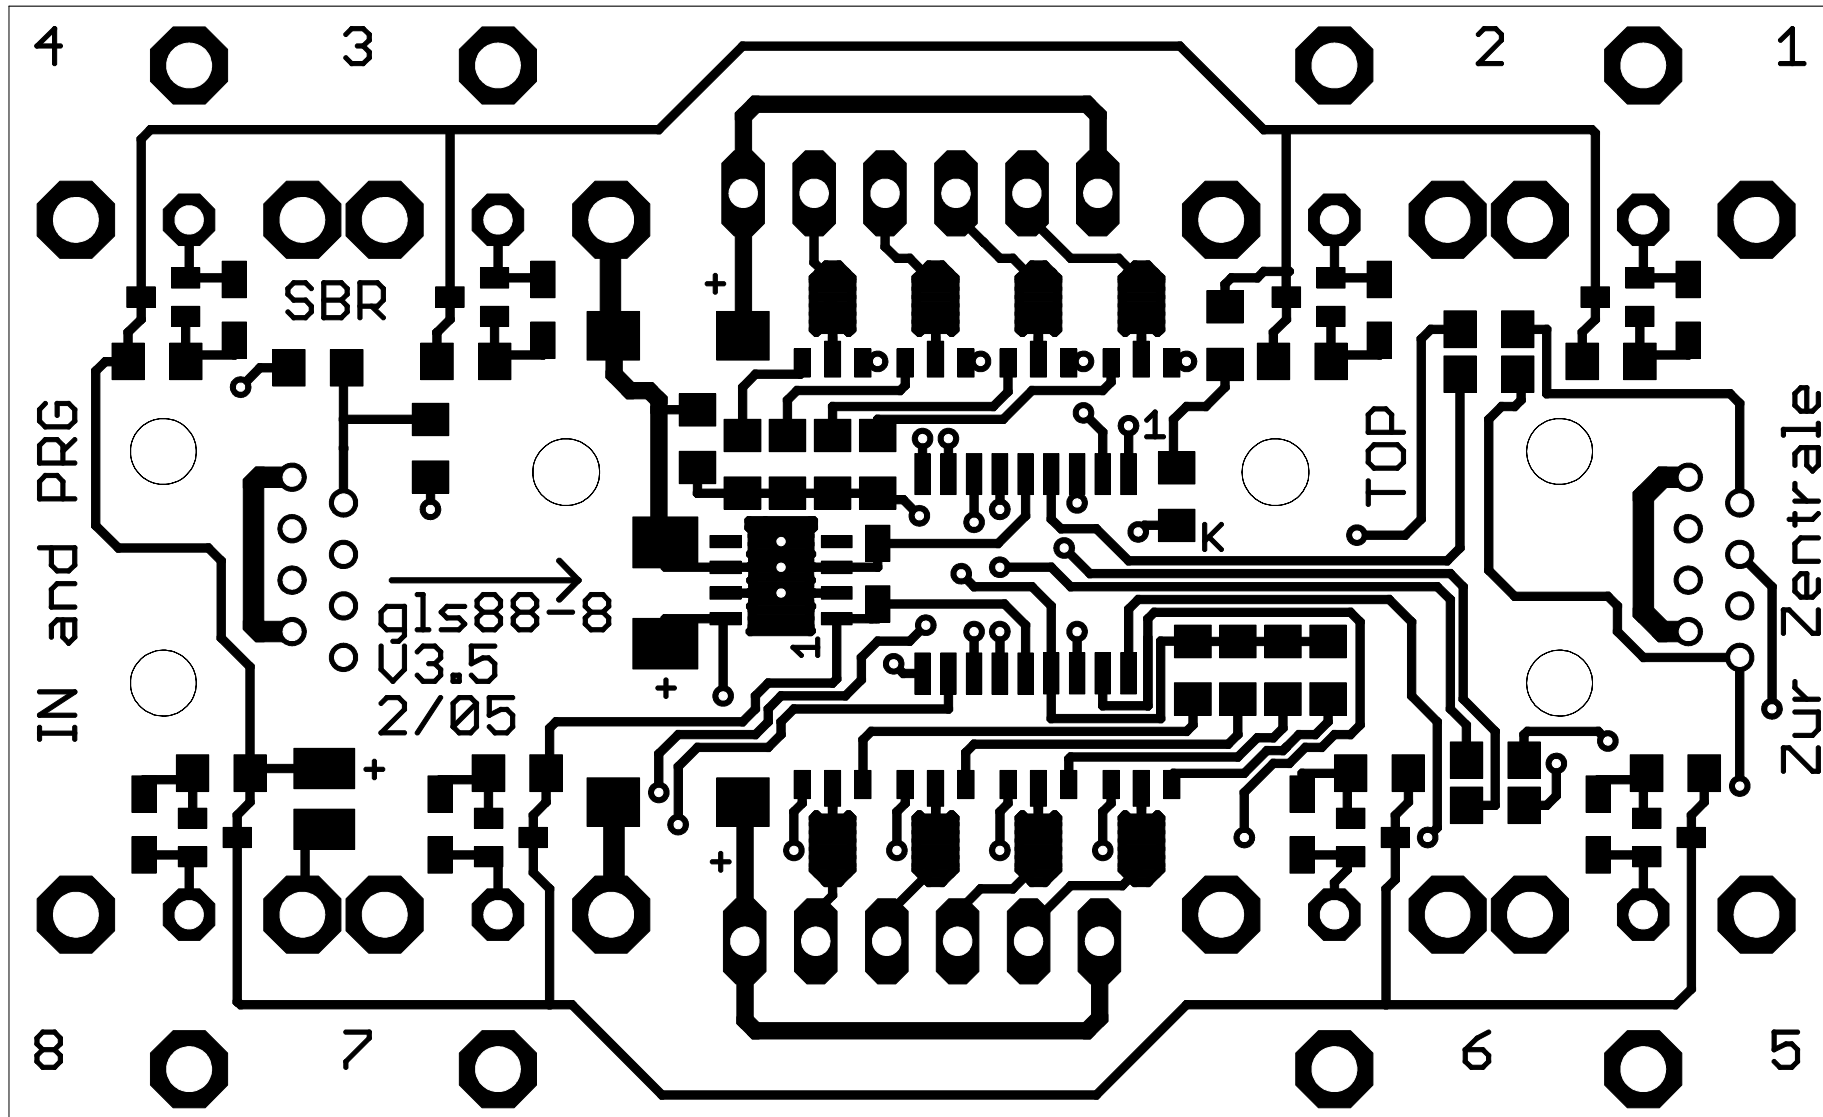

IR-Lichtschranke am erweiterten S88-Bus  
 (c) www.digital-bahn.de - Sven Brandt

TITLE: GLS88-8	
Document Number:	REV: 3.50
Date: 14.02.2005 14:35:48	Sheet: 1/1

Abmessungen 90 mm x 55 mm

Abmessungen 90 mm x 55 mm

(c) mm·qtđđđđđđ-đđđđ·đđ - đđđđ đđđđđđ

đđđđđđđđđđ đđ đđ x đđ đđ