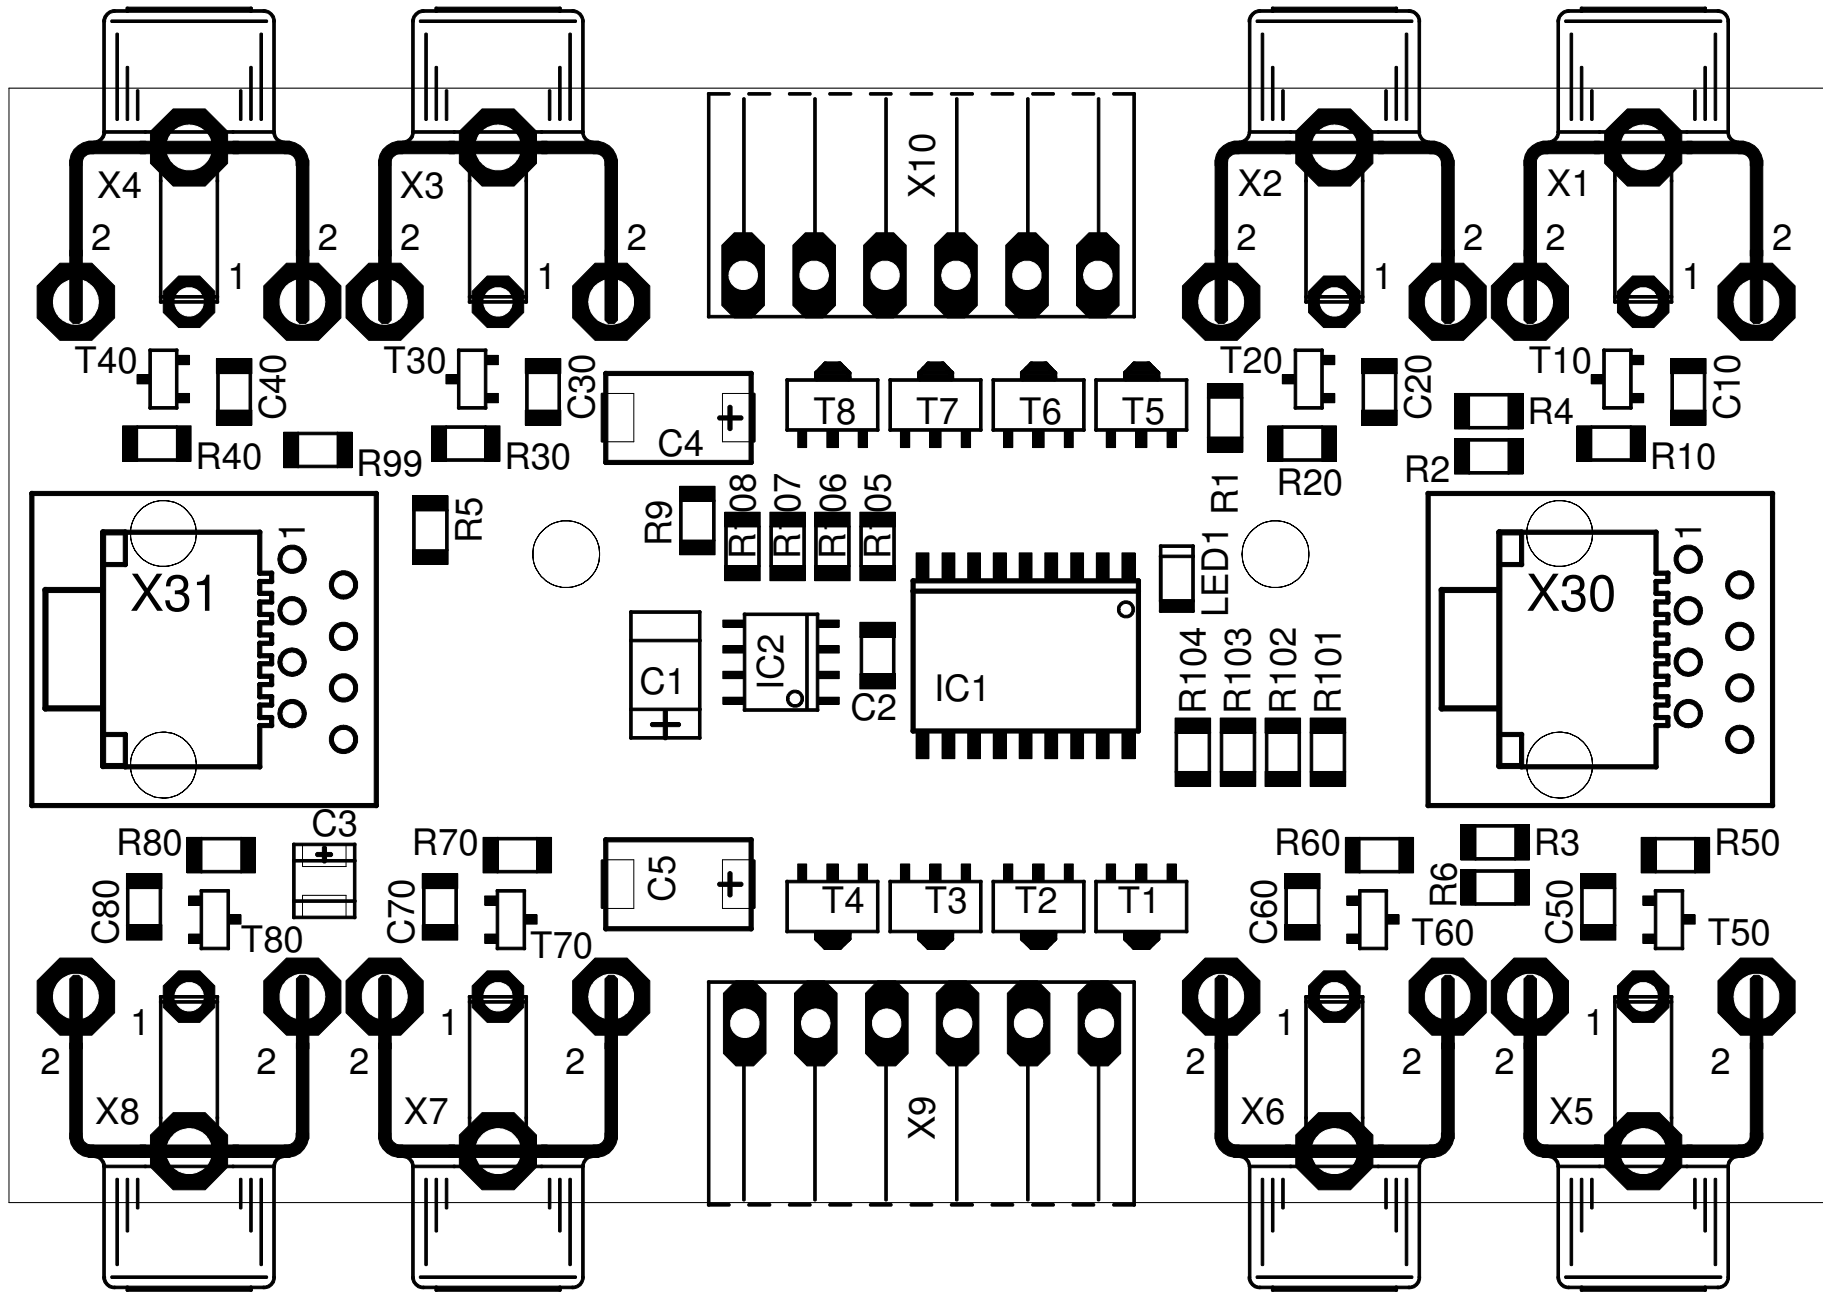

IR-Lichtschranke am erweiterten S88-Bus  
 (c) www.digital-bahn.de - Sven Brandt

TITLE: GLS88-8	
Document Number:	REV: 3.50
Date: 14.02.2005 14:35:48	Sheet: 1/1

Abmessungen 90 mm x 55 mm

Abmessungen 90 mm x 55 mm

(c) mm·qtđđđđđđ-đđđđ·đđ - đđđđ đđđđđđ

đđđđđđđđđđ đđ đđ x đđ đđ