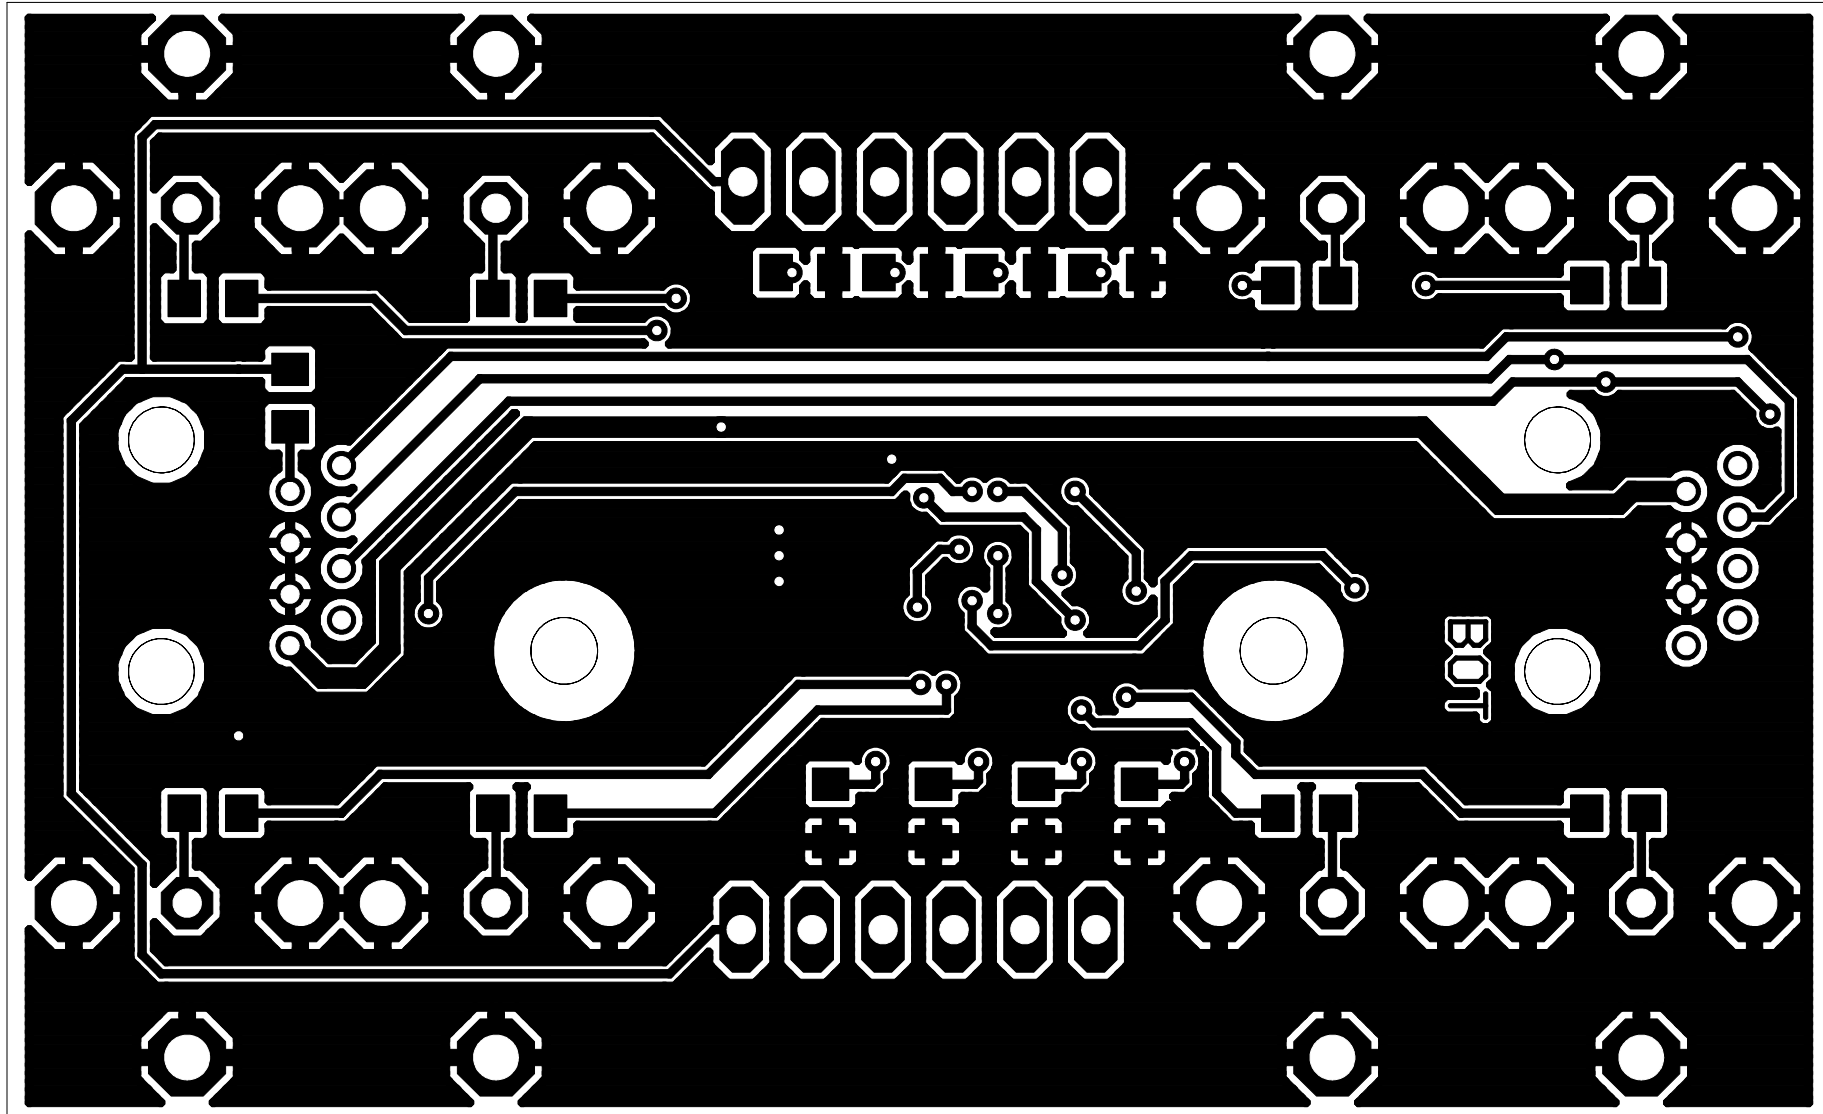

IR-Lichtschranke am erweiterten S88-Bus  
 (c) www.digital-bahn.de - Sven Brandt

TITLE: GLS88-8	
Document Number:	REV: 3.50
Date: 14.02.2005 14:35:48	Sheet: 1/1

Abmessungen 90 mm x 55 mm

Abmessungen 90 mm x 55 mm

(c) mm·qtđđđđđđ-đđđđ·đđ - đđđđ đđđđđđ

đđđđđđđđđđ đđ đđ x đđ đđ