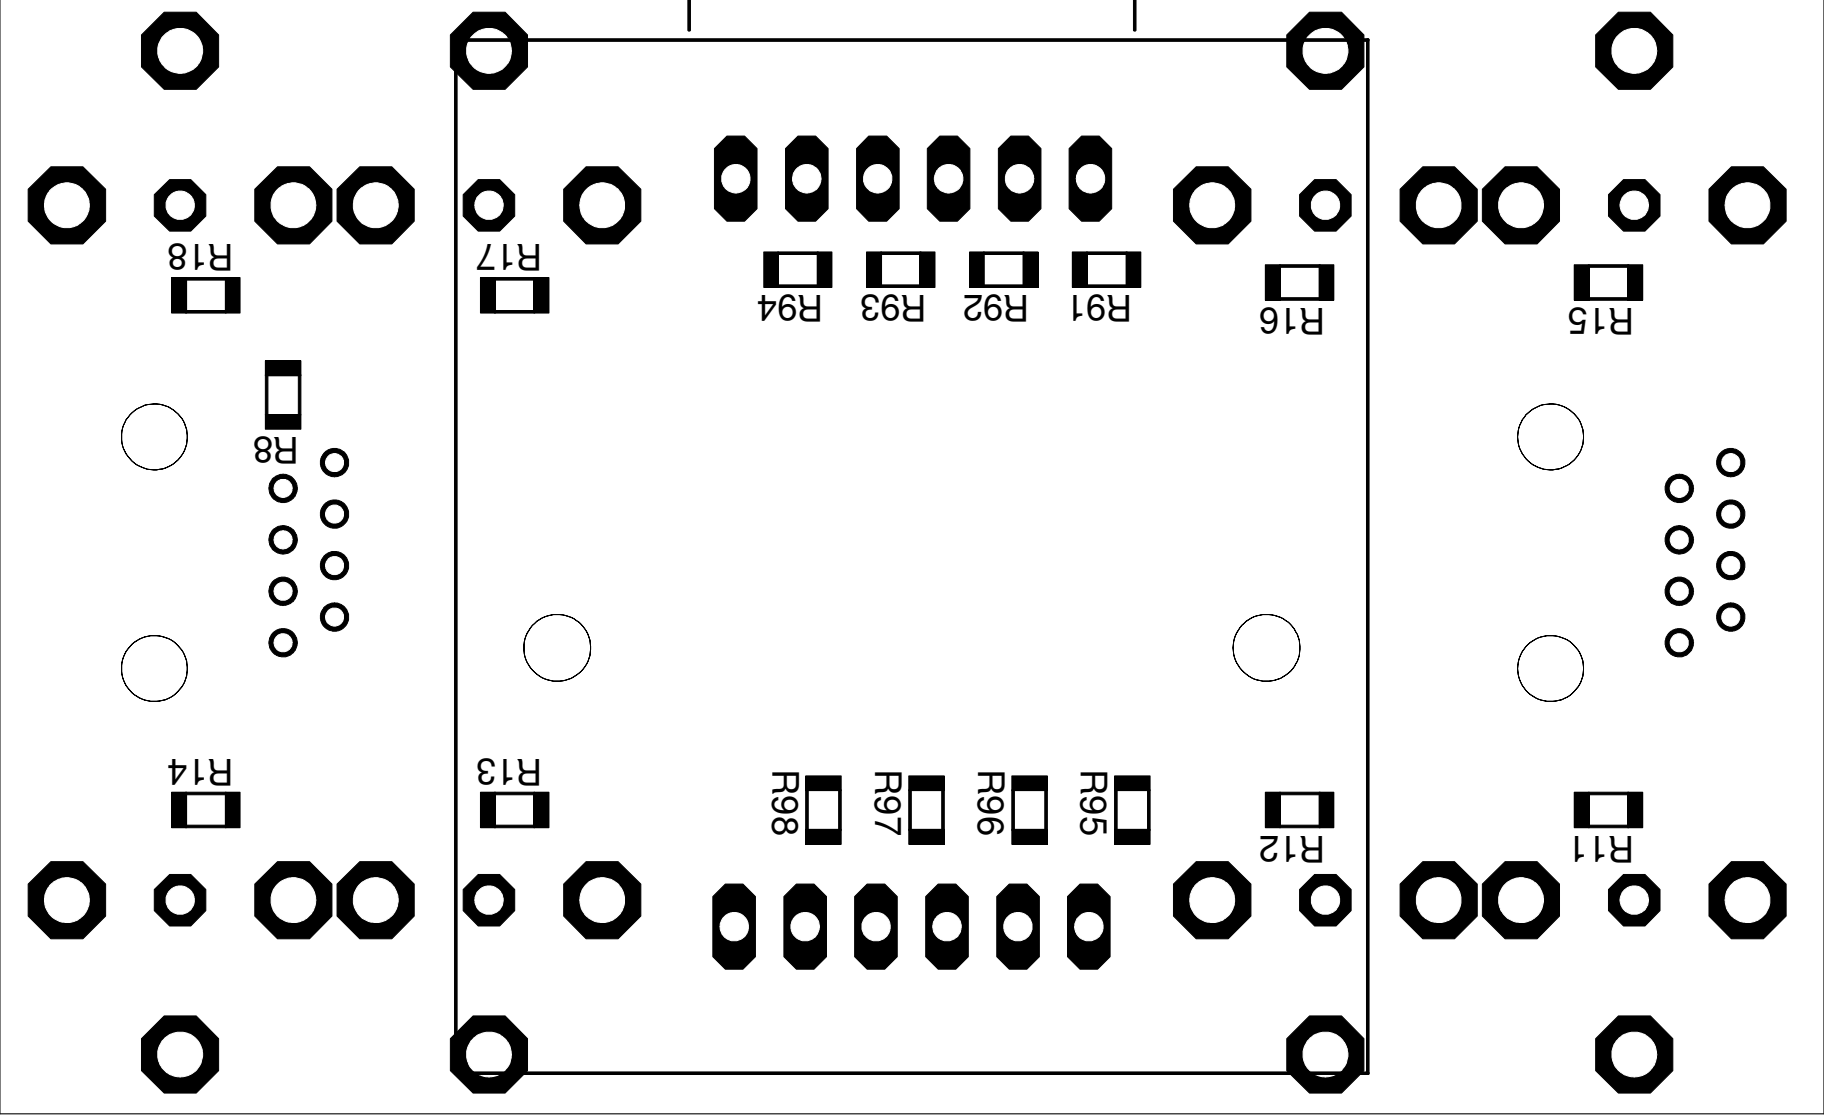

IR-Lichtschranke am erweiterten S88-Bus  
 (c) www.digital-bahn.de - Sven Brandt

TITLE: GLS88-8	
Document Number:	REV: 3.50
Date: 14.02.2005 14:35:48	Sheet: 1/1

Abmessungen 90 mm x 55 mm

Abmessungen 90 mm x 55 mm

(c) mm·qtđđđđđđ-đđđđ·đđ - đđđđ đđđđđđ

đđđđđđđđđđ đđ đđ x đđ đđ