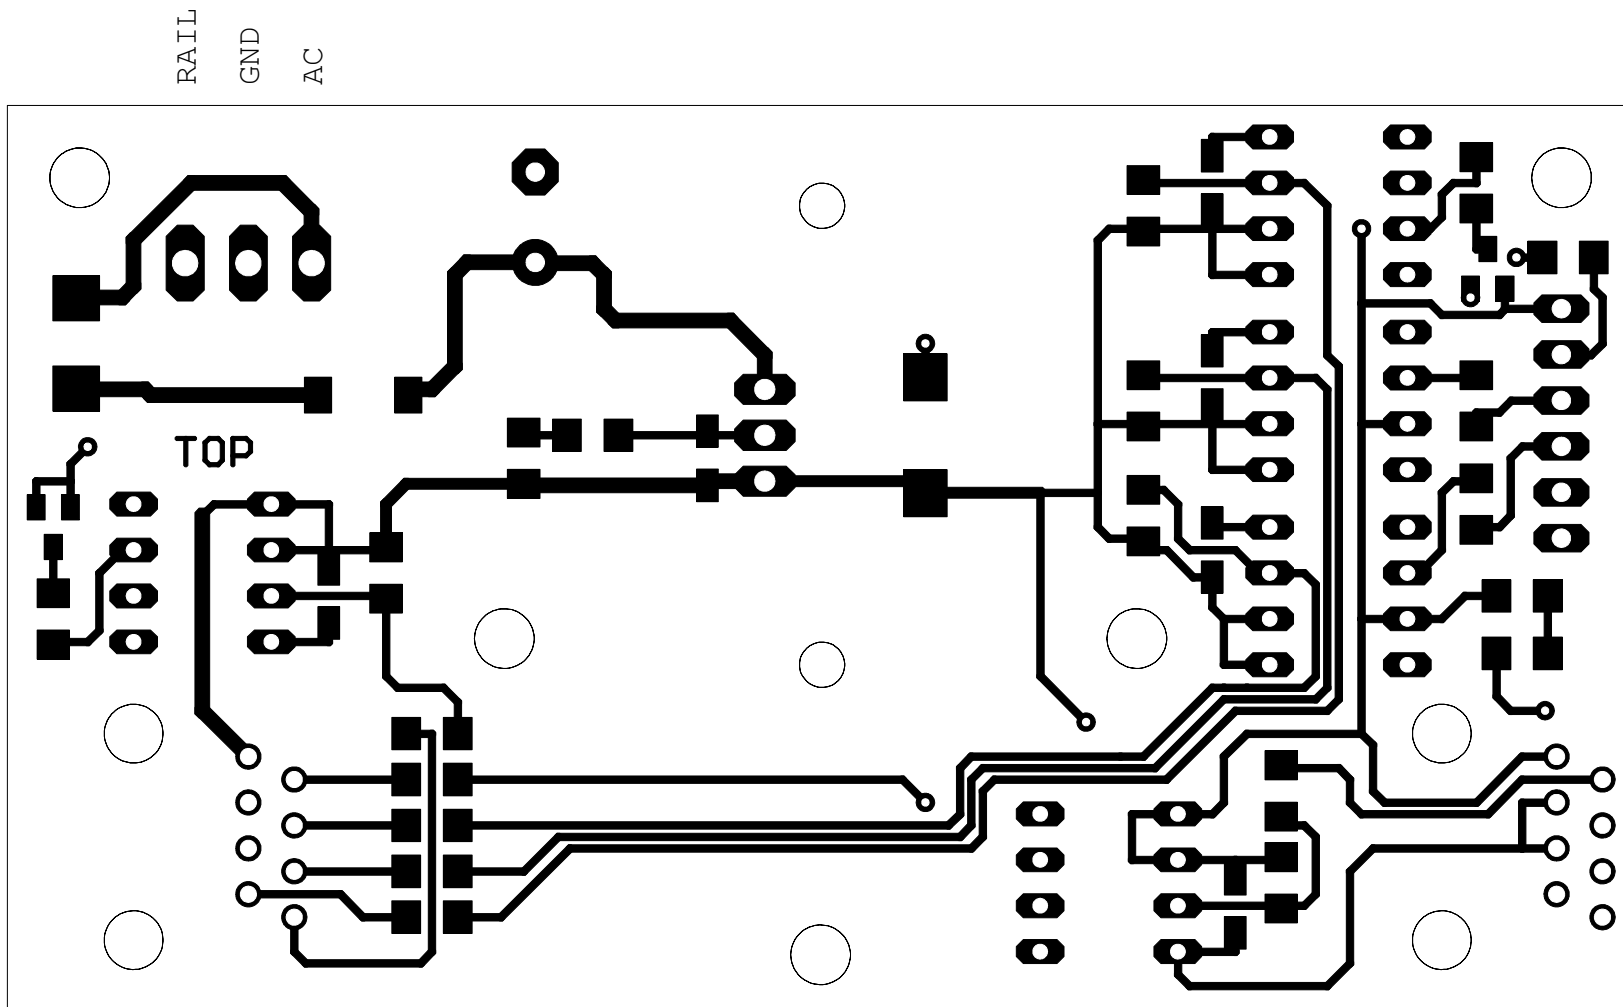

Power-Modul (für S88-N-Bus)	
(c) www.digital-bahn.de - Sven Brandt	
TITLE: s88-n-p	
Document Number:	REV: 1.10
Date: 22.09.2009 23:02:19	Sheet: 1/1

90 mm x 50 mm

(c) www.digital-bahn.de - Sven Brandt

90 mm x 50 mm

(c) www.digital-bahn.de - Sven Brandt

20 mm x 20 mm

(c) mmm.gfdgfdgfd-paspu.gde - 2vesu Brandof

VCC
GND
RV11P