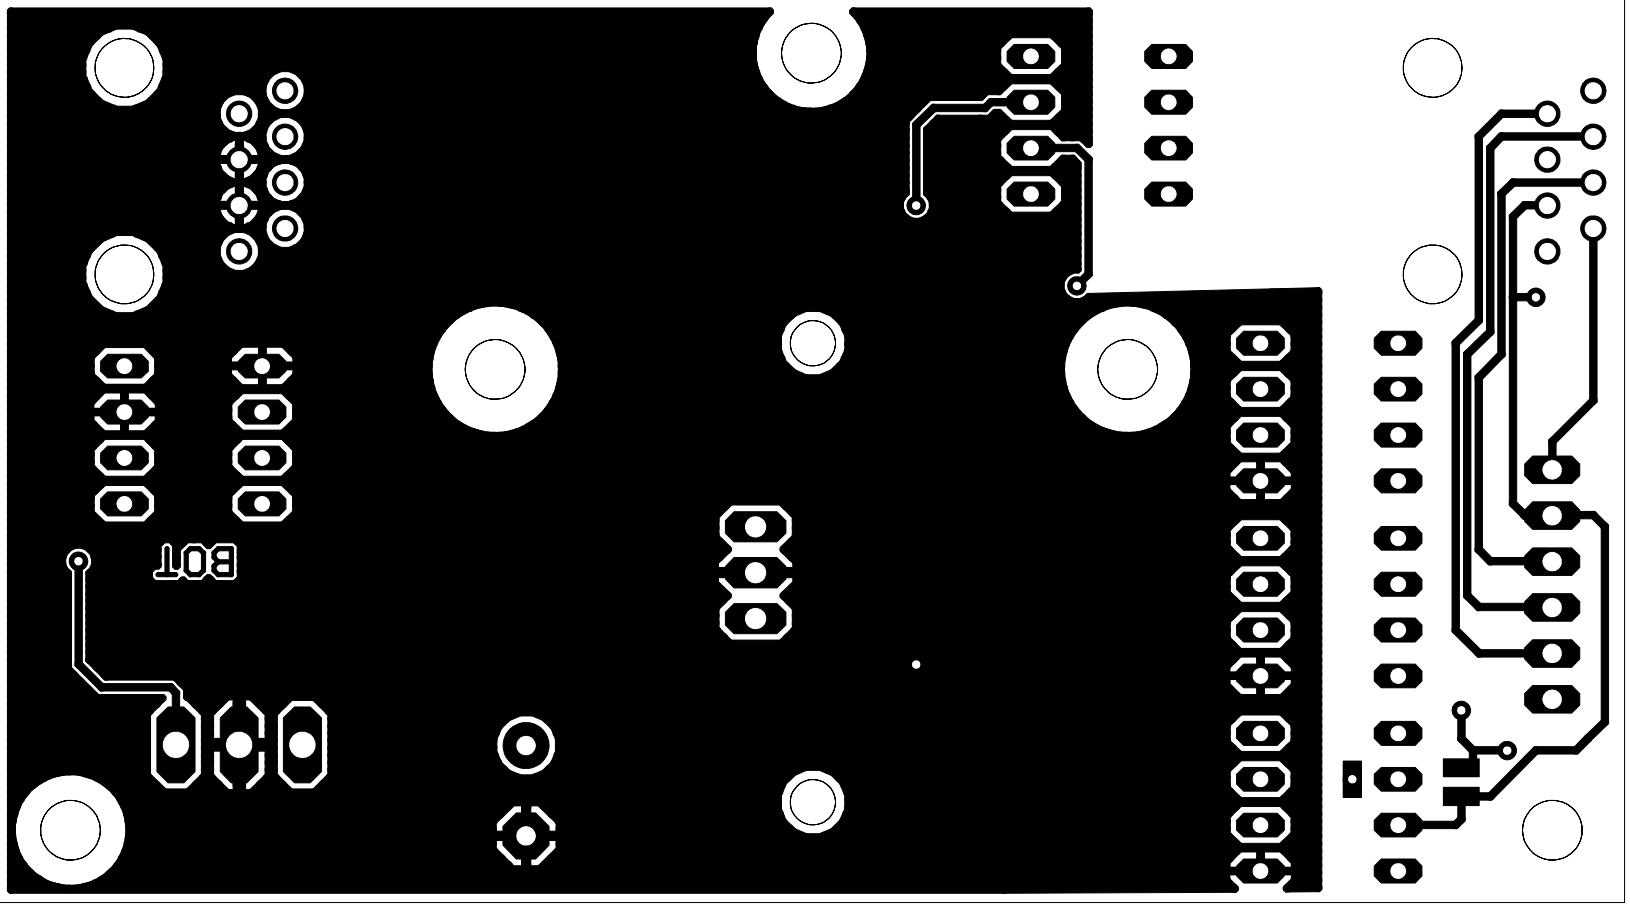

Power-Modul (für S88-N-Bus)	
(c) www.digital-bahn.de - Sven Brandt	
TITLE: s88-n-p	
Document Number:	REV: 1.10
Date: 22.09.2009 23:02:19	Sheet: 1/1

90 mm x 50 mm

(c) www.digital-bahn.de - Sven Brandt

90 mm x 50 mm

(c) www.digital-bahn.de - Sven Brandt

20 mm x 20 mm

(c) mmm.gfdgfdgfd-paspu.gde - 2vesu Brandof

VCC
GND
RV11P