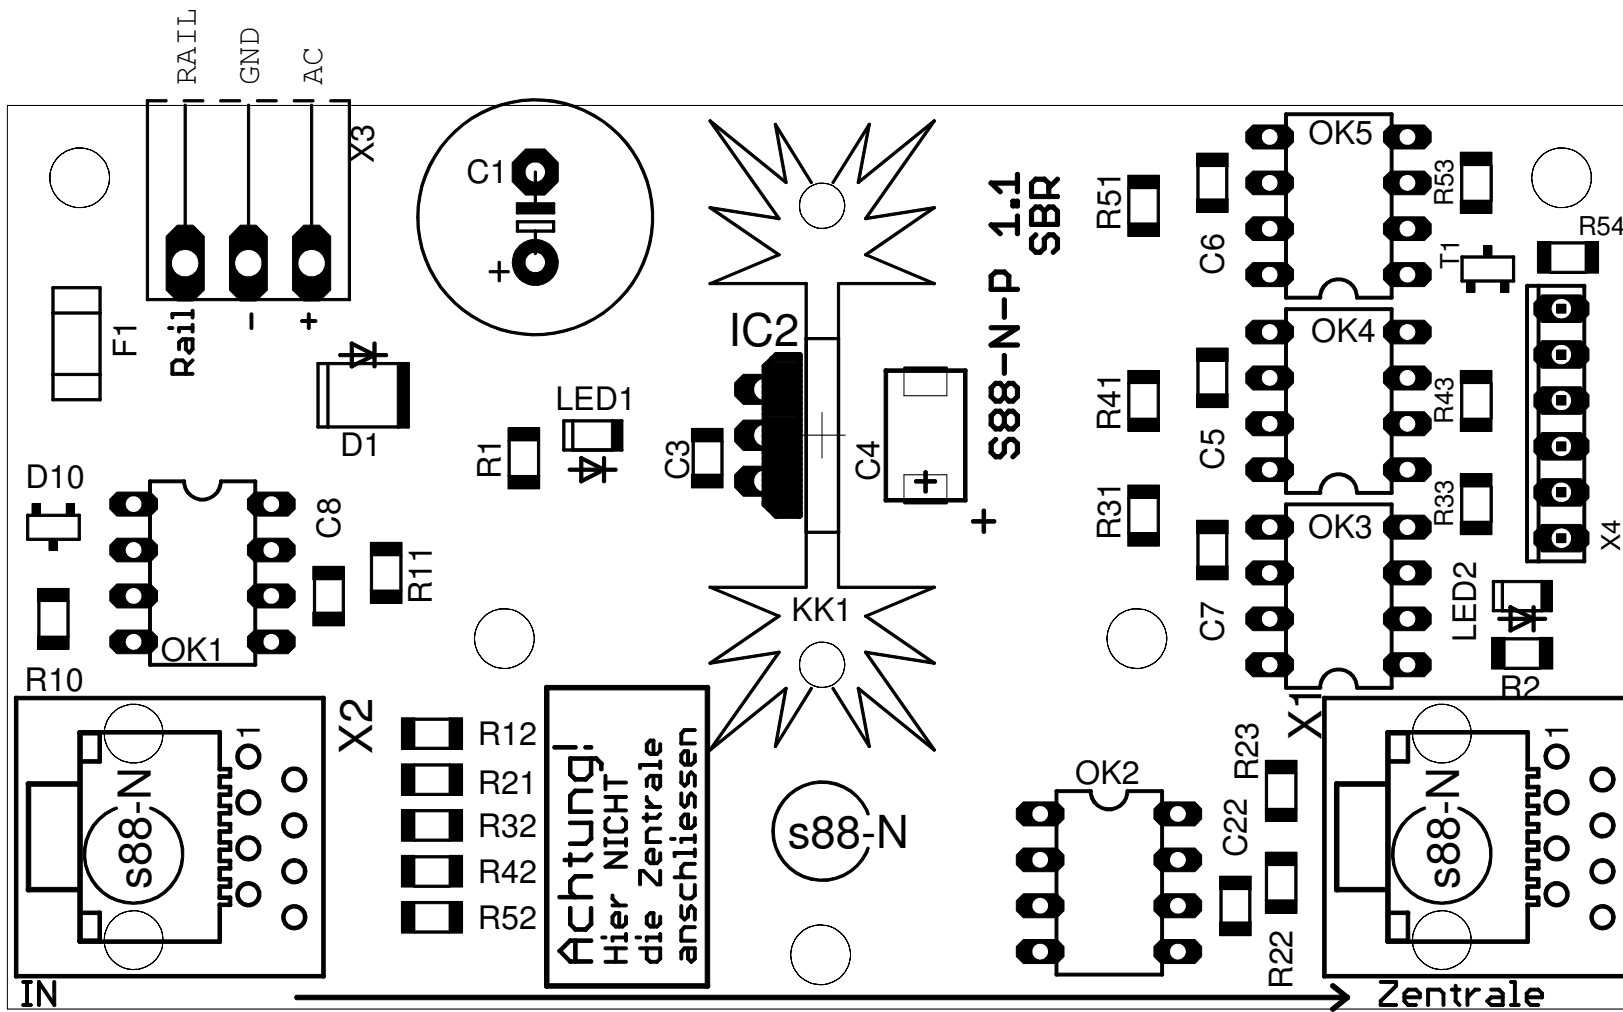

Power-Modul (für S88-N-Bus)	
(c) www.digital-bahn.de - Sven Brandt	
TITLE: s88-n-p	
Document Number:	REV: 1.10
Date: 22.09.2009 23:02:19	Sheet: 1/1

90 mm x 50 mm

(c) www.digital-bahn.de - Sven Brandt

90 mm x 50 mm

(c) www.digital-bahn.de - Sven Brandt

20 mm x 20 mm

(c) mmm.gfdgfdgfd-paspu.gde - 2vesu Brandof

VCC
GND
RV11P