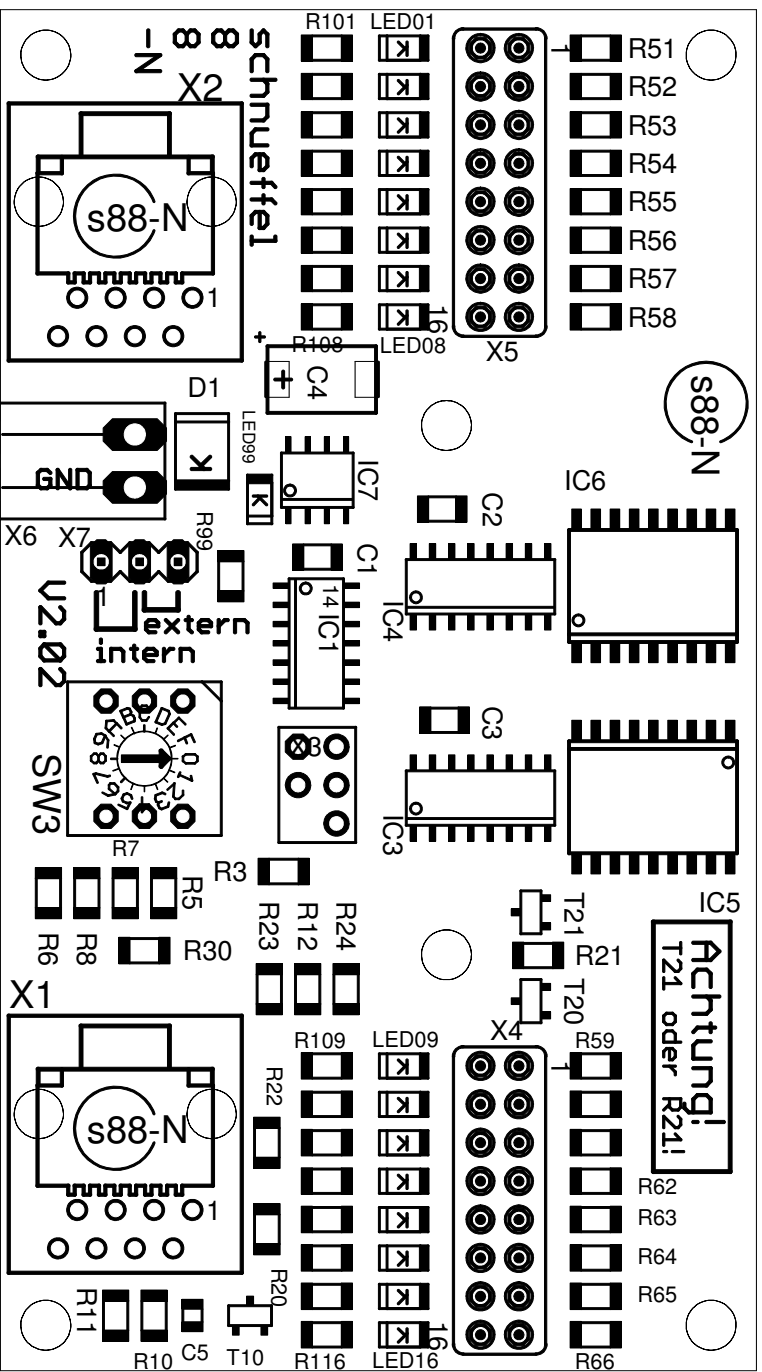

S88 Schnüffel	
(c) www.digital-bahn.de - Sven Brandt	
TITLE: schnueffel	
Document Number:	REV: 2.02
Date: 07.01.2009 17:49:30	Sheet: 1/1

Abmessungen 90 mm x 50 mm

Achtung!
T21 oder R21!

(c) 2008 www.digital-bahn.de - Sven Brandt

Abmessungen 90 mm x 50 mm

(c) 2008 www.digital1-bahn.de - Sven Brandt

mm 02 x mm 08 nrepmemh

(C) 2008 www.digital-paper.de - Sven Brauer