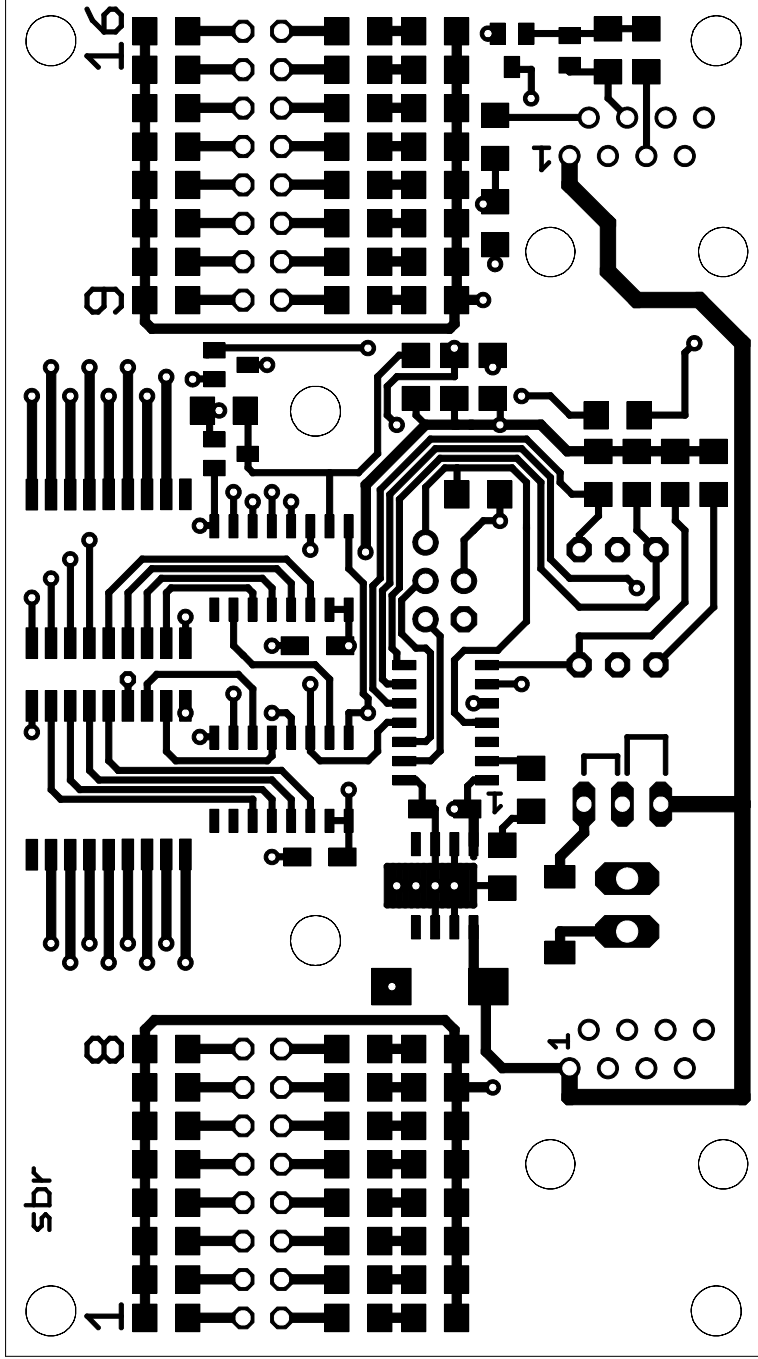

S88 Schnüffel	
(c) www.digital-bahn.de - Sven Brandt	
TITLE: schnueffel	
Document Number:	REV: 2.02
Date: 07.01.2009 17:49:30	Sheet: 1/1

Abmessungen 90 mm x 50 mm

Achtung!
T21 oder R21!

(c) 2008 www.digital-bahn.de - Sven Brandt

Abmessungen 90 mm x 50 mm

(c) 2008 www.digital1-bahn.de - Sven Brandt

mm 02 x mm 08 nrepmemh

(C) 2008 www.digital-paper.de - Sven Brauer