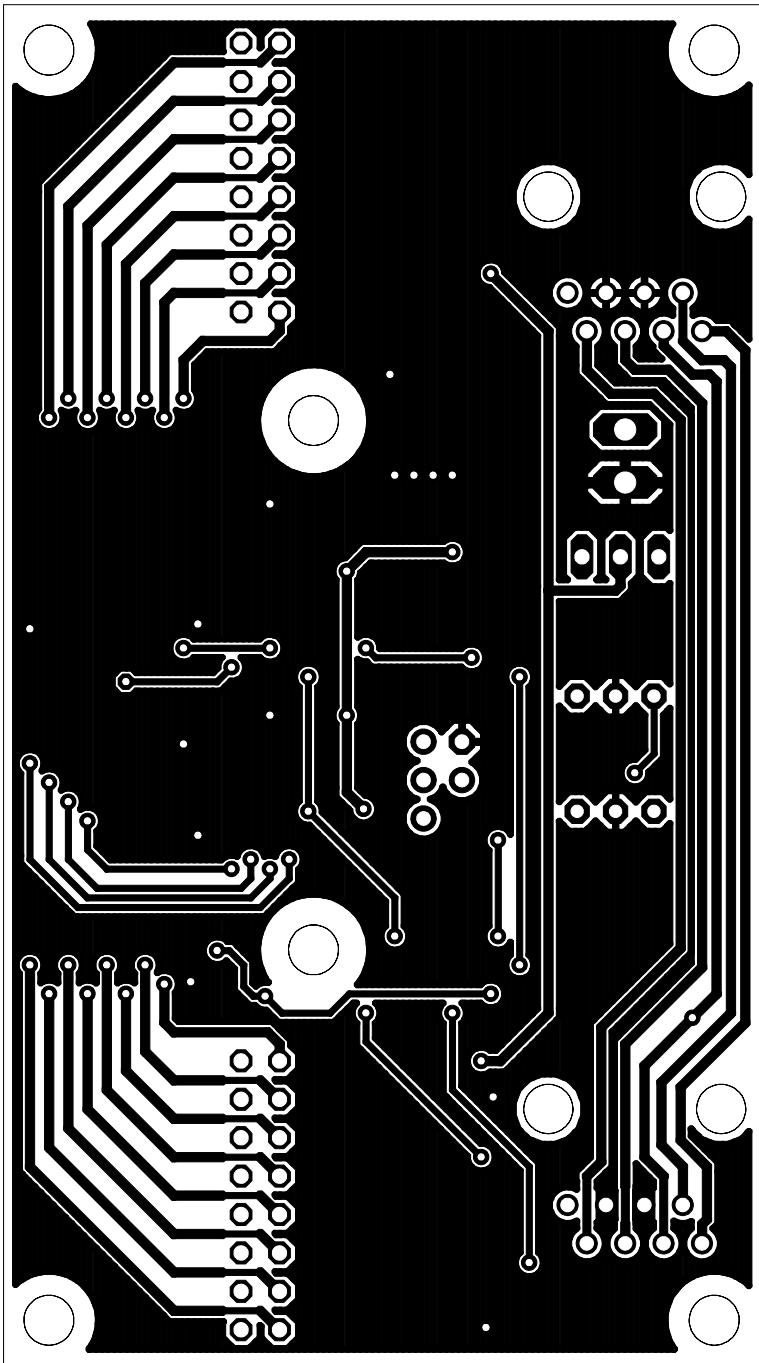

S88 Schnüffel	
(c) www.digital-bahn.de - Sven Brandt	
TITLE: schnueffel	
Document Number:	REV: 2.02
Date: 07.01.2009 17:49:30	Sheet: 1/1

Abmessungen 90 mm x 50 mm

Achtung!
T21 oder R21!

(c) 2008 www.digital-bahn.de - Sven Brandt

Abmessungen 90 mm x 50 mm

(c) 2008 www.digital1-bahn.de - Sven Brandt

mm 02 x mm 08 nrepmemh

(C) 2008 www.digital-paper.de - Sven Brauer