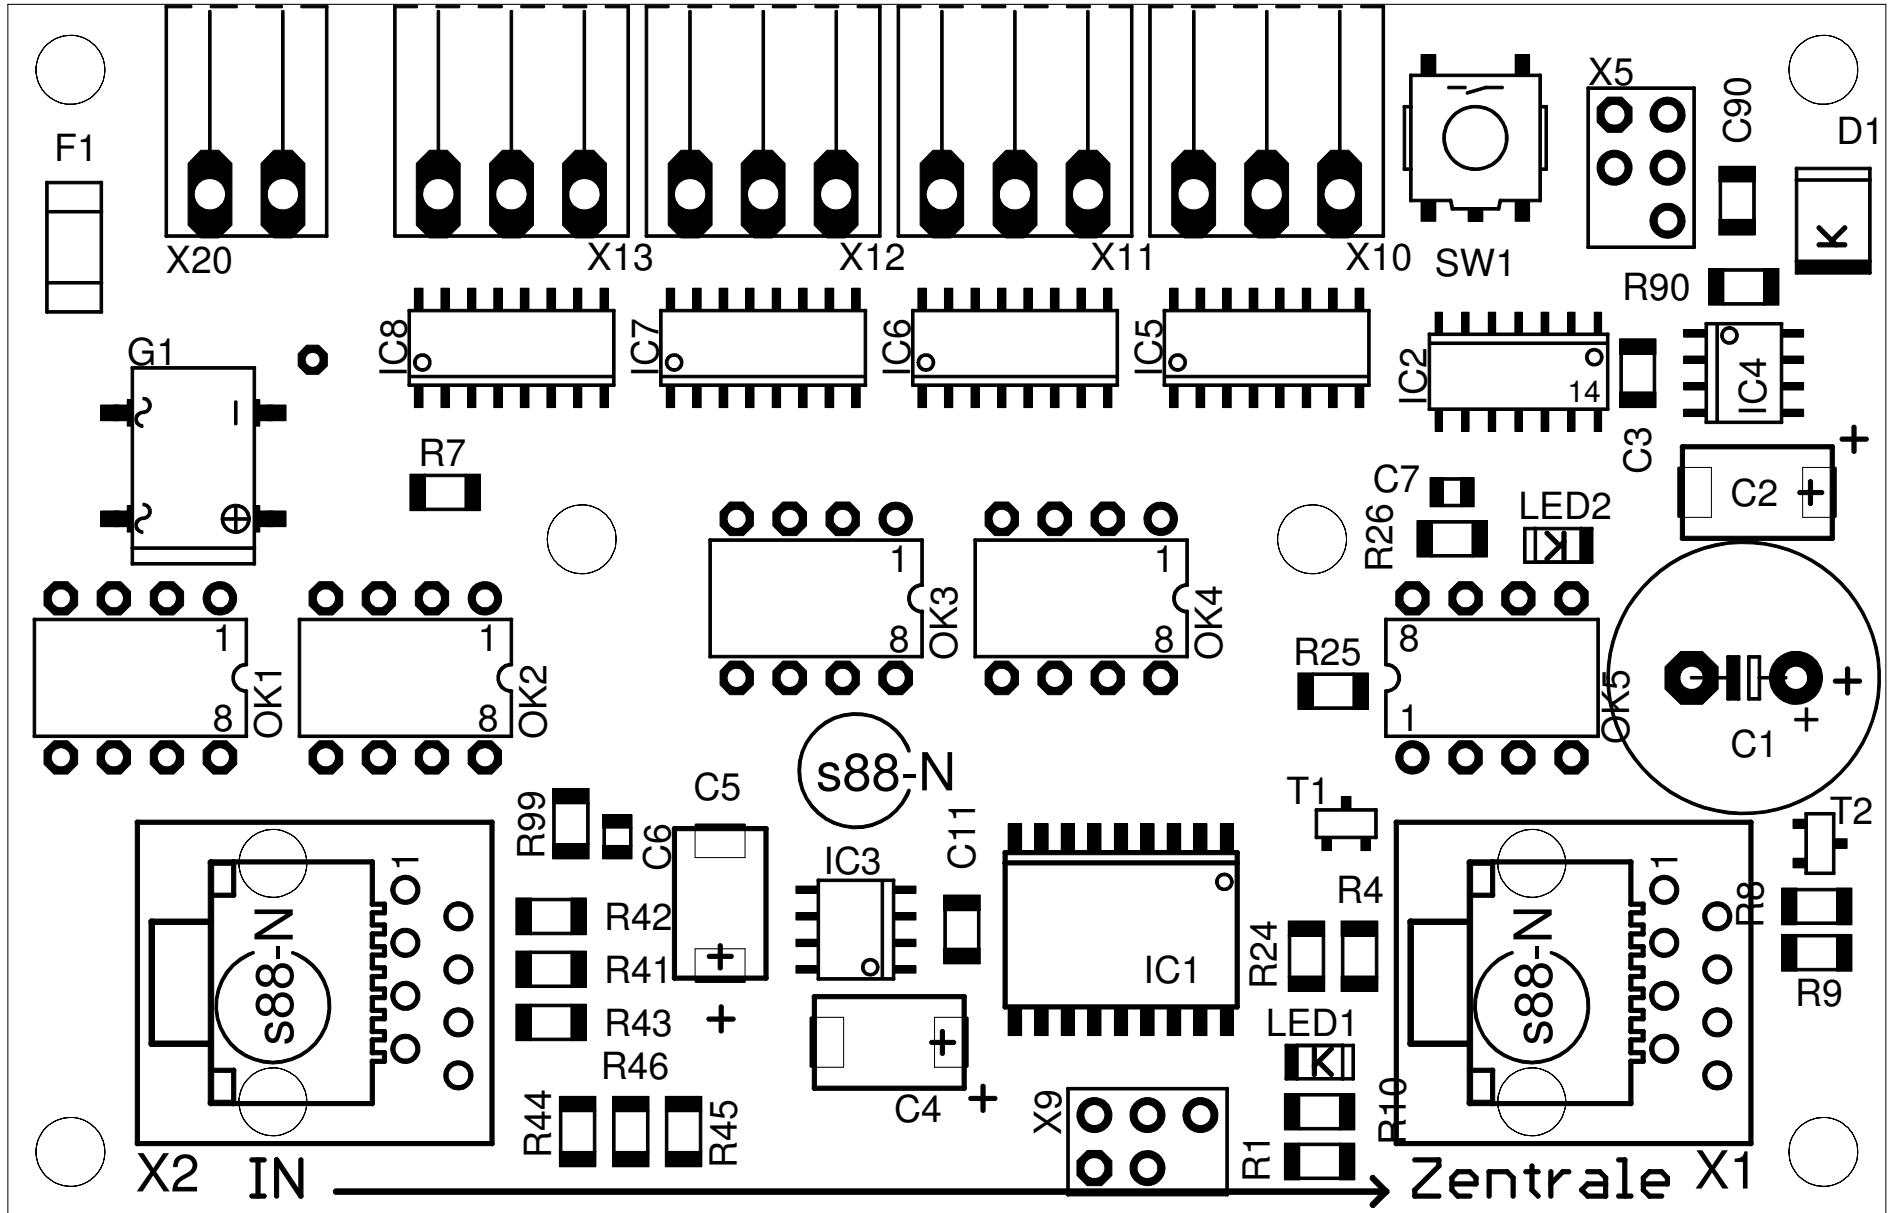

Bedeutung der LED-ANZEIGE (LED1):

blinken: Power on, keine S88-Verbindung  
 an: S88-Verbindung OK

Weichendekoder mit Rückmeldung  
 (c) www.digital-bahn.de - Sven Brandt

TITLE: WEICHE88

Document Number:

REV:  
2.01

Date: 09.08.2008 10:12:10

Sheet: 1/1

Nur, wenn Digital-Befehle über den S88-Bus kommen !!  
 Alternativ zu R7/C7 !

R7/C7 nur wenn Digital-Befehle über X20 kommen

Abmessungen 90 x 58 mm

www.qiditaj-pahn.de - Sven Brandt

Abmessungen 20 x 28 mm

Abmessungen 90 x 58 mm

(c) [www.digital-bahn.de](http://www.digital-bahn.de) - Sven Brandt

(c) www.gtdtfgj-pajm.ge - ՉԼԵՆ ԲԻՅՈՒԳԸ

արժեքը 20 x 28 մմ