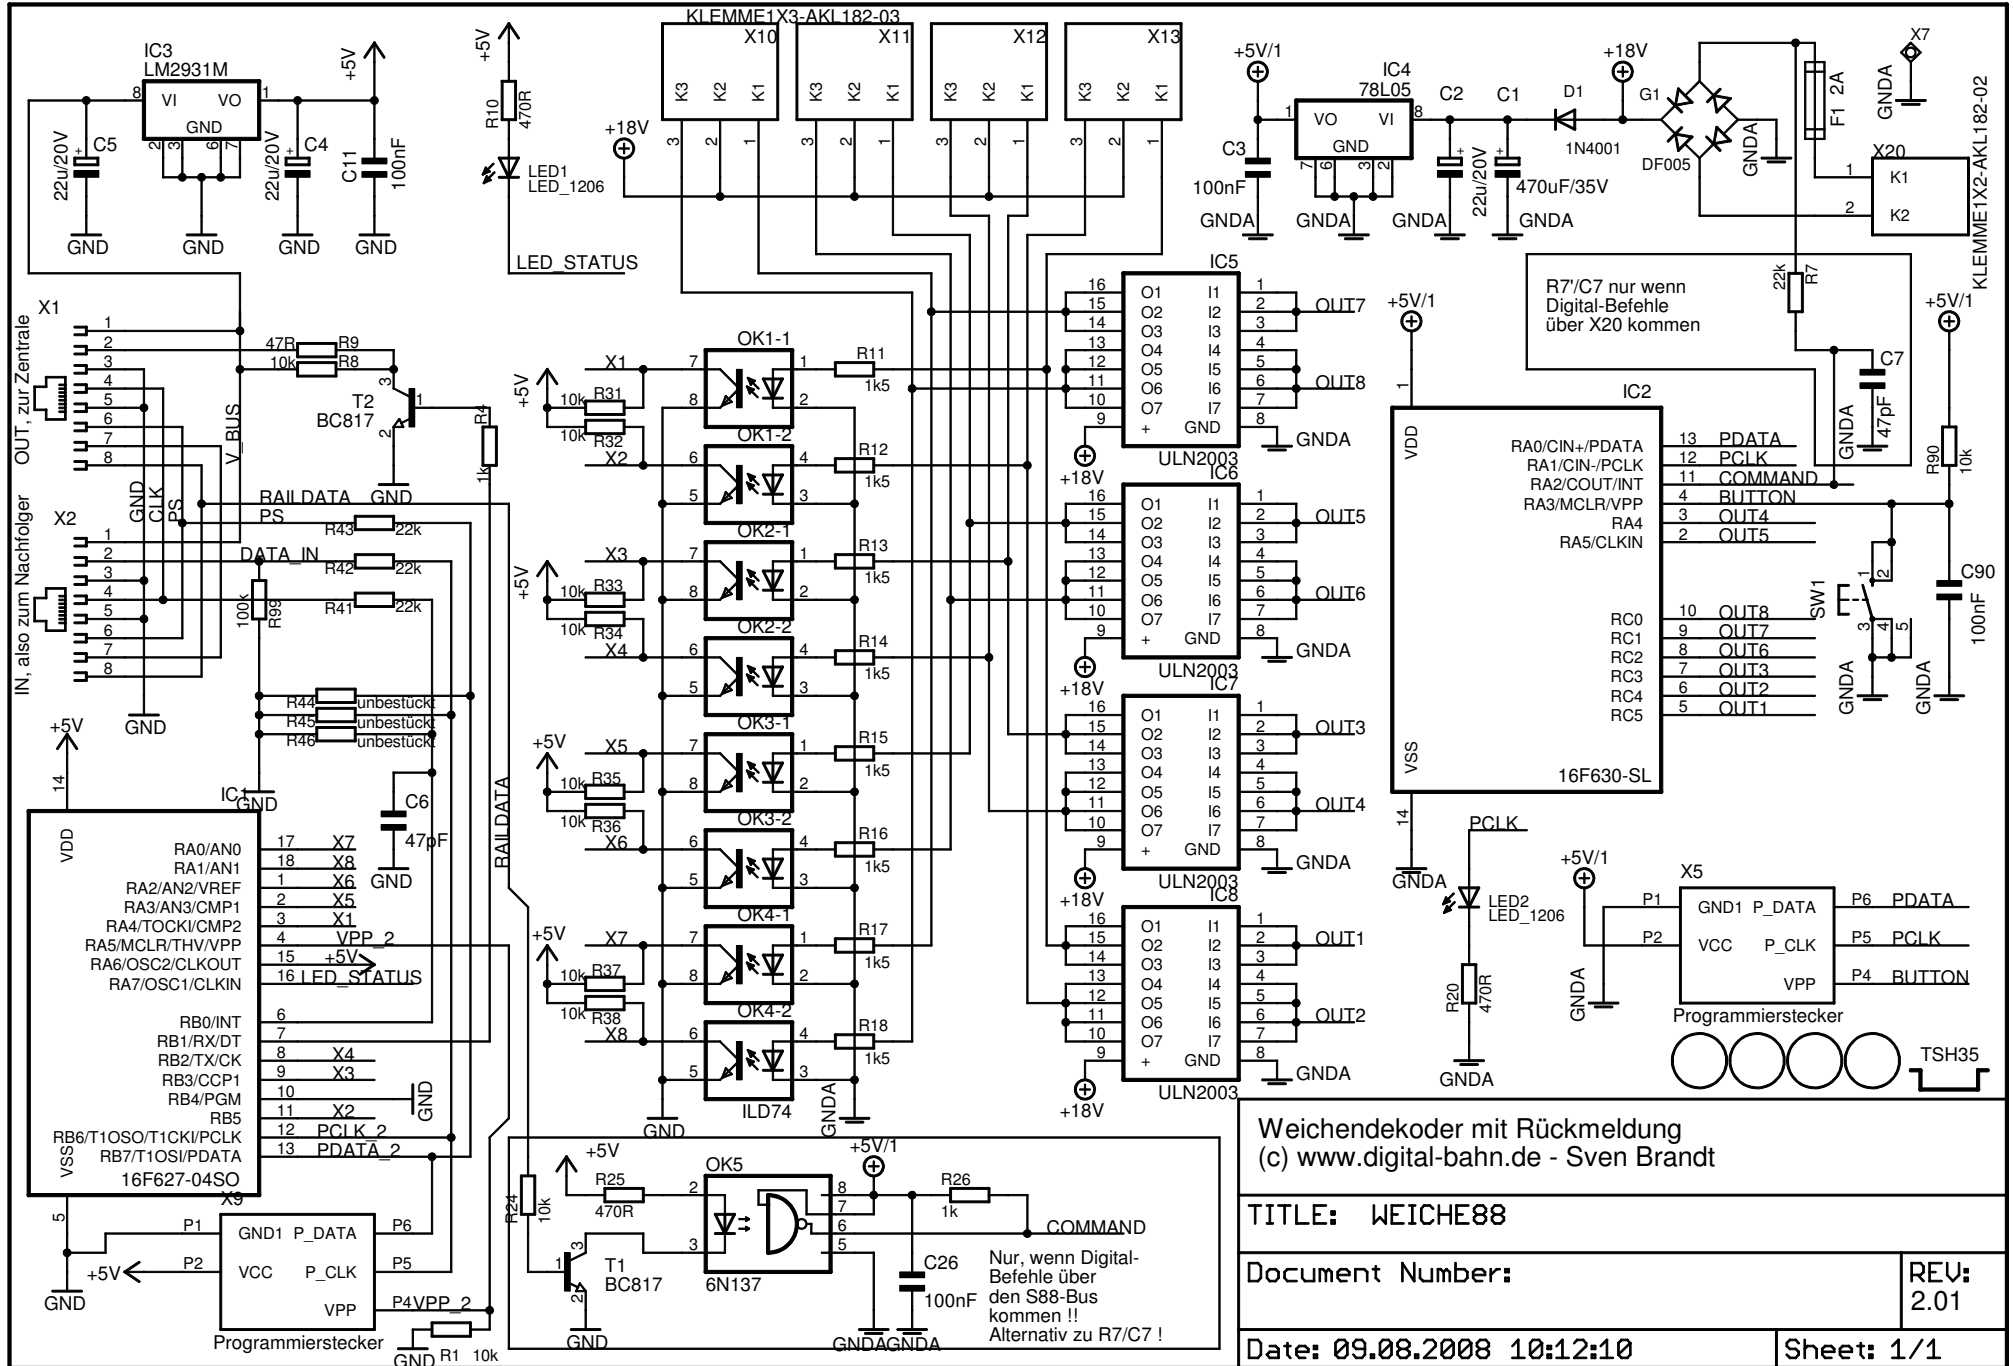

Bedeutung der LED-ANZEIGE (LED1):

blinken: Power on, keine S88-Verbindung  
 an: S88-Verbindung OK

Weichendekoder mit Rückmeldung  
 (c) www.digital-bahn.de - Sven Brandt

TITLE: WEICHE88

Document Number:

REV:  
2.01

Date: 09.08.2008 10:12:10

Sheet: 1/1

Nur, wenn Digital-Befehle über den S88-Bus kommen !!  
 Alternativ zu R7/C7 !

R7/C7 nur wenn Digital-Befehle über X20 kommen

Abmessungen 90 x 58 mm

www.qiditaj-pahn.de - Sven Brandt

Abmessungen 20 x 28 mm

Abmessungen 90 x 58 mm

(c) [www.digital-bahn.de](http://www.digital-bahn.de) - Sven Brandt

(c) www.gtdtfgj-pajm.ge - ՉԼԵՆ ԲԻՅՈՒԳԸ

արժեքը 20 x 28 մմ