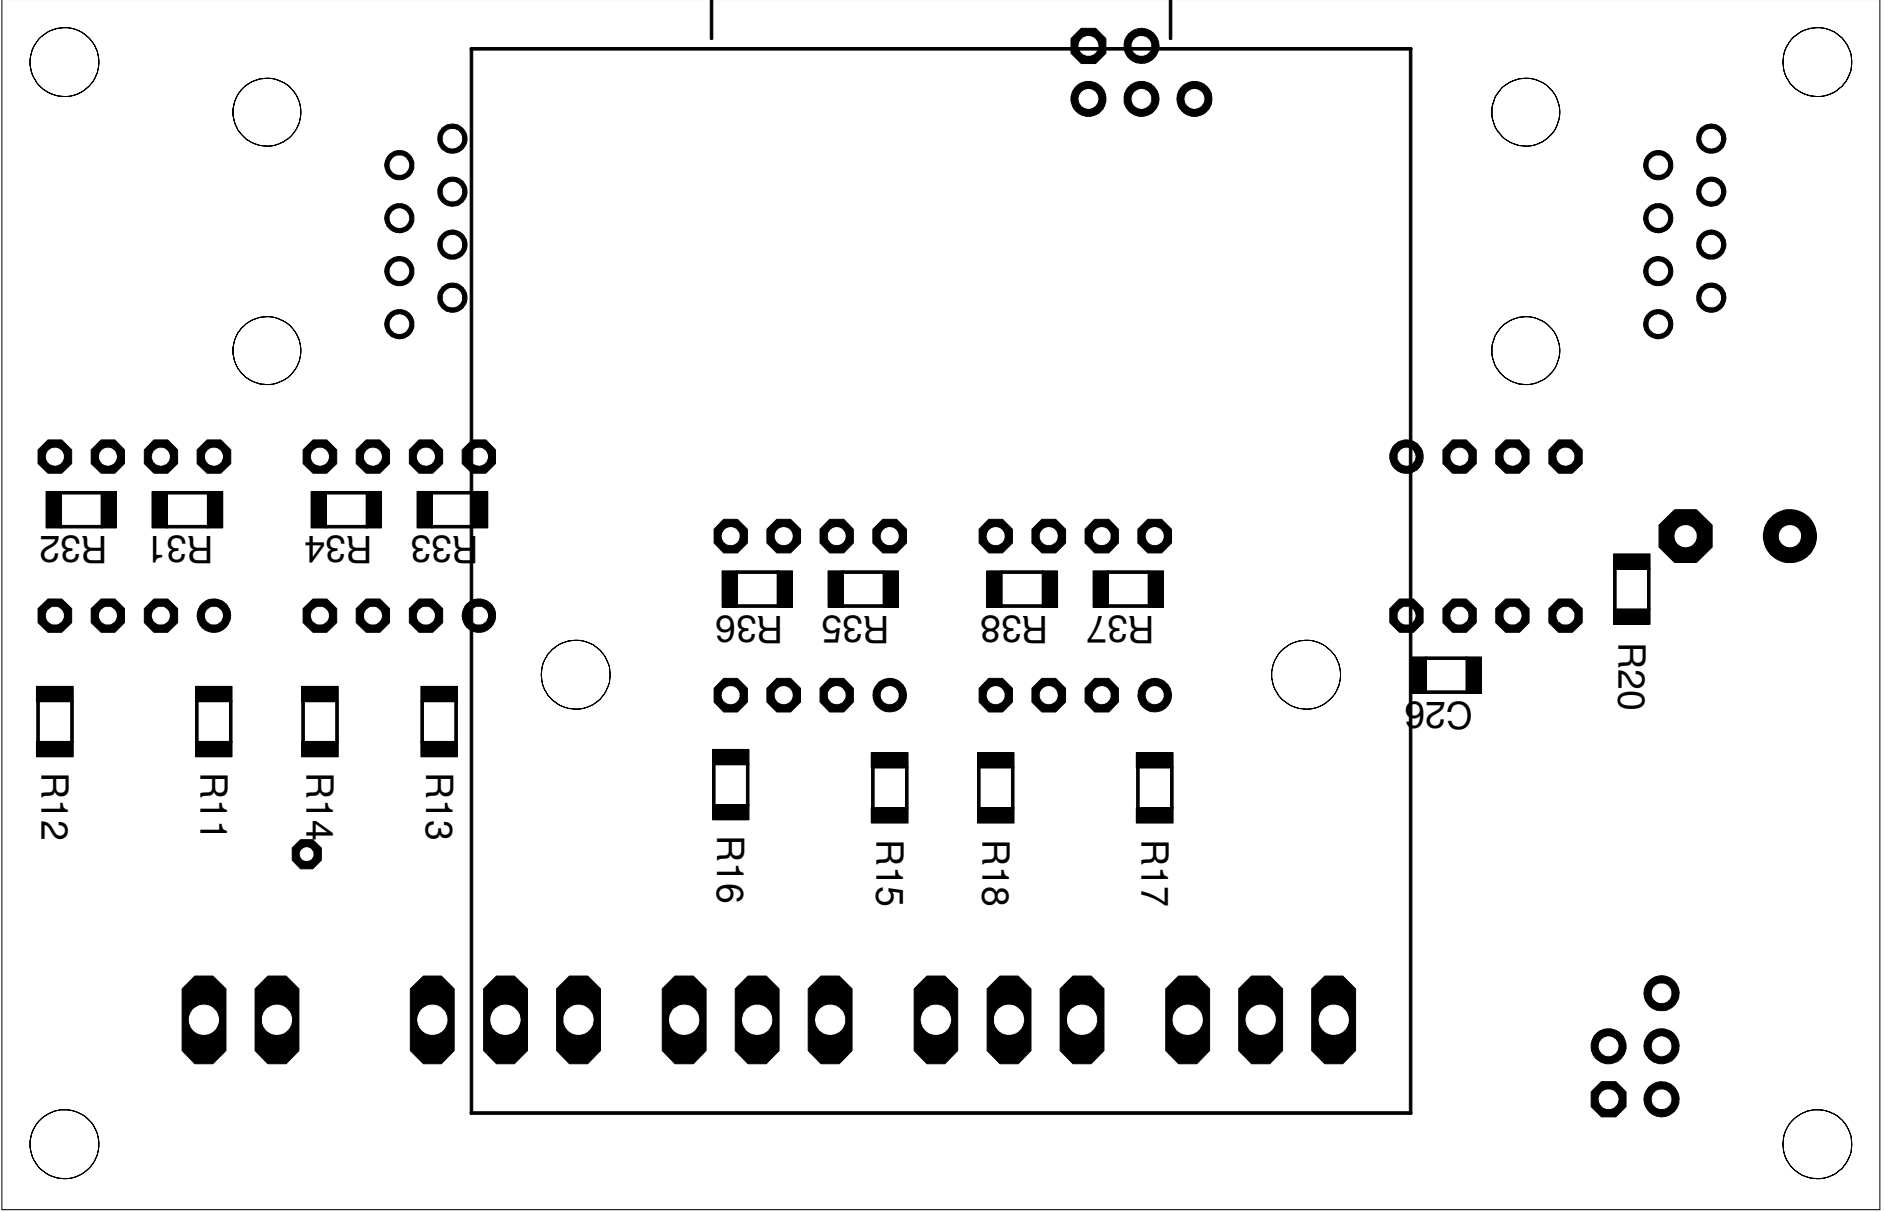

Bedeutung der LED-ANZEIGE (LED1):

blinken: Power on, keine S88-Verbindung  
 an: S88-Verbindung OK

Weichendekoder mit Rückmeldung  
 (c) www.digital-bahn.de - Sven Brandt

TITLE: WEICHE88

Document Number:

REV:  
2.01

Date: 09.08.2008 10:12:10

Sheet: 1/1

Nur, wenn Digital-Befehle über den S88-Bus kommen !!  
 Alternativ zu R7/C7 !

R7/C7 nur wenn Digital-Befehle über X20 kommen

Abmessungen 90 x 58 mm

www.qiditaj-pahn.de - Sven Brandt

Abmessungen 20 x 28 mm

Abmessungen 90 x 58 mm

(c) [www.digital-bahn.de](http://www.digital-bahn.de) - Sven Brandt

(c) www.gtdtfgj-pajm.ge - ՉԼԵՆ ԲԻՅՈՒԳԸ

արժեքը 20 x 28 մմ