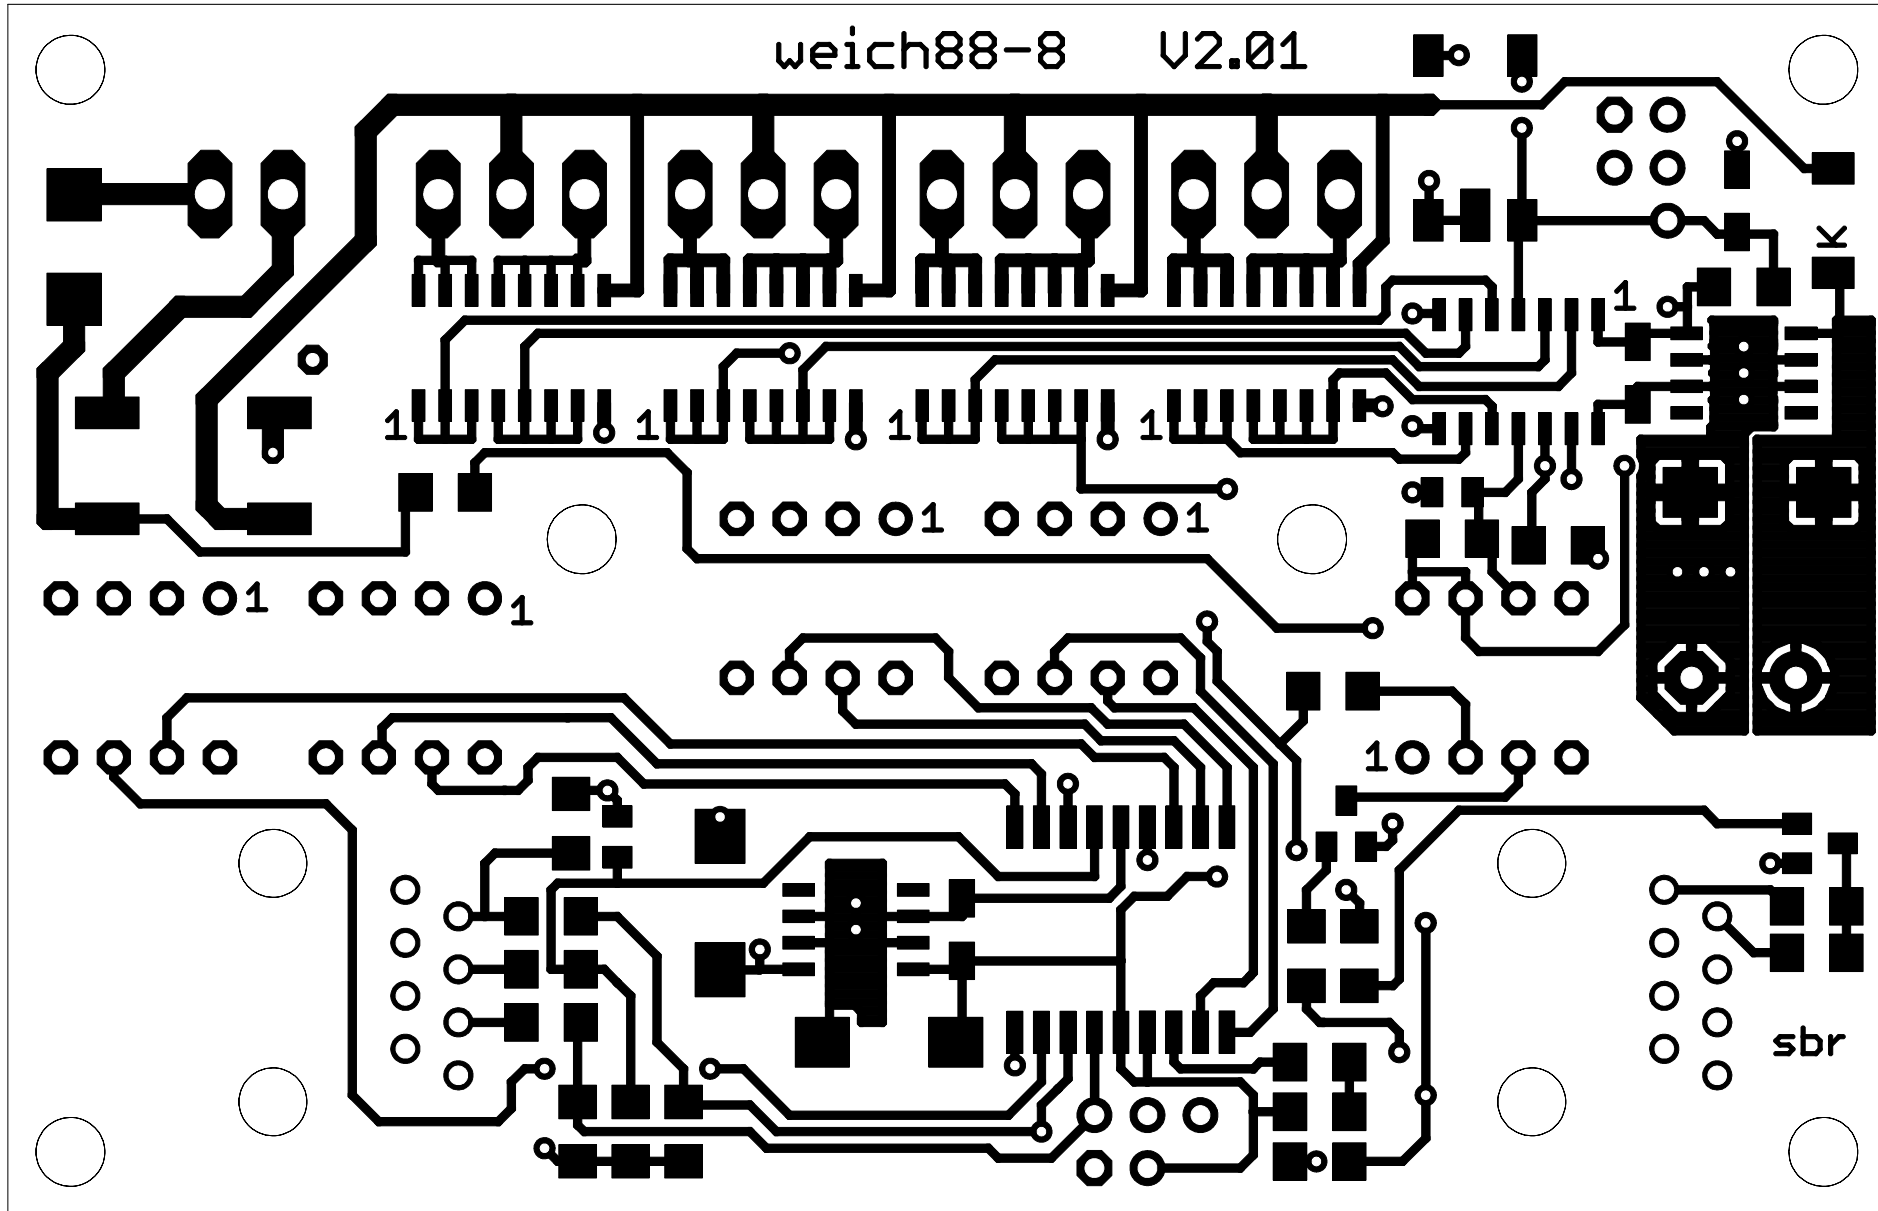

Bedeutung der LED-ANZEIGE (LED1):

blinken: Power on, keine S88-Verbindung  
 an: S88-Verbindung OK

Weichendekoder mit Rückmeldung  
 (c) www.digital-bahn.de - Sven Brandt

TITLE: WEICHE88

Document Number:

REV:  
2.01

Date: 09.08.2008 10:12:10

Sheet: 1/1

Nur, wenn Digital-Befehle über den S88-Bus kommen !!  
 Alternativ zu R7/C7 !

R7/C7 nur wenn Digital-Befehle über X20 kommen

Abmessungen 90 x 58 mm

www.qiditaj-pahn.de - Sven Brandt

Abmessungen 20 x 28 mm

Abmessungen 90 x 58 mm

(c) [www.digital-bahn.de](http://www.digital-bahn.de) - Sven Brandt

(c) www.gtdtfgj-pajm.ge - ՉԼԵՆ ԲԻՅՈՒԳԸ

արժեքը 20 x 28 մմ