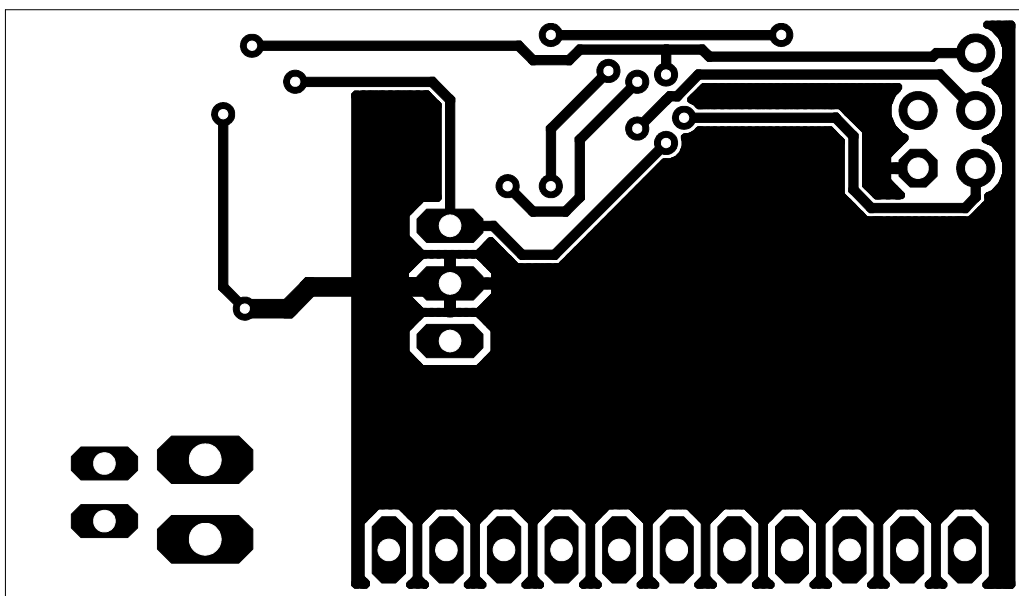

|   |             |
|---|-------------|
| 10er LED-Dekoder<br>(c) www.digital-bahn.de - Sven Brandt |             |
| TITLE: LED_Dekoder  |             |
| Document Number:  | REV:<br>2.0 |
| Date: 11.05.2009 10:41:52                                 | Sheet: 1/1  |

(c) ww.digital-bahn.de - Sven Brandt  
Abmessungen 26 mm x 45 mm

(c) www.digital-bahn.de - Sven Brandt  
Abmessungen 26 mm x 45 mm

(c) www.digital-brand.de - Sven Brandt  
Abmessungen 28 mm x 42 mm