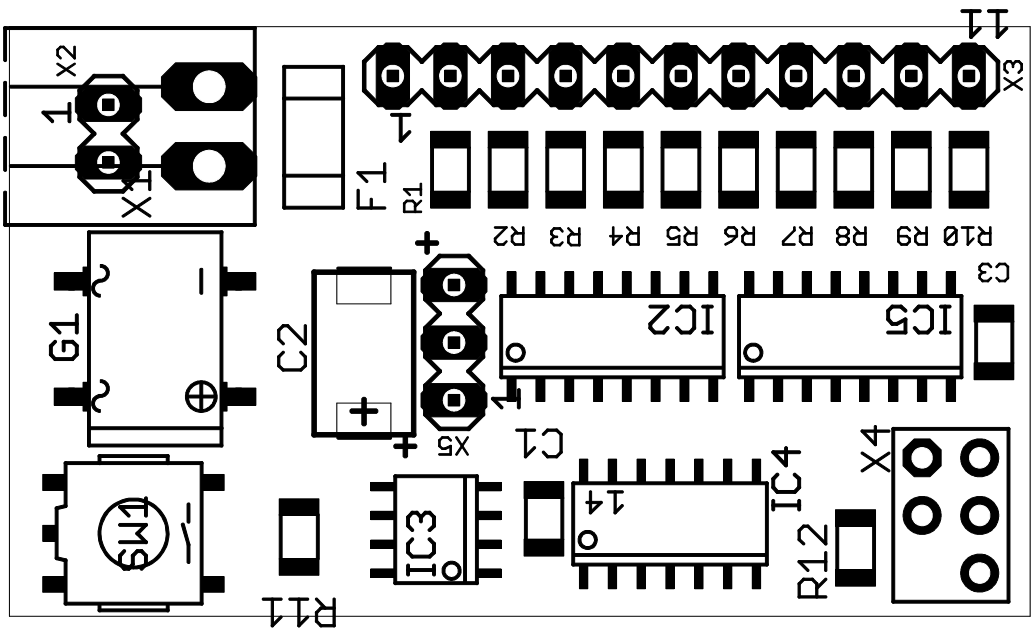

|   |             |
|---|-------------|
| 10er LED-Dekoder<br>(c) www.digital-bahn.de - Sven Brandt |             |
| TITLE: LED_Dekoder  |             |
| Document Number:  | REV:<br>2.0 |
| Date: 11.05.2009 10:41:52                                 | Sheet: 1/1  |

(c) ww.digital-bahn.de - Sven Brandt  
Abmessungen 26 mm x 45 mm

(c) www.digital-bahn.de - Sven Brandt  
Abmessungen 26 mm x 45 mm

(c) www.digital-brand.de - Sven Brandt  
Abmessungen 28 mm x 42 mm