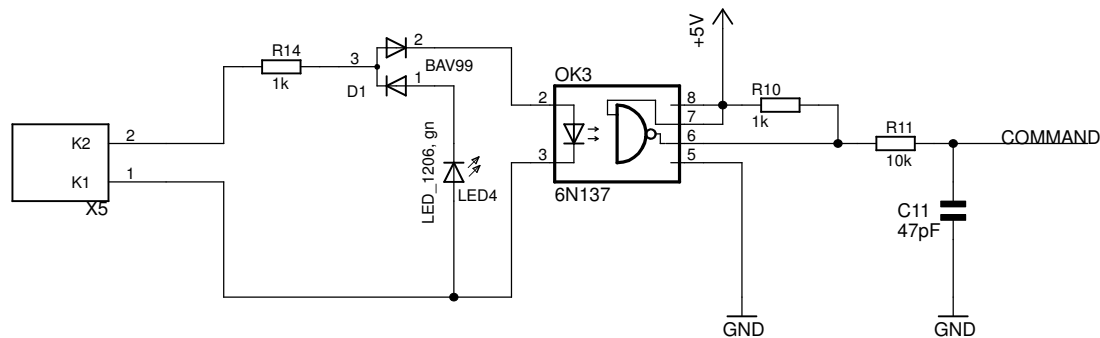

Ansteuerung fuer Drehscheibe  
 (c) www.digital-bahn.de - Sven Brandt

TITLE: dsd\_grube

Document Number: REV: V1.40

Date: 01.12.2011 10:23:28 Sheet: 1/4

Versorgung

alter Schalter

nur nötig bei Verwendung  
des alten  
Bedienschalters

Gleis

Empfang  
der  
digitalen  
Befehle

Ansteuerung fuer Drehscheibe  
(c) www.digital-bahn.de - Sven Brandt

TITLE: dsd\_grube

Document Number:

REU:  
V1.40

Date: 01.12.2011 10:23:28

Sheet: 2/4

RS232  
 - zum PC  
 - zur Anzeige-Platine

Ansteuerung fuer Drehscheibe (c) www.digital-bahn.de - Sven Brandt	
TITLE: dsd_grube	
Document Number:	REU: V1.40
Date: 01.12.2011 10:23:28	Sheet: 3/4

105 mm x 100 mm  
(c) www.digital-bahn.de - Sven Brandt

(c) MWM'qTqTfST-pSMU'qe - 2ΛEN BΛSUGf  
I02 MM X I00 MM

105 mm x 100 mm  
(c) www.digital-bahn.de - Sven Brandt

(c) MMS'qTqTqTqT-pqmu'qe - 2ven Btsuqf  
102 mm x 100 mm