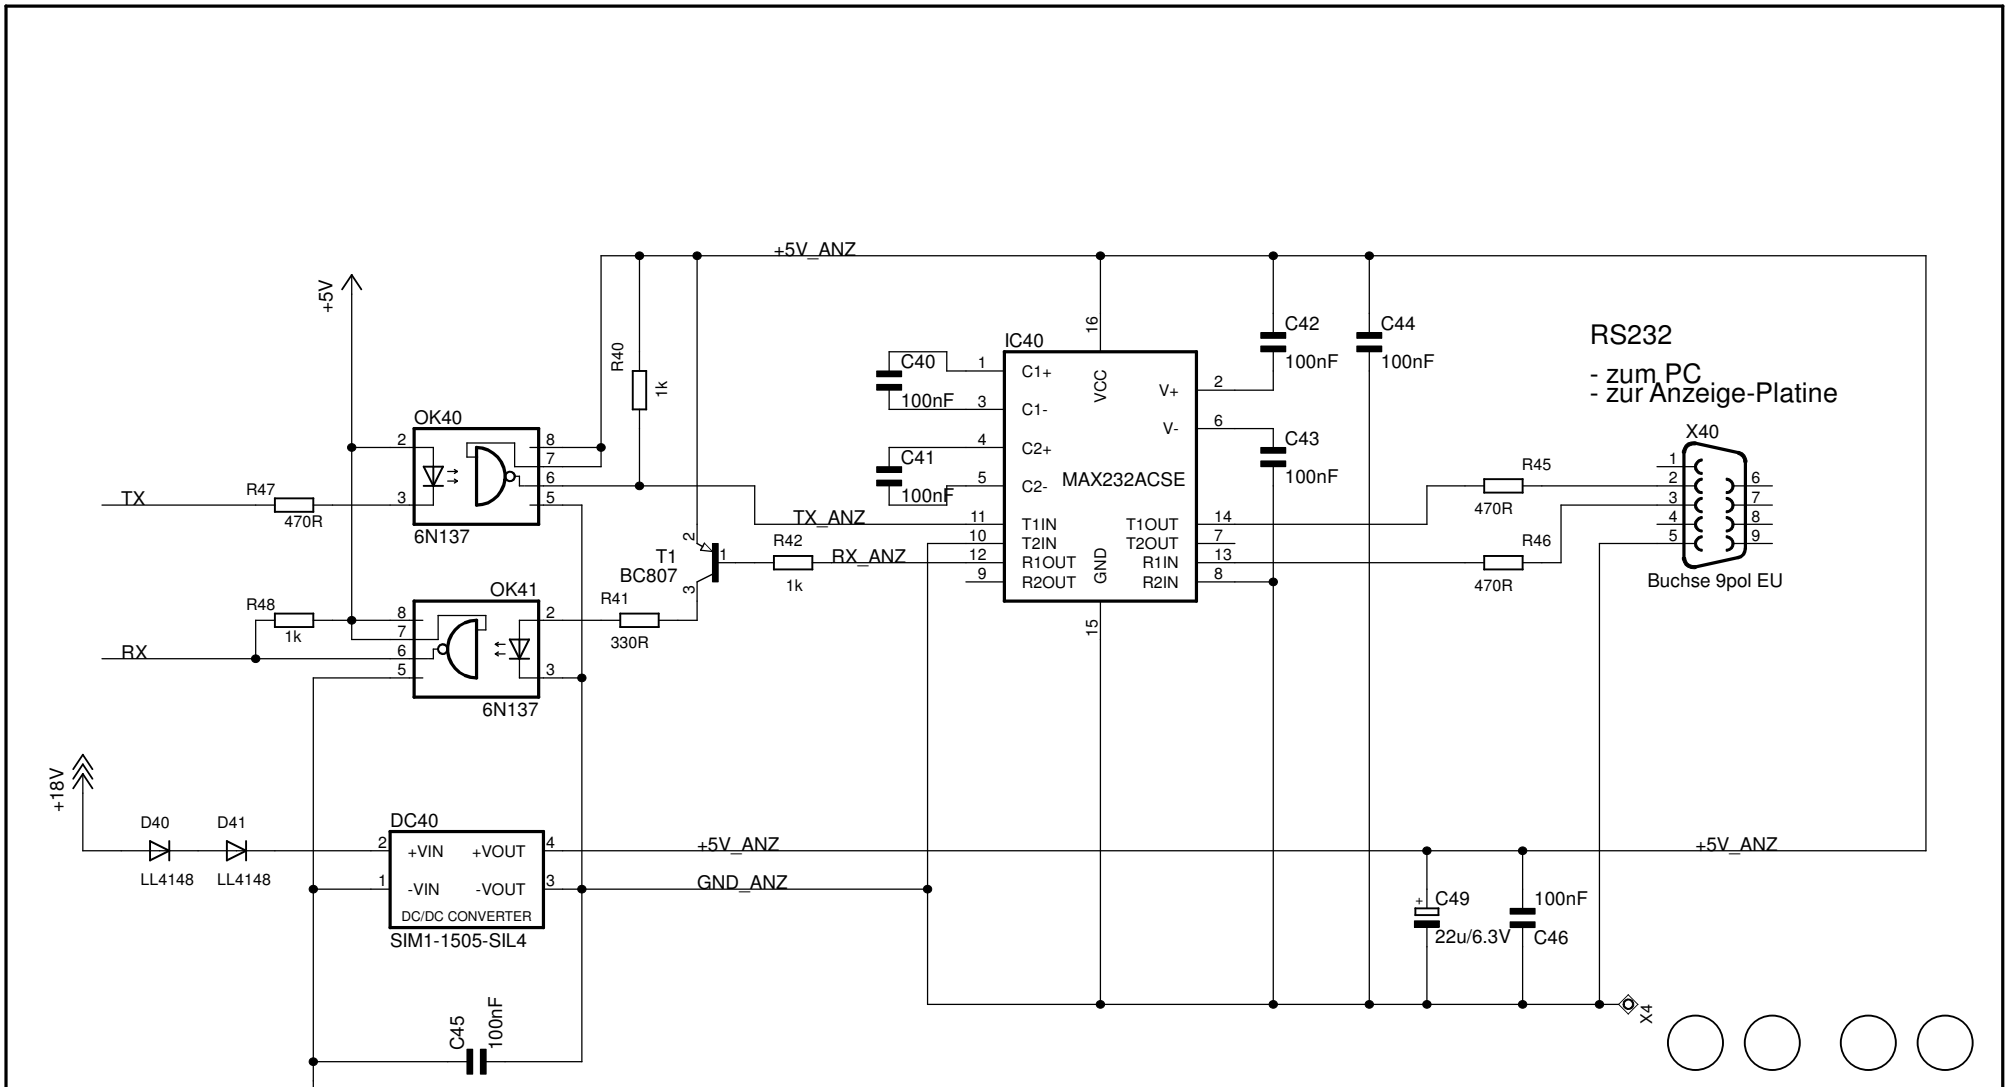

Ansteuerung fuer Drehscheibe  
 (c) www.digital-bahn.de - Sven Brandt

TITLE: dsd\_grube

Document Number: REV: V1.40

Date: 01.12.2011 10:23:28 Sheet: 1/4

Versorgung

alter Schalter

nur nötig bei Verwendung  
des alten  
Bedienschalters

Gleis

Empfang  
der  
digitalen  
Befehle

Ansteuerung fuer Drehscheibe  
(c) www.digital-bahn.de - Sven Brandt

TITLE: dsd\_grube

Document Number:

REU:  
V1.40

Date: 01.12.2011 10:23:28

Sheet: 2/4

RS232  
 - zum PC  
 - zur Anzeige-Platine

Ansteuerung fuer Drehscheibe (c) www.digital-bahn.de - Sven Brandt	
TITLE: dsd_grube	
Document Number:	REU: V1.40
Date: 01.12.2011 10:23:28	Sheet: 3/4

105 mm x 100 mm  
(c) www.digital-bahn.de - Sven Brandt

(c) MWM'qTqTfST-pSMU'qe - 2ΛEN BΛSUGf  
I02 MM X I00 MM

105 mm x 100 mm  
(c) www.digital-bahn.de - Sven Brandt

(c) MMS'qTqTqTqT-pqmu'qe - 2ven Btsuqf  
102 mm x 100 mm