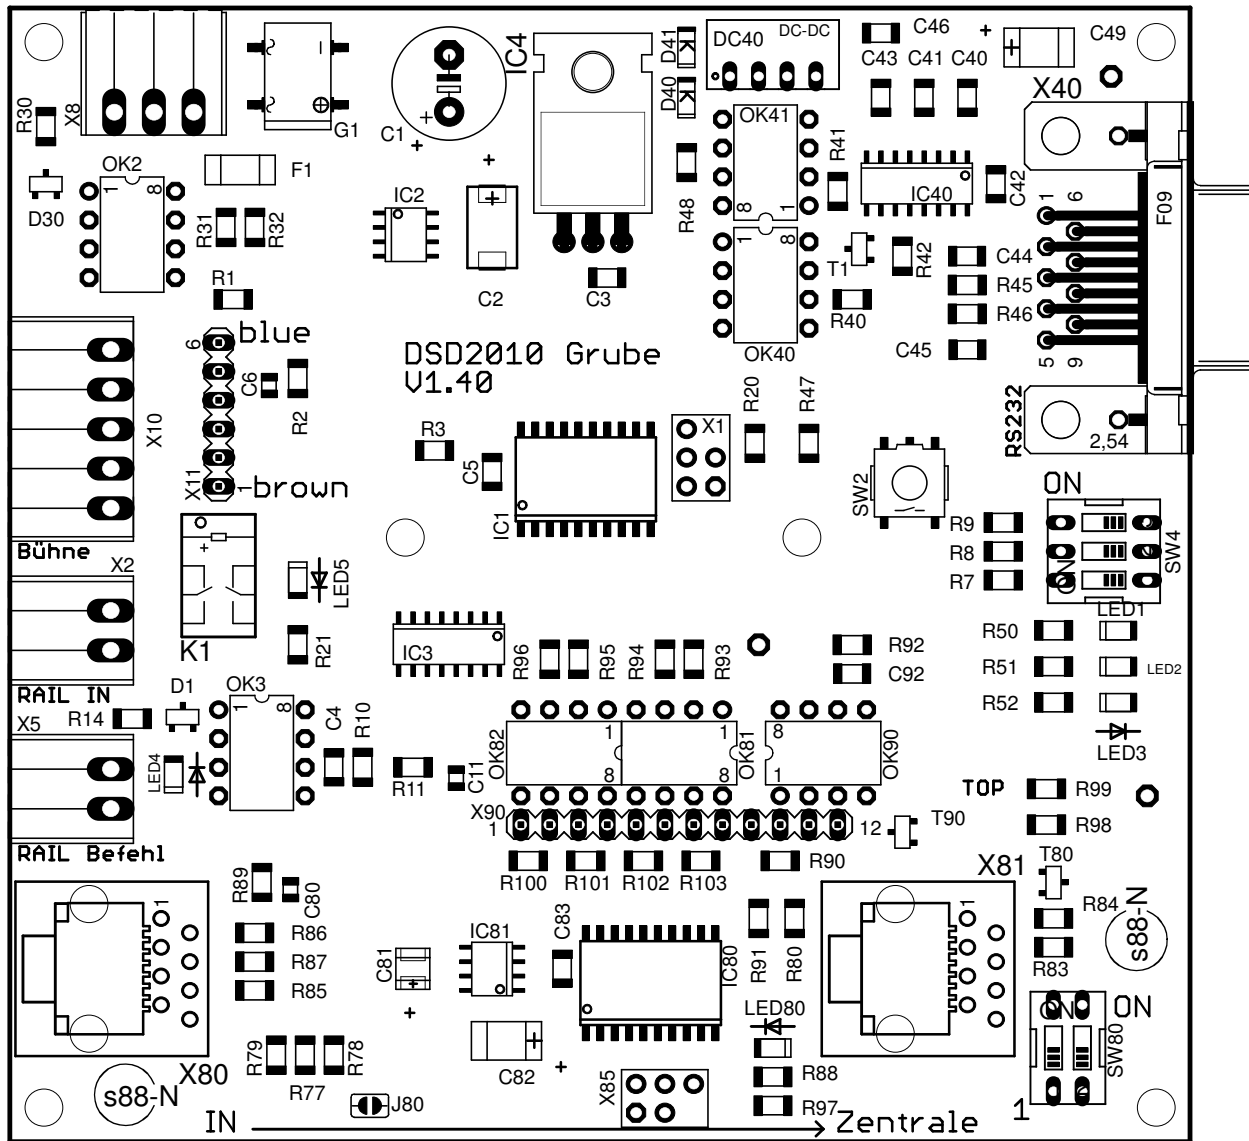

Ansteuerung fuer Drehscheibe  
 (c) www.digital-bahn.de - Sven Brandt

TITLE: dsd\_grube

Document Number: REV: V1.40

Date: 01.12.2011 10:23:28 Sheet: 1/4

Versorgung

alter Schalter

nur nötig bei Verwendung  
des alten  
Bedienschalters

Gleis

Empfang  
der  
digitalen  
Befehle

Ansteuerung fuer Drehscheibe  
(c) www.digital-bahn.de - Sven Brandt

TITLE: dsd\_grube

Document Number:

REU:  
V1.40

Date: 01.12.2011 10:23:28

Sheet: 2/4

RS232  
 - zum PC  
 - zur Anzeige-Platine

Ansteuerung fuer Drehscheibe (c) www.digital-bahn.de - Sven Brandt	
TITLE: dsd_grube	
Document Number:	REU: V1.40
Date: 01.12.2011 10:23:28	Sheet: 3/4

105 mm x 100 mm  
(c) www.digital-bahn.de - Sven Brandt

(c) MWM'qTqTfST-pSMU'qe - 2ΛEN BΛSUGf  
I02 MM X I00 MM

105 mm x 100 mm  
(c) www.digital-bahn.de - Sven Brandt

(c) MMS'qTqTqTqT-pqmu'qe - 2ven Btsuqf  
102 mm x 100 mm