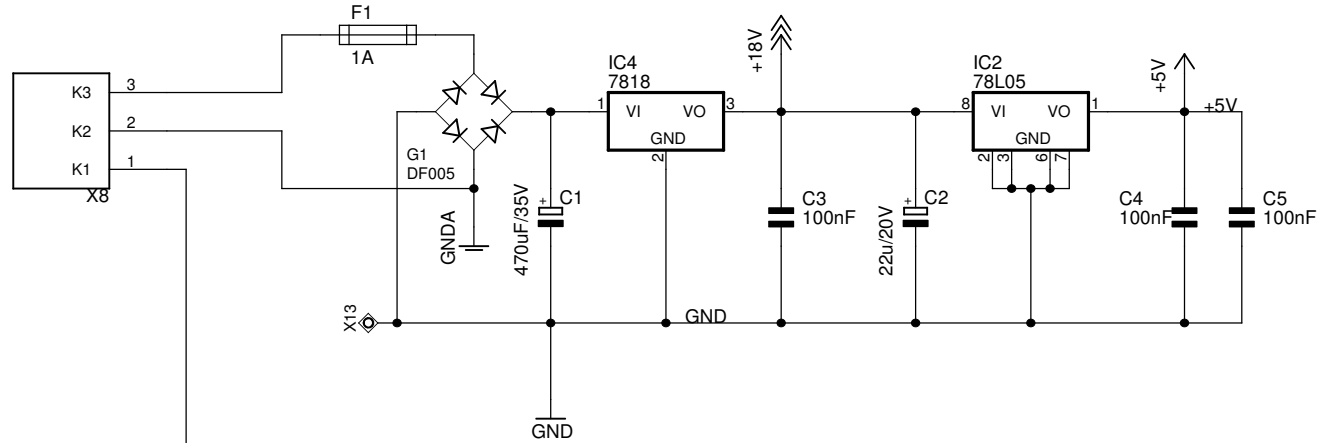

Ansteuerung fuer Drehscheibe  
 (c) www.digital-bahn.de - Sven Brandt

TITLE: dsd\_grube

Document Number: REV: V1.40

Date: 01.12.2011 10:23:28 Sheet: 1/4

Versorgung

alter Schalter

nur nötig bei Verwendung  
des alten  
Bedienschalters

Gleis

Empfang  
der  
digitalen  
Befehle

Ansteuerung fuer Drehscheibe  
(c) www.digital-bahn.de - Sven Brandt

TITLE: dsd\_grube

Document Number:

REU:  
V1.40

Date: 01.12.2011 10:23:28

Sheet: 2/4

RS232  
 - zum PC  
 - zur Anzeige-Platine

Ansteuerung fuer Drehscheibe (c) www.digital-bahn.de - Sven Brandt	
TITLE: dsd_grube	
Document Number:	REU: V1.40
Date: 01.12.2011 10:23:28	Sheet: 3/4

105 mm x 100 mm  
(c) www.digital-bahn.de - Sven Brandt

(c) MWM'qTqTfST-pSMU'qe - 2ΛEN BΛSUGf  
I02 MM X I00 MM

105 mm x 100 mm  
(c) www.digital-bahn.de - Sven Brandt

(c) MMS'qTqTqTqT-pqmu'qe - 2ven Btsuqf  
102 mm x 100 mm