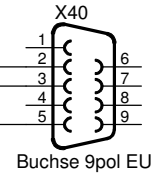

Gleis

Empfang  
der  
digitalen  
Befehle

Ansteuerung fuer Drehscheibe  
(c) www.digital-bahn.de - Sven Brandt

TITLE: dsd\_grube

Document Number:

REU:  
V1.40

Date: 01.12.2011 10:23:28

Sheet: 2/4

RS232  
 - zum PC  
 - zur Anzeige-Platine

Ansteuerung fuer Drehscheibe (c) www.digital-bahn.de - Sven Brandt	
TITLE: dsd_grube	
Document Number:	REU: V1.40
Date: 01.12.2011 10:23:28	Sheet: 3/4

105 mm x 100 mm  
(c) www.digital-bahn.de - Sven Brandt