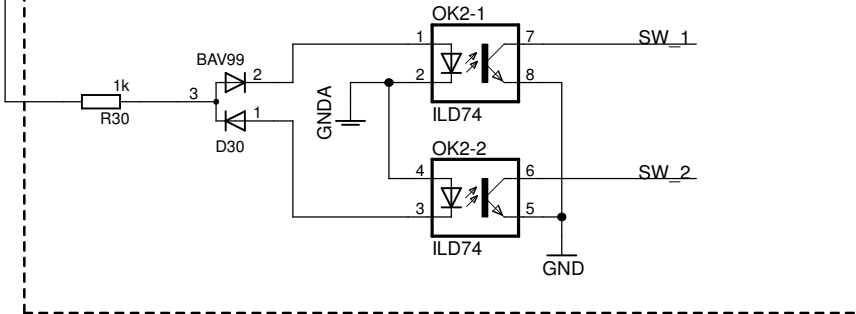

Ansteuerung fuer Drehscheibe  
 (c) www.digital-bahn.de - Sven Brandt

TITLE: dsd\_grube

Document Number: REV: V1.40

Date: 01.12.2011 10:23:28 Sheet: 1/4

Versorgung

alter Schalter

nur nötig bei Verwendung  
des alten  
Bedienschalters

Gleis

Empfang  
der  
digitalen  
Befehle

Ansteuerung fuer Drehscheibe  
(c) www.digital-bahn.de - Sven Brandt

TITLE: dsd\_grube

Document Number:

REU:  
V1.40

Date: 01.12.2011 10:23:28

Sheet: 2/4

RS232  
 - zum PC  
 - zur Anzeige-Platine

Ansteuerung fuer Drehscheibe (c) www.digital-bahn.de - Sven Brandt	
TITLE: dsd_grube	
Document Number:	REU: V1.40
Date: 01.12.2011 10:23:28	Sheet: 3/4

105 mm x 100 mm  
(c) www.digital-bahn.de - Sven Brandt

(c) MWM'qTqTfST-pSMU'qe - 2ΛEN BΛSUGf  
I02 MM X I00 MM

105 mm x 100 mm  
(c) www.digital-bahn.de - Sven Brandt

(c) MMS'qTqTqTqT-pqmu'qe - 2ven Btsuqf  
102 mm x 100 mm