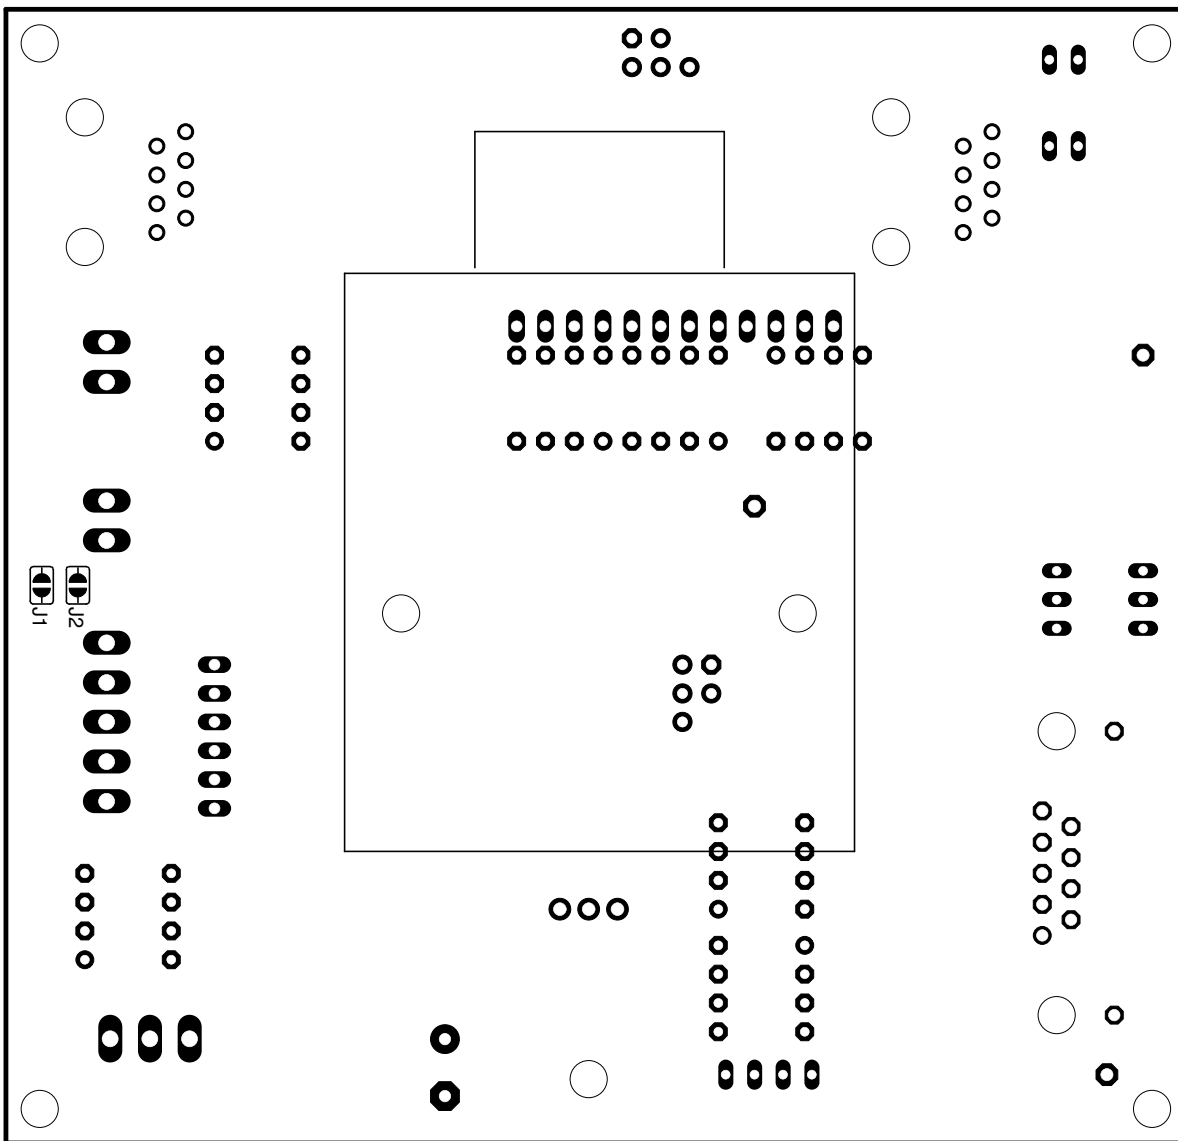

Ansteuerung fuer Drehscheibe  
 (c) www.digital-bahn.de - Sven Brandt

TITLE: dsd\_grube

Document Number: REV: V1.40

Date: 01.12.2011 10:23:28 Sheet: 1/4

Versorgung

alter Schalter

nur nötig bei Verwendung  
des alten  
Bedienschalters

Gleis

Empfang  
der  
digitalen  
Befehle

Ansteuerung fuer Drehscheibe  
(c) www.digital-bahn.de - Sven Brandt

TITLE: dsd\_grube

Document Number:

REU:  
V1.40

Date: 01.12.2011 10:23:28

Sheet: 2/4

RS232  
 - zum PC  
 - zur Anzeige-Platine

Ansteuerung fuer Drehscheibe (c) www.digital-bahn.de - Sven Brandt	
TITLE: dsd_grube	
Document Number:	REU: V1.40
Date: 01.12.2011 10:23:28	Sheet: 3/4

105 mm x 100 mm  
(c) www.digital-bahn.de - Sven Brandt

(c) MWM'qTqTfST-pSMU'qe - 2ΛEN BΛSUGf  
I02 MM X I00 MM

105 mm x 100 mm  
(c) www.digital-bahn.de - Sven Brandt

(c) MMS'qTqTqTqT-pqmu'qe - 2ven Btsuqf  
102 mm x 100 mm