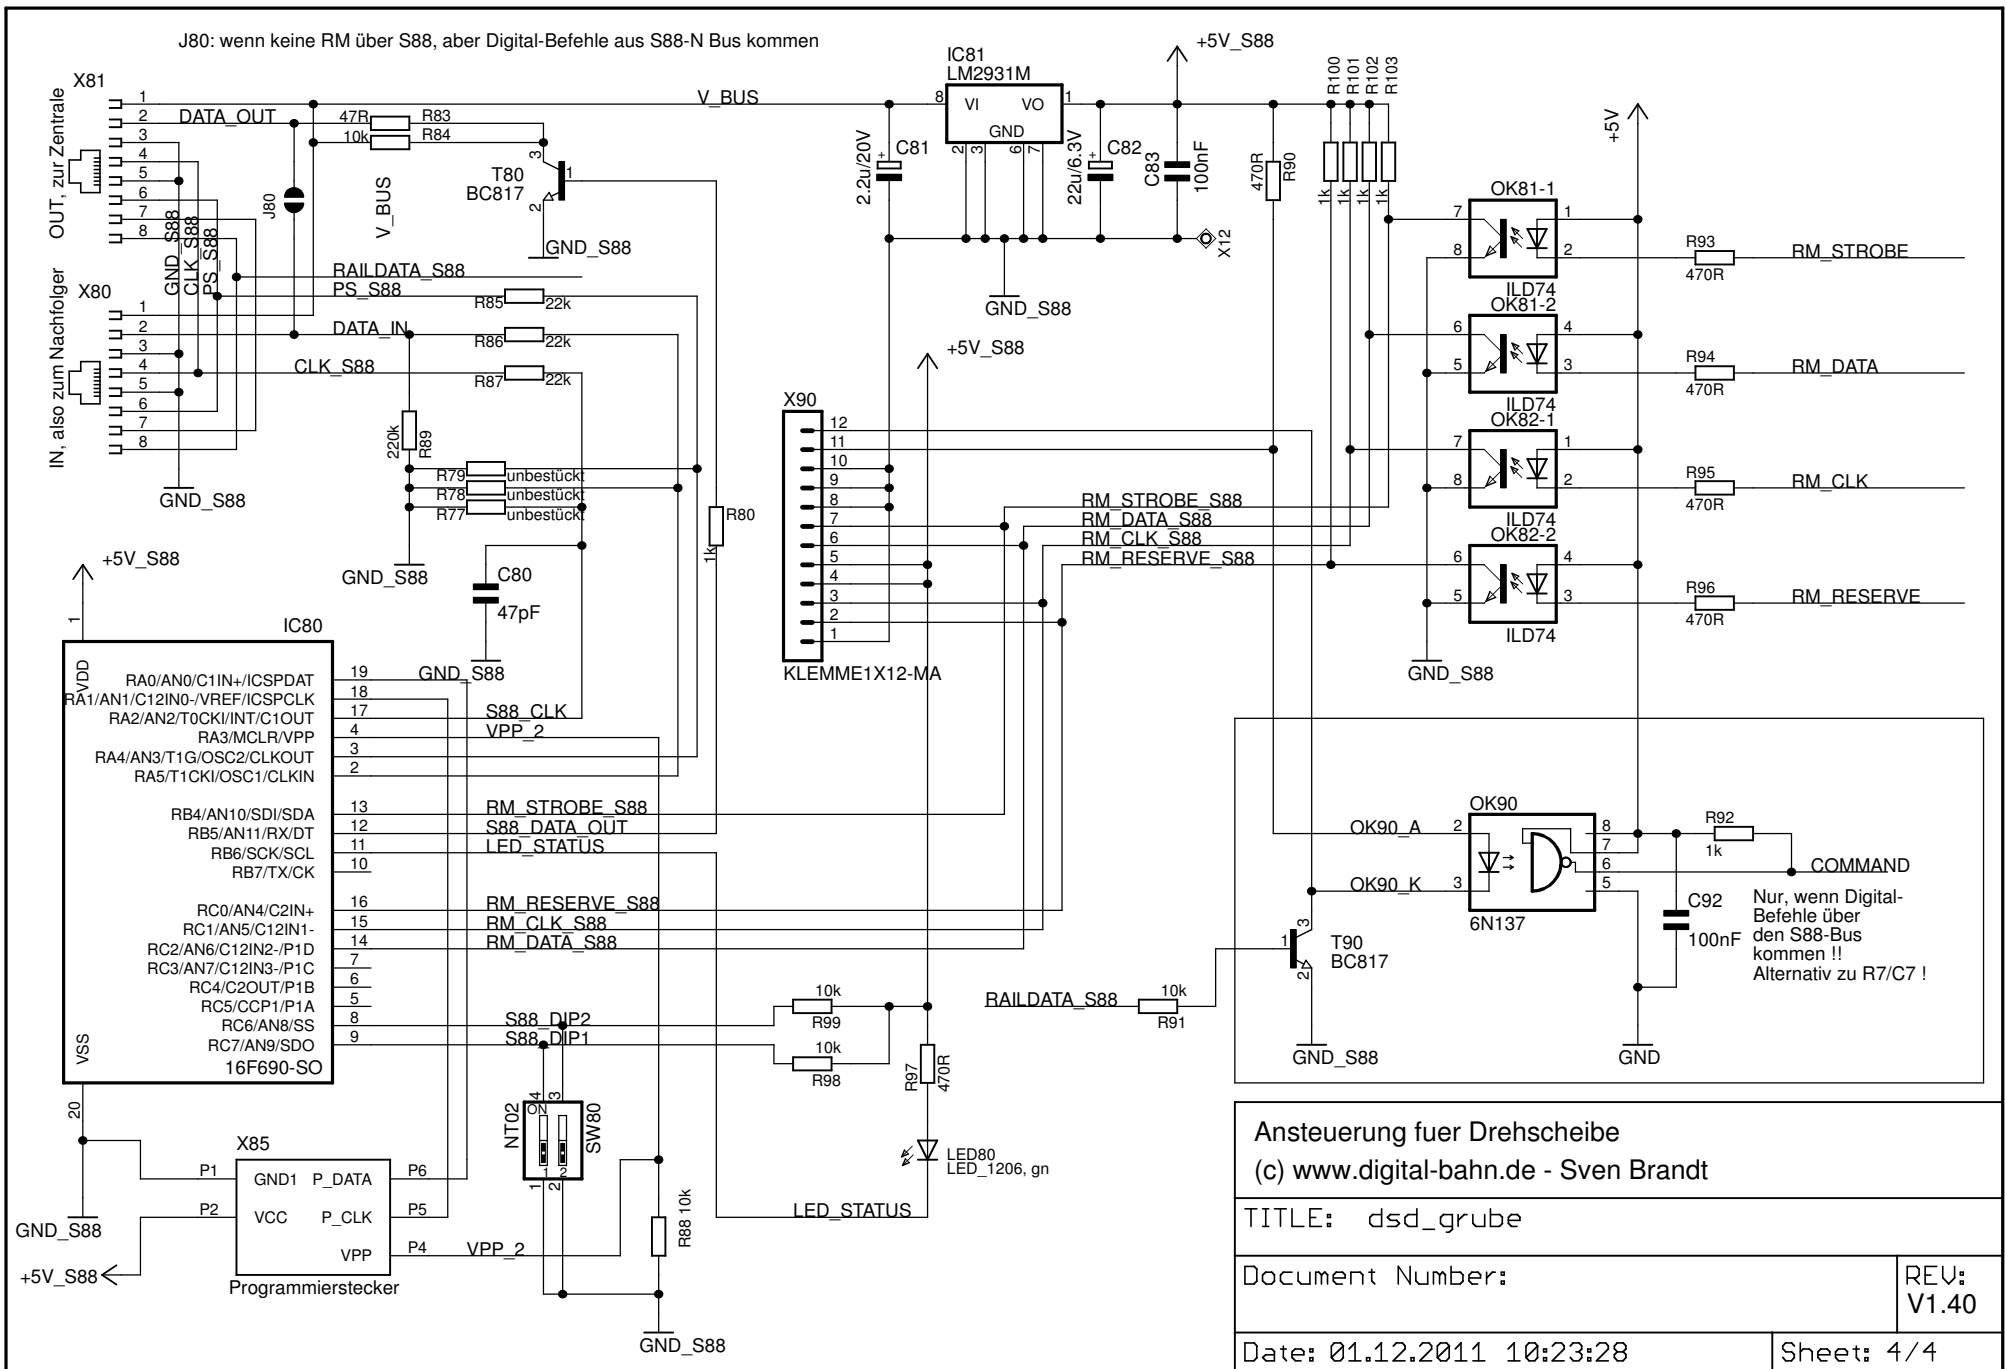

Ansteuerung fuer Drehscheibe  
 (c) www.digital-bahn.de - Sven Brandt

TITLE: dsd\_grube

Document Number: REV: V1.40

Date: 01.12.2011 10:23:28 Sheet: 1/4

Versorgung

alter Schalter

nur nötig bei Verwendung  
des alten  
Bedienschalters

Gleis

Empfang  
der  
digitalen  
Befehle

Ansteuerung fuer Drehscheibe  
(c) www.digital-bahn.de - Sven Brandt

TITLE: dsd\_grube

Document Number:

REU:  
V1.40

Date: 01.12.2011 10:23:28

Sheet: 2/4

RS232  
 - zum PC  
 - zur Anzeige-Platine

Ansteuerung fuer Drehscheibe (c) www.digital-bahn.de - Sven Brandt	
TITLE: dsd_grube	
Document Number:	REU: V1.40
Date: 01.12.2011 10:23:28	Sheet: 3/4

105 mm x 100 mm  
(c) www.digital-bahn.de - Sven Brandt

(c) MWM'qTqTfST-pSMU'qe - 2ΛEN BΛSUGf  
I02 MM X I00 MM

105 mm x 100 mm  
(c) www.digital-bahn.de - Sven Brandt

(c) MMS'qTqTqTqT-pqmu'qe - 2ven Btsuqf  
102 mm x 100 mm