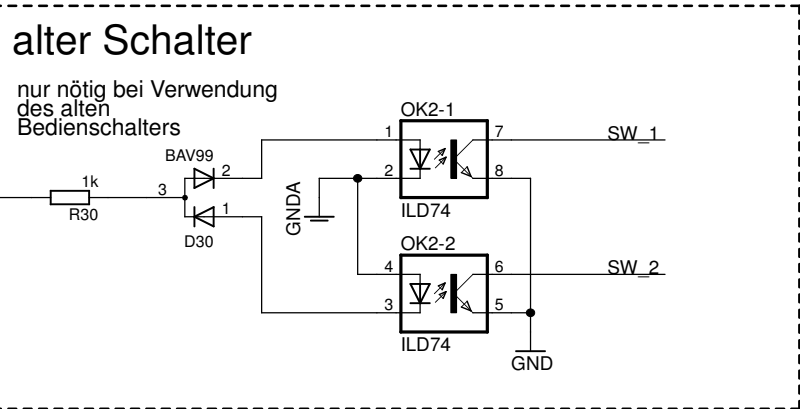

Ansteuerung fuer Drehscheibe
(c) www.digital-bahn.de - Sven Brandt

TITLE: dsd_grube

Document Number: REV: V1.41

Date: 22.12.2011 09:03:42 Sheet: 1/4

TSH35

Ansteuerung fuer Drehscheibe (c) www.digital-bahn.de - Sven Brandt	
TITLE: dsd_grube	
Document Number:	REV: V1.41
Date: 22.12.2011 09:03:42	Sheet: 2/4

Ansteuerung fuer Drehscheibe	
(c) www.digital-bahn.de - Sven Brandt	
TITLE: dsd_grube	
Document Number:	REV: V1.41
Date: 22.12.2011 09:03:42	Sheet: 3/4

J80: wenn keine RM über S88, aber Digital-Befehle aus S88-N Bus kommen

Ansteuerung fuer Drehscheibe	
(c) www.digital-bahn.de - Sven Brandt	
TITLE: dsd_grube	
Document Number:	REV: V1.41
Date: 22.12.2011 09:03:42	Sheet: 4/4

105 mm x 100 mm
 (c) www.digital-bahn.de - Sven Brandt

(c) MWM'qTqTfST-pSMU'qe - 2ΛEN BΛSUGf
I02 MM X I00 MM

105 mm x 100 mm
(c) www.digital-bahn.de - Sven Brandt

(c) MMS'qTqTqTqT-pqmu'qe - 2ven Btsuqf
102 mm x 100 mm