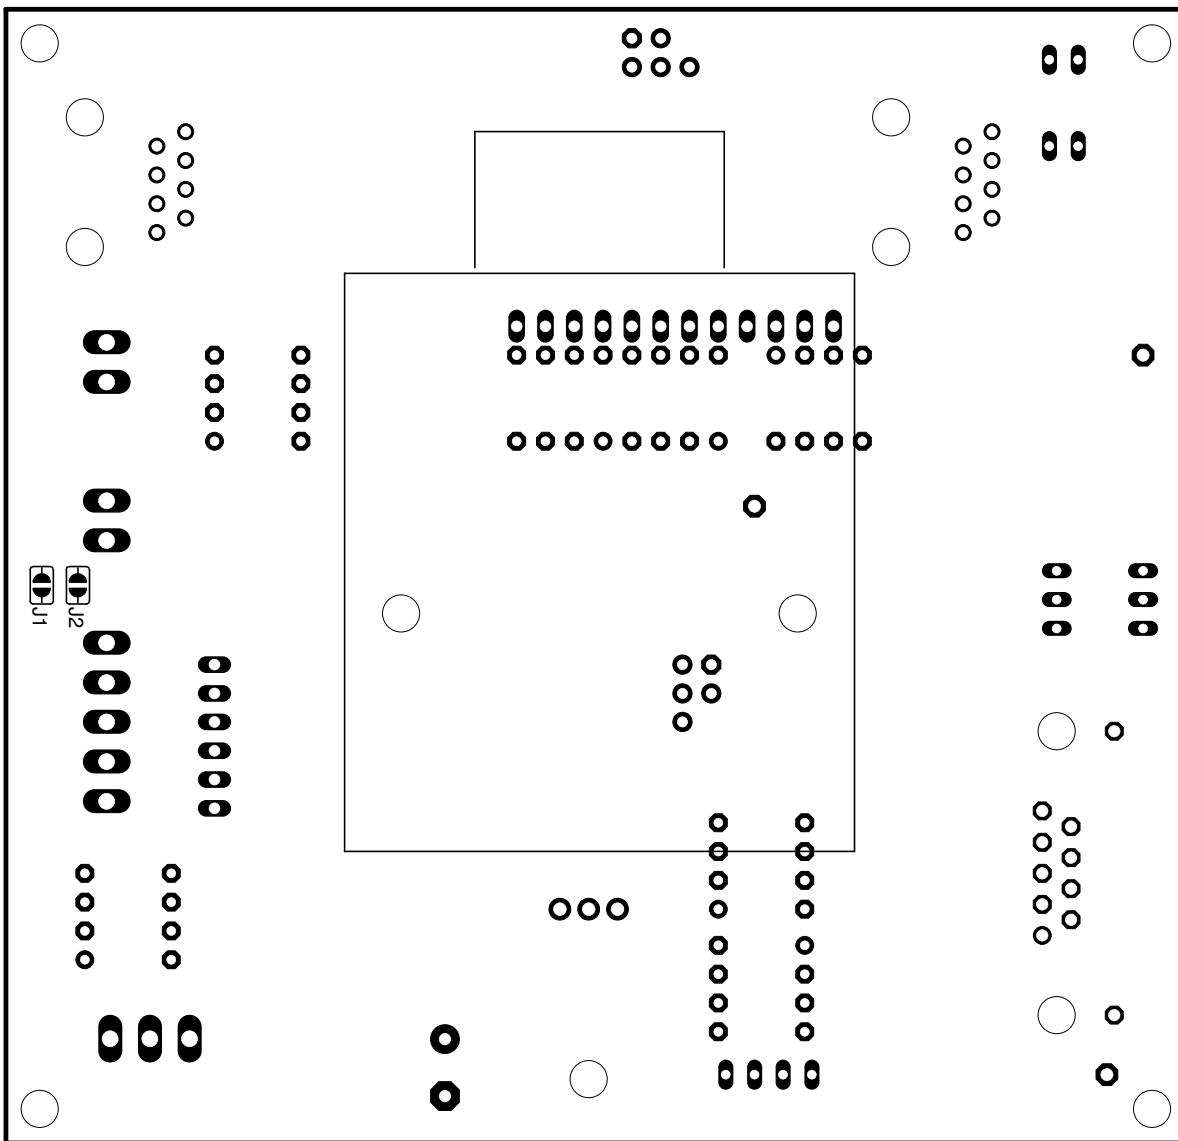

Ansteuerung fuer Drehscheibe
(c) www.digital-bahn.de - Sven Brandt

TITLE: dsd_grube

Document Number: REV: V1.41

Date: 22.12.2011 09:03:42 Sheet: 1/4

TSH35

Ansteuerung fuer Drehscheibe (c) www.digital-bahn.de - Sven Brandt	
TITLE: dsd_grube	
Document Number:	REV: V1.41
Date: 22.12.2011 09:03:42	Sheet: 2/4

Ansteuerung fuer Drehscheibe	
(c) www.digital-bahn.de - Sven Brandt	
TITLE: dsd_grube	
Document Number:	REV: V1.41
Date: 22.12.2011 09:03:42	Sheet: 3/4

J80: wenn keine RM über S88, aber Digital-Befehle aus S88-N Bus kommen

Ansteuerung fuer Drehscheibe	
(c) www.digital-bahn.de - Sven Brandt	
TITLE: dsd_grube	
Document Number:	REV: V1.41
Date: 22.12.2011 09:03:42	Sheet: 4/4

105 mm x 100 mm
 (c) www.digital-bahn.de - Sven Brandt

(c) MWM'qTqTfST-pSMU'qe - 2ΛEN BΛSUGf
I02 MM X I00 MM

105 mm x 100 mm
(c) www.digital-bahn.de - Sven Brandt

(c) MMS'qTqTqTqT-pqmu'qe - 2ven Btsuqf
102 mm x 100 mm