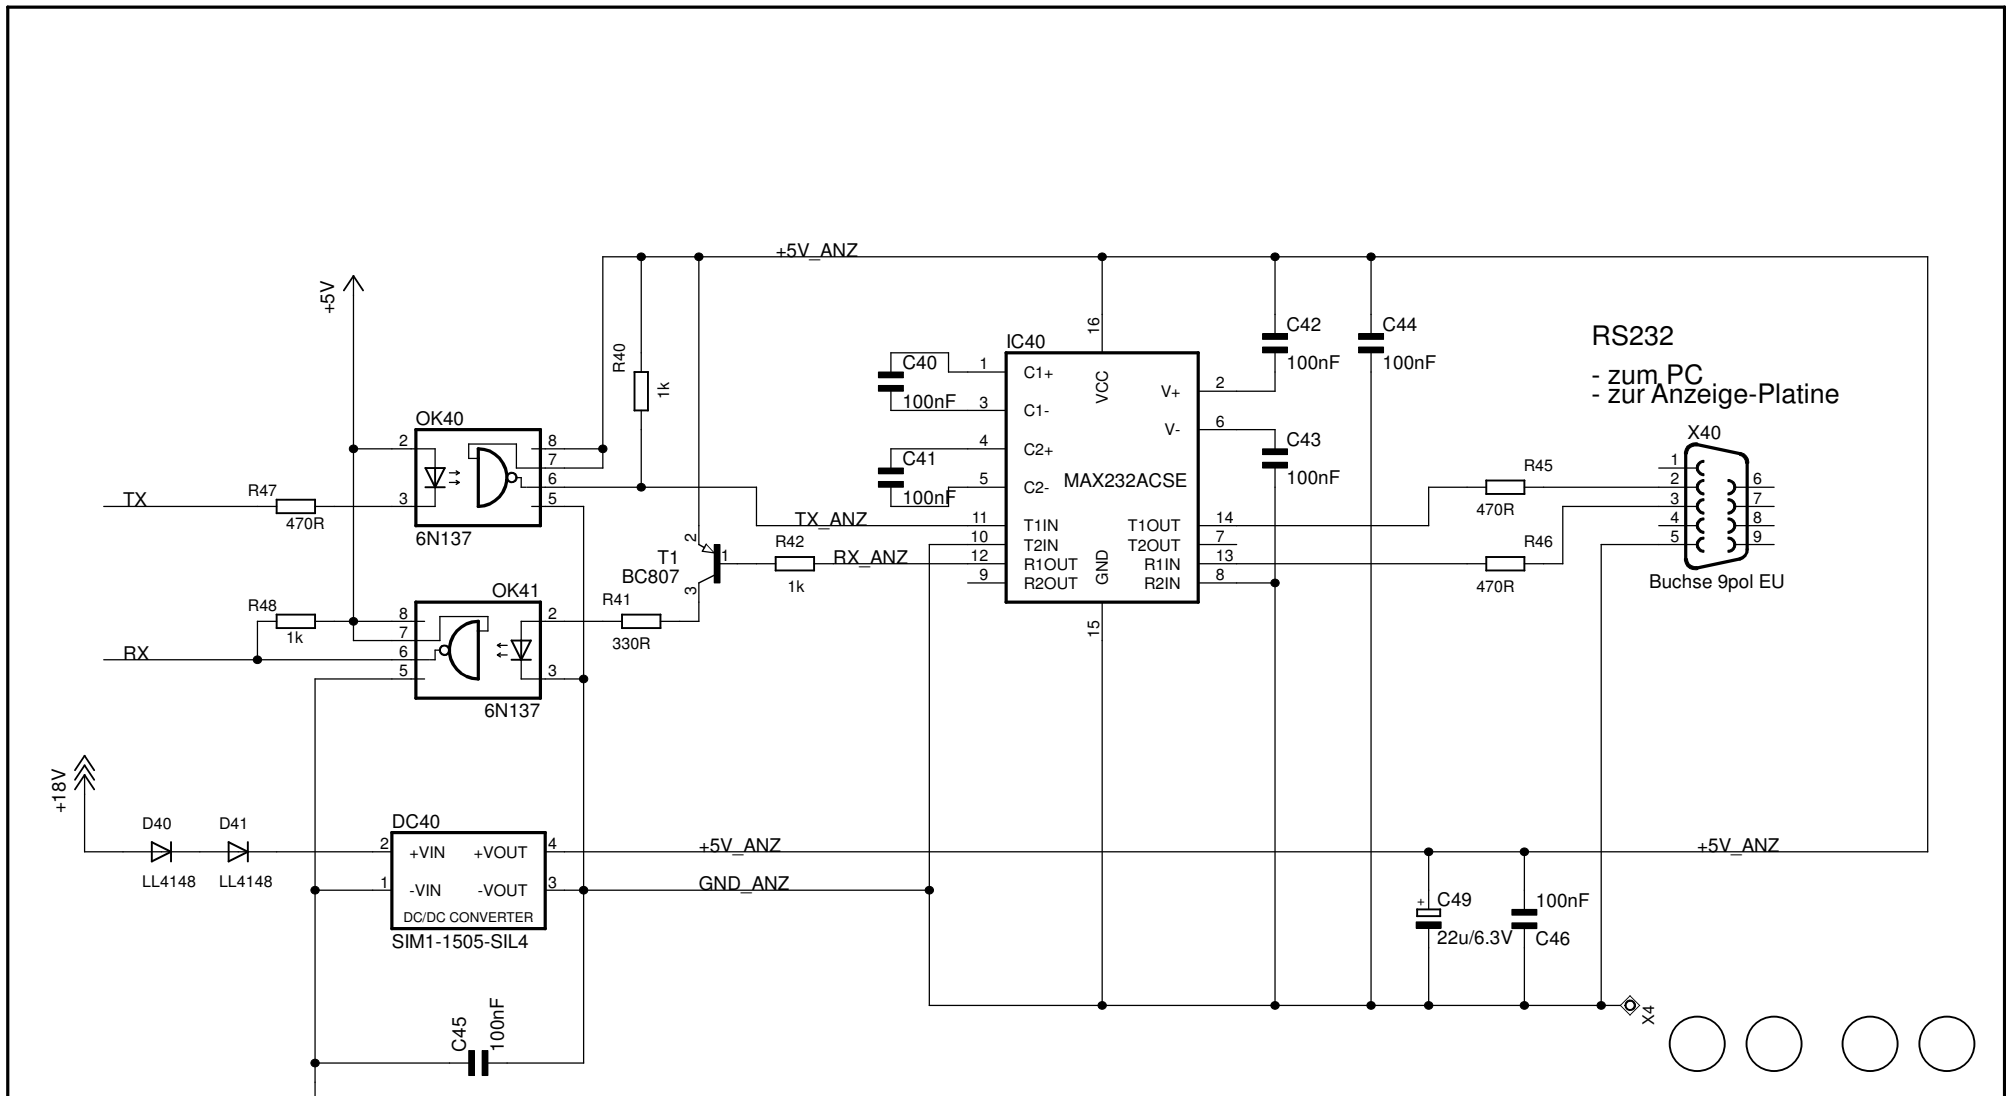

Ansteuerung fuer Drehscheibe
(c) www.digital-bahn.de - Sven Brandt

TITLE: dsd_grube

Document Number: REV: V1.41

Date: 22.12.2011 09:03:42 Sheet: 1/4

TSH35

Ansteuerung fuer Drehscheibe (c) www.digital-bahn.de - Sven Brandt	
TITLE: dsd_grube	
Document Number:	REV: V1.41
Date: 22.12.2011 09:03:42	Sheet: 2/4

Ansteuerung fuer Drehscheibe	
(c) www.digital-bahn.de - Sven Brandt	
TITLE: dsd_grube	
Document Number:	REV: V1.41
Date: 22.12.2011 09:03:42	Sheet: 3/4

J80: wenn keine RM über S88, aber Digital-Befehle aus S88-N Bus kommen

Ansteuerung fuer Drehscheibe	
(c) www.digital-bahn.de - Sven Brandt	
TITLE: dsd_grube	
Document Number:	REV: V1.41
Date: 22.12.2011 09:03:42	Sheet: 4/4

105 mm x 100 mm
 (c) www.digital-bahn.de - Sven Brandt

(c) MWM'qTqTfST-pSMU'qe - 2ΛEN BΛSUGf
I02 MM X I00 MM

105 mm x 100 mm
(c) www.digital-bahn.de - Sven Brandt

(c) MMS'qTqTqTqT-pqmu'qe - 2ven Btsuqf
102 mm x 100 mm