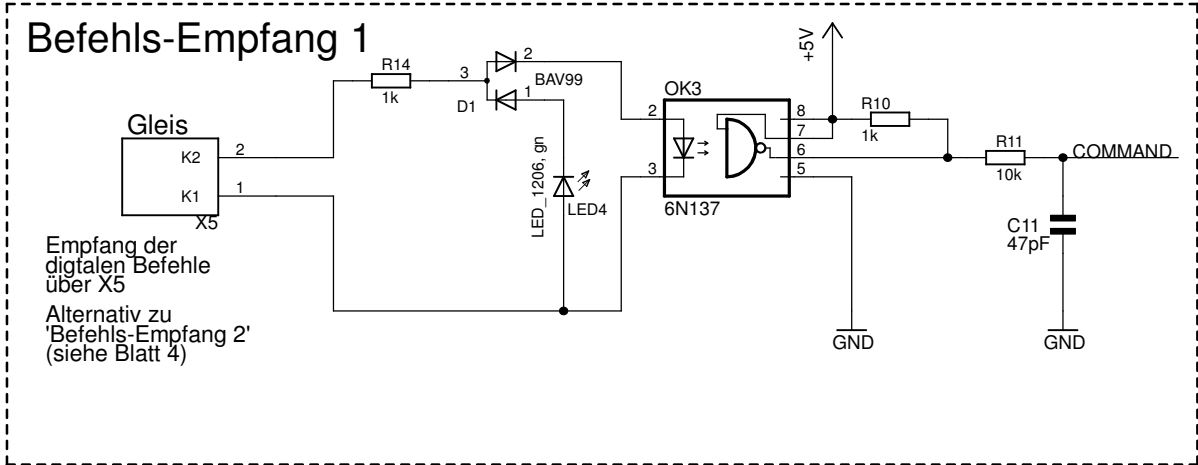

Ansteuerung fuer Drehscheibe
(c) www.digital-bahn.de - Sven Brandt

TITLE: dsd_grube

Document Number: REV: V1.41

Date: 22.12.2011 09:03:42 Sheet: 1/4

TSH35

Ansteuerung fuer Drehscheibe (c) www.digital-bahn.de - Sven Brandt	
TITLE: dsd_grube	
Document Number:	REV: V1.41
Date: 22.12.2011 09:03:42	Sheet: 2/4

Ansteuerung fuer Drehscheibe	
(c) www.digital-bahn.de - Sven Brandt	
TITLE: dsd_grube	
Document Number:	REV: V1.41
Date: 22.12.2011 09:03:42	Sheet: 3/4

J80: wenn keine RM über S88, aber Digital-Befehle aus S88-N Bus kommen

Ansteuerung fuer Drehscheibe	
(c) www.digital-bahn.de - Sven Brandt	
TITLE: dsd_grube	
Document Number:	REV: V1.41
Date: 22.12.2011 09:03:42	Sheet: 4/4

105 mm x 100 mm
 (c) www.digital-bahn.de - Sven Brandt

(c) MWM'qTqTfST-pSMU'qe - 2ΛEN BΛSUGf
I02 MM X I00 MM

105 mm x 100 mm
(c) www.digital-bahn.de - Sven Brandt

(c) MMS'qTqTqTqT-pqmu'qe - 2ven Btsuqf
102 mm x 100 mm