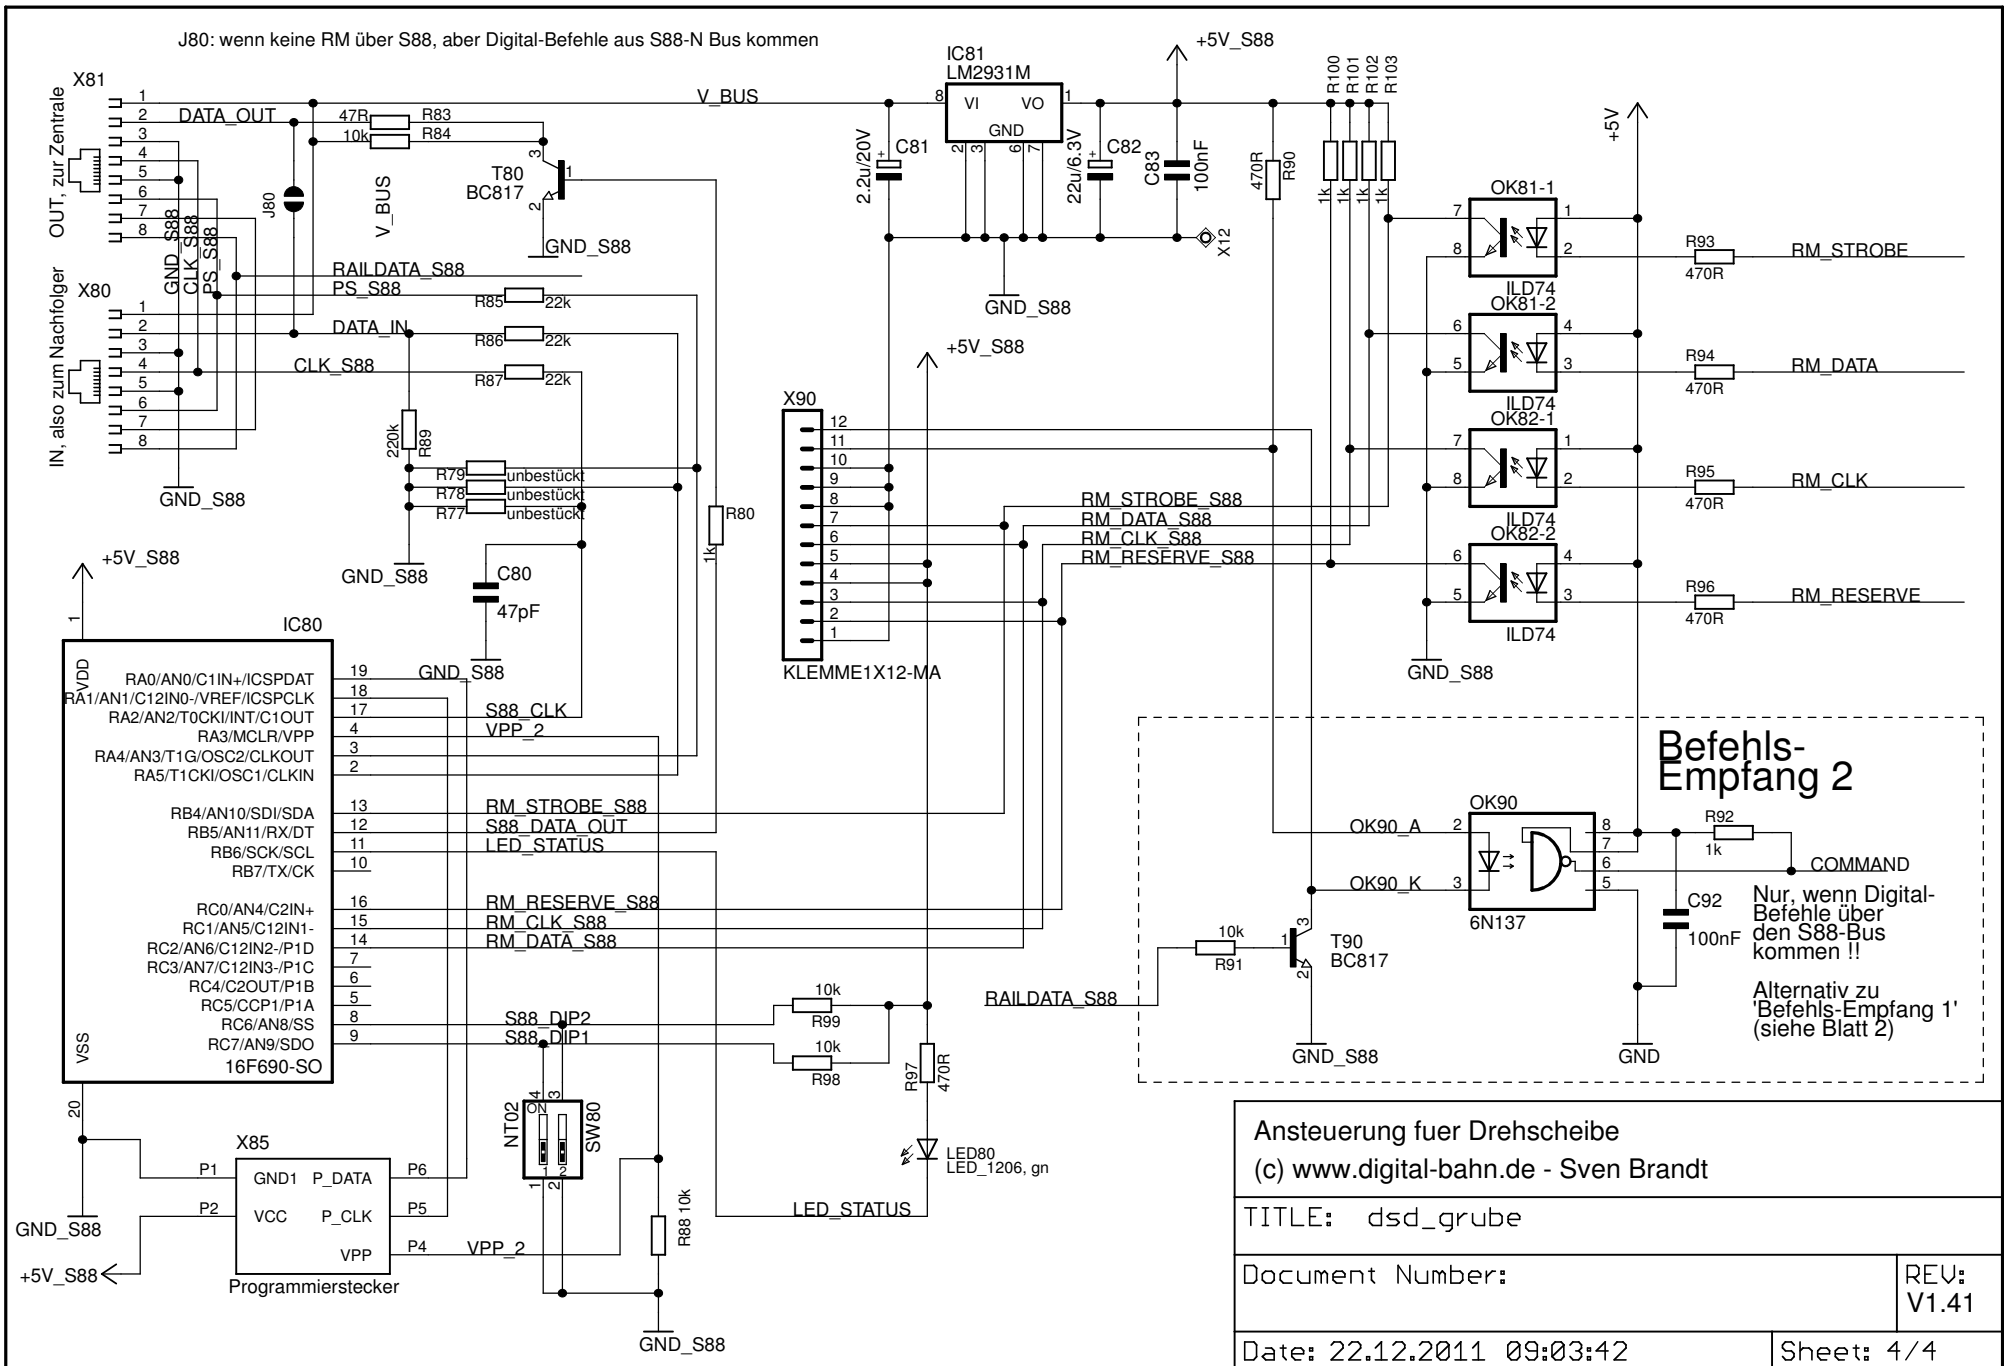

Ansteuerung fuer Drehscheibe
(c) www.digital-bahn.de - Sven Brandt

TITLE: dsd_grube

Document Number: REV: V1.41

Date: 22.12.2011 09:03:42 Sheet: 1/4

TSH35

Ansteuerung fuer Drehscheibe (c) www.digital-bahn.de - Sven Brandt	
TITLE: dsd_grube	
Document Number:	REV: V1.41
Date: 22.12.2011 09:03:42	Sheet: 2/4

Ansteuerung fuer Drehscheibe	
(c) www.digital-bahn.de - Sven Brandt	
TITLE: dsd_grube	
Document Number:	REV: V1.41
Date: 22.12.2011 09:03:42	Sheet: 3/4

J80: wenn keine RM über S88, aber Digital-Befehle aus S88-N Bus kommen

Ansteuerung fuer Drehscheibe	
(c) www.digital-bahn.de - Sven Brandt	
TITLE: dsd_grube	
Document Number:	REV: V1.41
Date: 22.12.2011 09:03:42	Sheet: 4/4

105 mm x 100 mm
 (c) www.digital-bahn.de - Sven Brandt

(c) MWM'qTqTfST-pSMU'qe - 2ΛEN BΛSUGf
I02 MM X I00 MM

105 mm x 100 mm
(c) www.digital-bahn.de - Sven Brandt

(c) MMS'qTqTqTqT-pqmu'qe - 2ven Btsuqf
102 mm x 100 mm