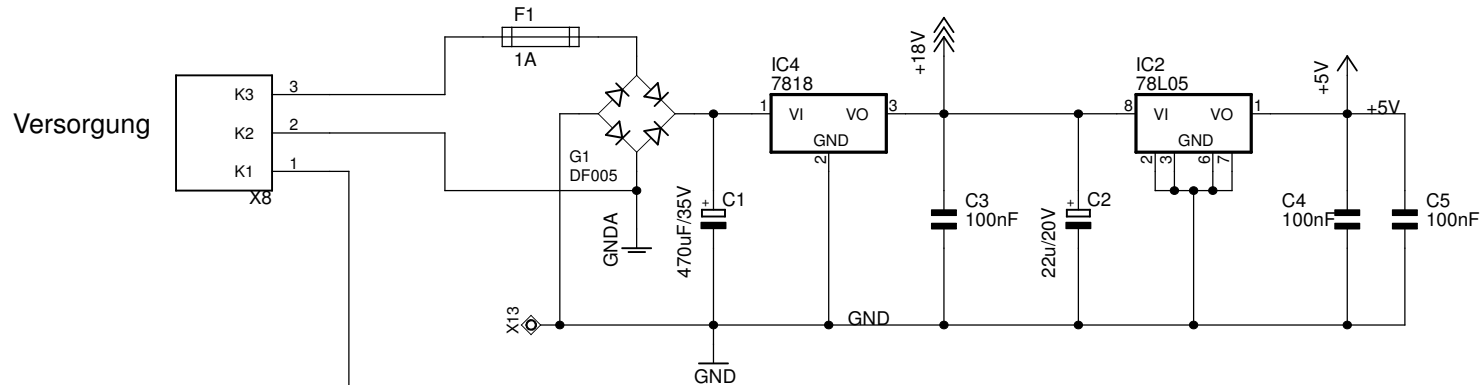

Ansteuerung fuer Drehscheibe
(c) www.digital-bahn.de - Sven Brandt

TITLE: dsd_grube

Document Number: REV: V1.41

Date: 22.12.2011 09:03:42 Sheet: 1/4

TSH35

Ansteuerung fuer Drehscheibe (c) www.digital-bahn.de - Sven Brandt	
TITLE: dsd_grube	
Document Number:	REV: V1.41
Date: 22.12.2011 09:03:42	Sheet: 2/4

Ansteuerung fuer Drehscheibe	
(c) www.digital-bahn.de - Sven Brandt	
TITLE: dsd_grube	
Document Number:	REV: V1.41
Date: 22.12.2011 09:03:42	Sheet: 3/4

J80: wenn keine RM über S88, aber Digital-Befehle aus S88-N Bus kommen

Ansteuerung fuer Drehscheibe	
(c) www.digital-bahn.de - Sven Brandt	
TITLE: dsd_grube	
Document Number:	REV: V1.41
Date: 22.12.2011 09:03:42	Sheet: 4/4

105 mm x 100 mm
 (c) www.digital-bahn.de - Sven Brandt

(c) MWM'qTqTfST-pSMU'qe - 2ΛEN BΛSUGf
I02 MM X I00 MM

105 mm x 100 mm
(c) www.digital-bahn.de - Sven Brandt

(c) MMS'qTqTqTqT-pqmu'qe - 2ven Btsuqf
102 mm x 100 mm