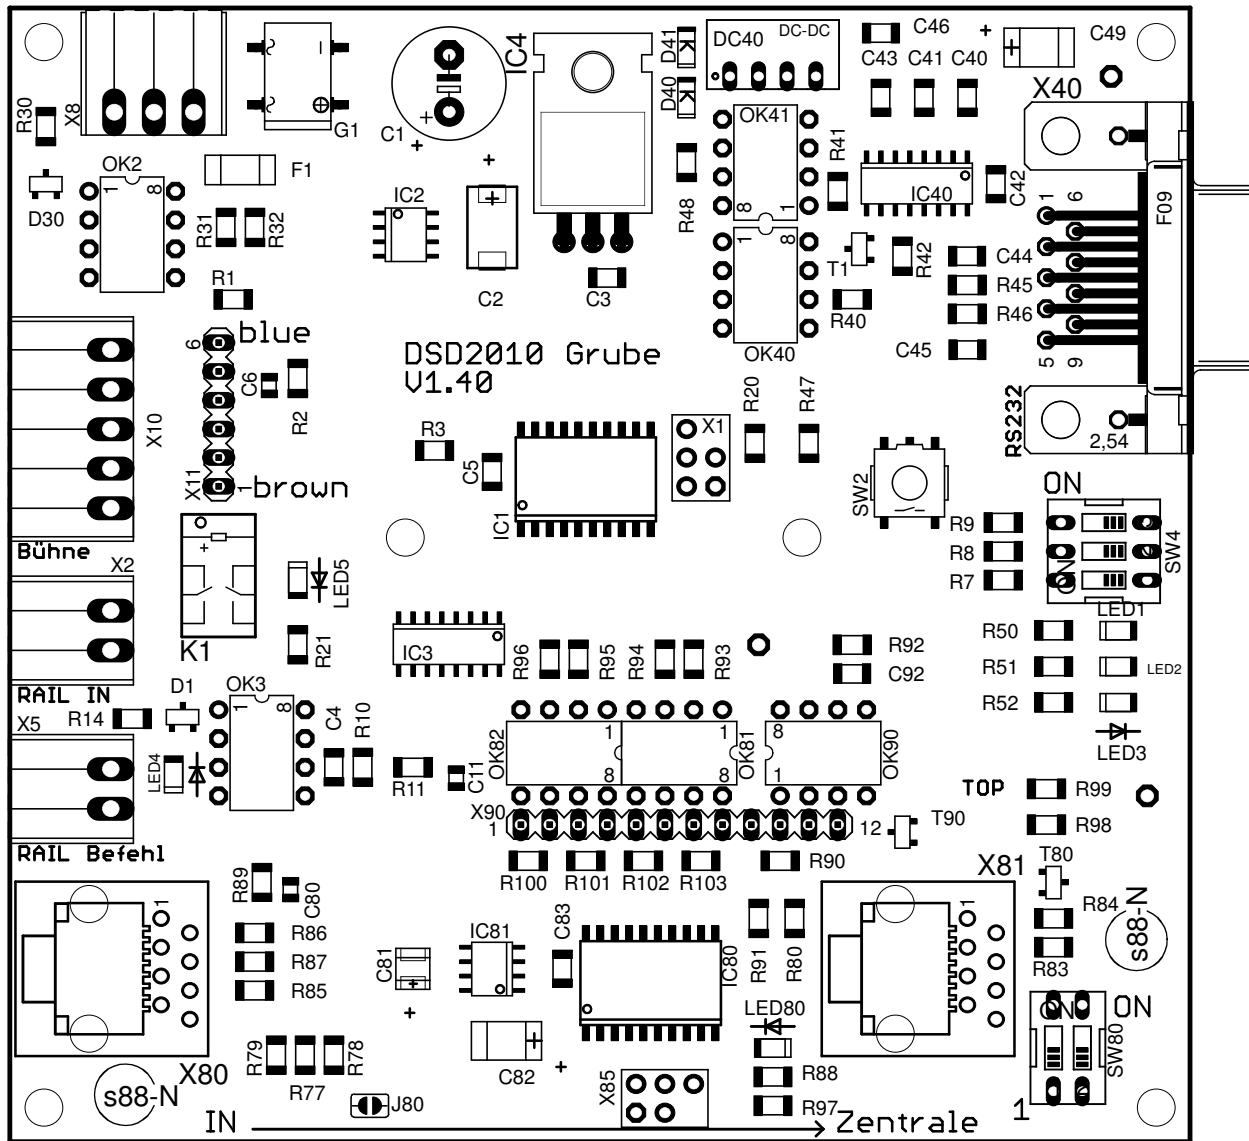

Ansteuerung fuer Drehscheibe
(c) www.digital-bahn.de - Sven Brandt

TITLE: dsd_grube

Document Number: REV: V1.41

Date: 22.12.2011 09:03:42 Sheet: 1/4

TSH35

Ansteuerung fuer Drehscheibe (c) www.digital-bahn.de - Sven Brandt	
TITLE: dsd_grube	
Document Number:	REV: V1.41
Date: 22.12.2011 09:03:42	Sheet: 2/4

Ansteuerung fuer Drehscheibe	
(c) www.digital-bahn.de - Sven Brandt	
TITLE: dsd_grube	
Document Number:	REV: V1.41
Date: 22.12.2011 09:03:42	Sheet: 3/4

J80: wenn keine RM über S88, aber Digital-Befehle aus S88-N Bus kommen

Ansteuerung fuer Drehscheibe	
(c) www.digital-bahn.de - Sven Brandt	
TITLE: dsd_grube	
Document Number:	REV: V1.41
Date: 22.12.2011 09:03:42	Sheet: 4/4

105 mm x 100 mm
 (c) www.digital-bahn.de - Sven Brandt

(c) MWM'qTqTfST-pSMU'qe - 2ΛEN BΛSUGf
I02 MM X I00 MM

105 mm x 100 mm
(c) www.digital-bahn.de - Sven Brandt

(c) MMS'qTqTqTqT-pqmu'qe - 2ven Btsuqf
102 mm x 100 mm