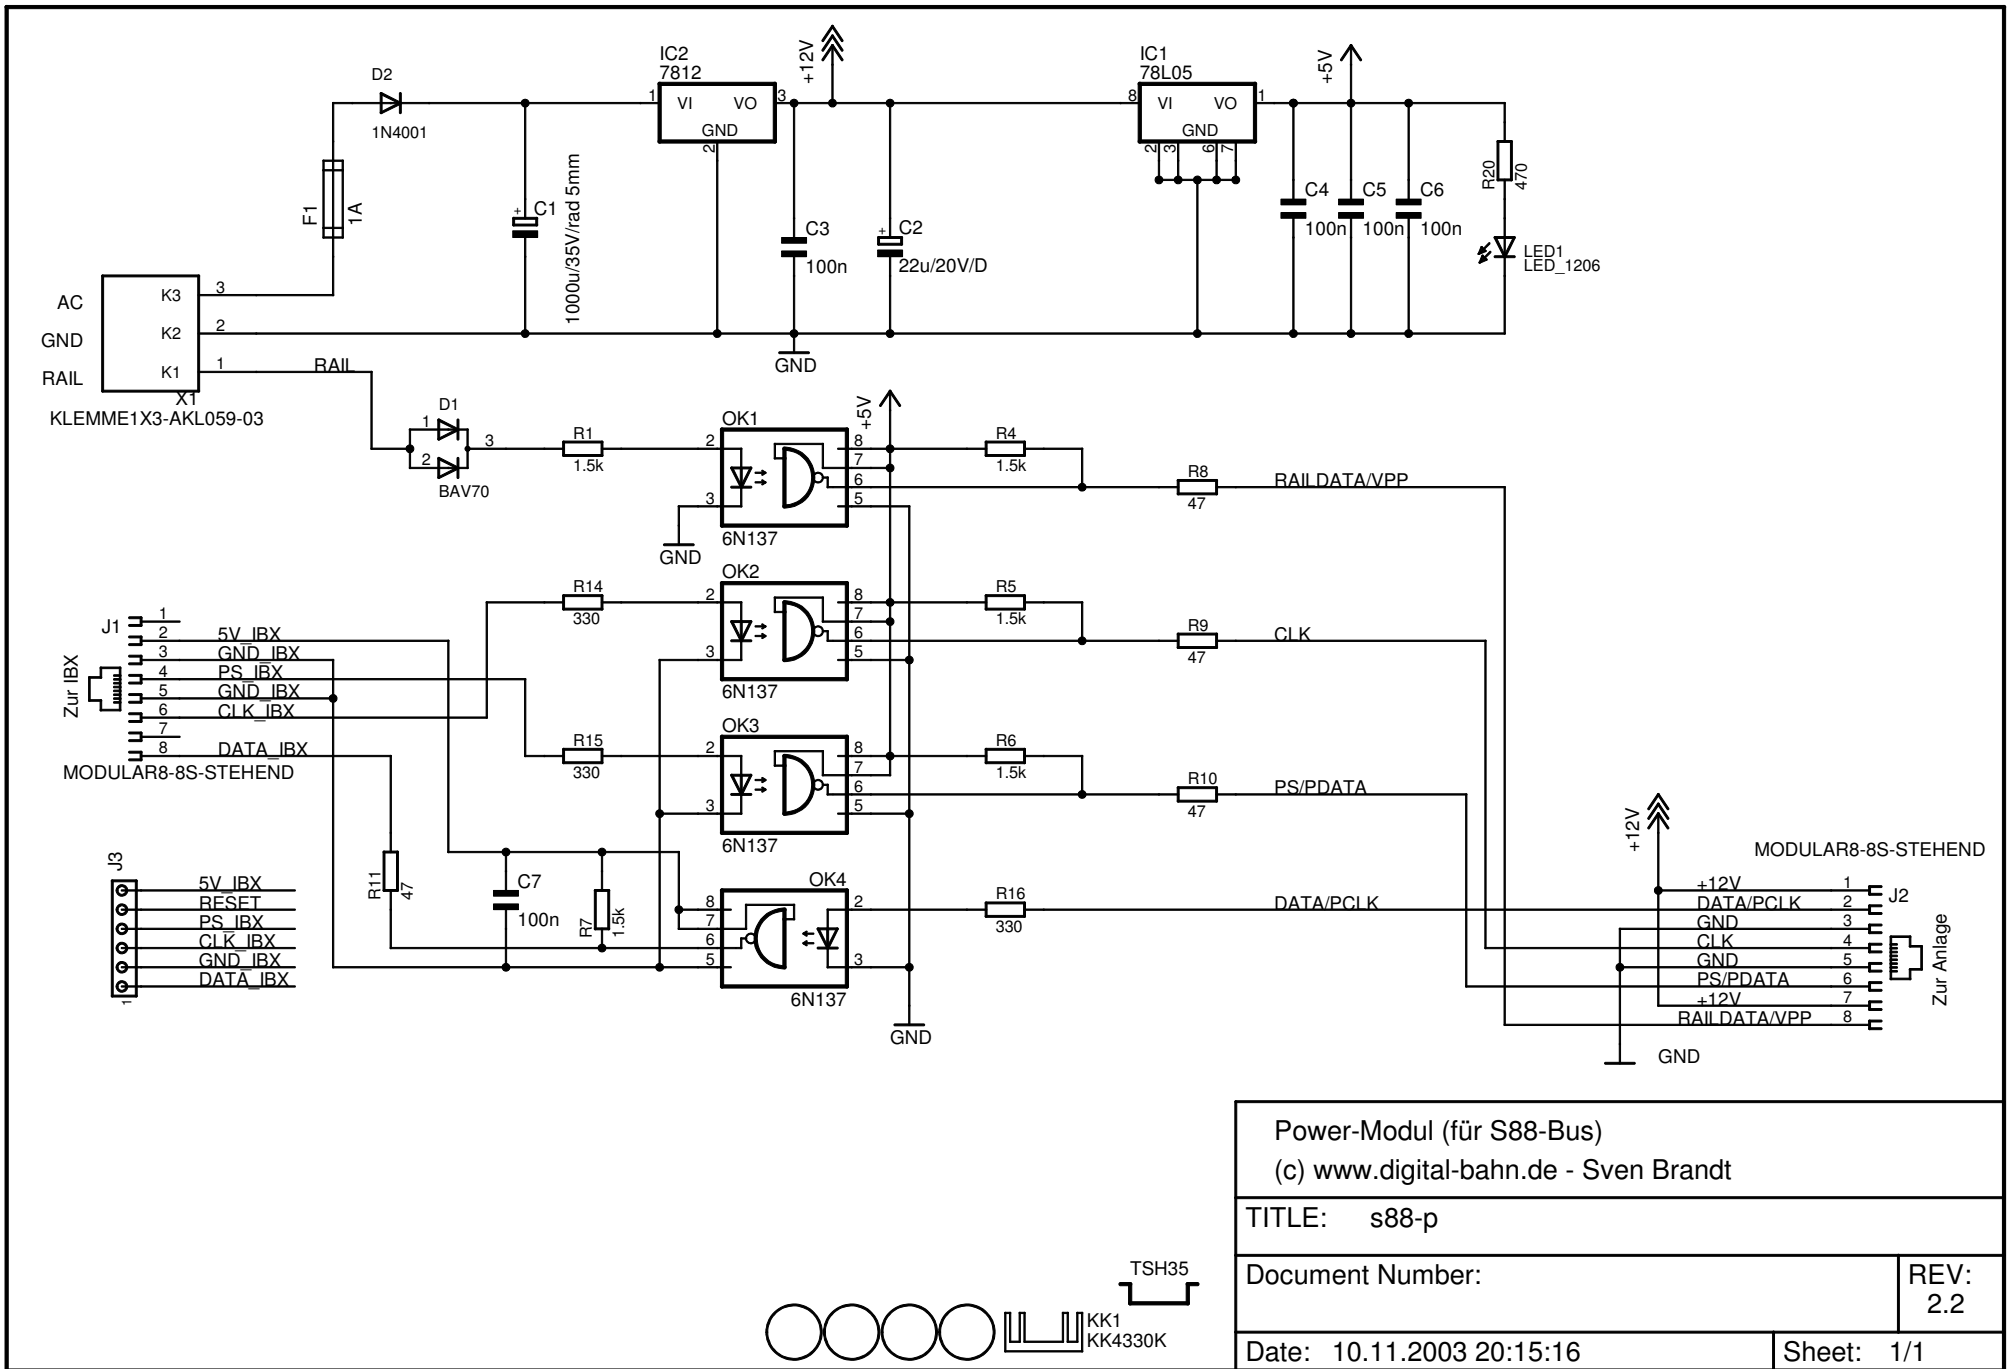

Power-Modul (für S88-Bus)	
(c) www.digital-bahn.de - Sven Brandt	
TITLE: s88-p	
Document Number:	REV: 2.2
Date: 10.11.2003 20:15:16	Sheet: 1/1

S88-Stecker  
(alternativ zur Zentrale)

90 mm x 50 mm

(c) www.digital-bahn.de - Sven Brandt

Power-Modul (für S88-Bus)  
(c) www.digital-bahn.de - Sven Brandt

TITLE: s88-p

Document Number:

REV:  
2.2

Date: 10.11.2003 20:15:16

Sheet: 1/1

S88-Stecker  
(alternativ zur Zentrale)

288-Stecker  
(alternativ zur Zentrale)

(e)lserneZ zur) zur

20 mm x 20 mm

(c) www.gi... - 2008

AVAIL  
GND  
AC

In (von der Seite)

S88-Stecker  
(alternativ zur Zentrale)

90 mm x 50 mm

(c) www.digital-bahn.de - Sven Brandt

(alternativ zur Zentrale) 288-Stecker