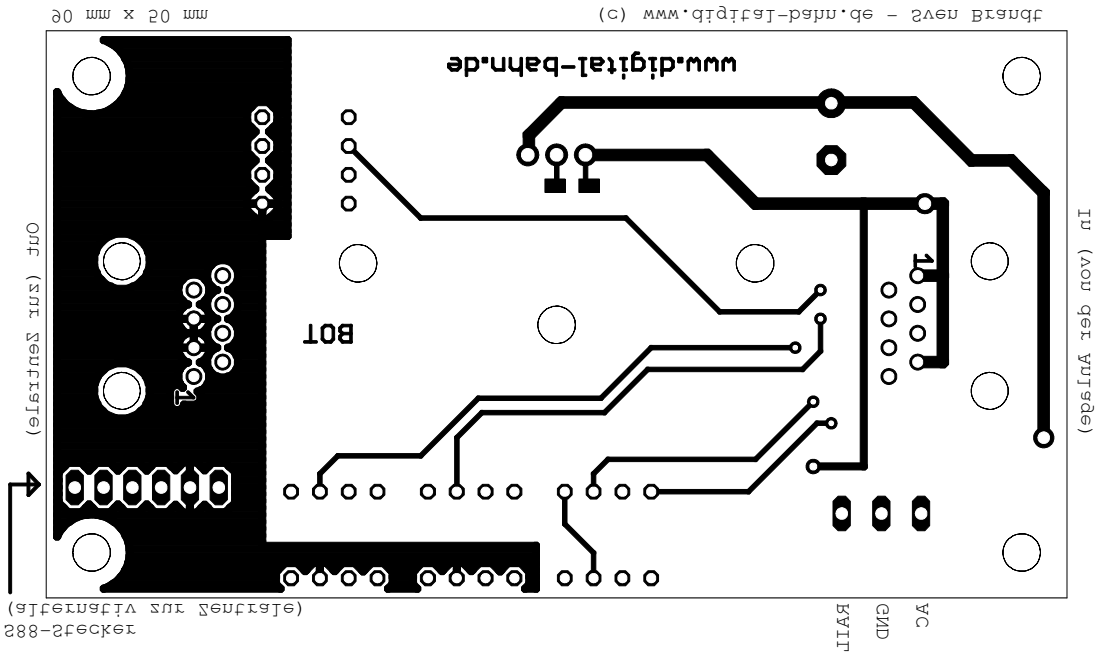

Power-Modul (für S88-Bus)	
(c) www.digital-bahn.de - Sven Brandt	
TITLE: s88-p	
Document Number:	REV: 2.2
Date: 10.11.2003 20:15:16	Sheet: 1/1

S88-Stecker  
(alternativ zur Zentrale)

90 mm x 50 mm

(c) www.digital-bahn.de - Sven Brandt

Power-Modul (für S88-Bus)  
(c) www.digital-bahn.de - Sven Brandt

TITLE: s88-p

Document Number:

REV:  
2.2

Date: 10.11.2003 20:15:16

Sheet: 1/1

S88-Stecker  
(alternativ zur Zentrale)

288-Stecker  
(alternativ zur Zentrale)

(e)lserneZ zur) zur

20 mm x 20 mm

(c) www.gi... - 2008

AVAIL  
GND  
AC

In (von der Seite)

S88-Stecker  
(alternativ zur Zentrale)

90 mm x 50 mm

(c) www.digital-bahn.de - Sven Brandt

(alternativ zur Zentrale) 288-Stecker