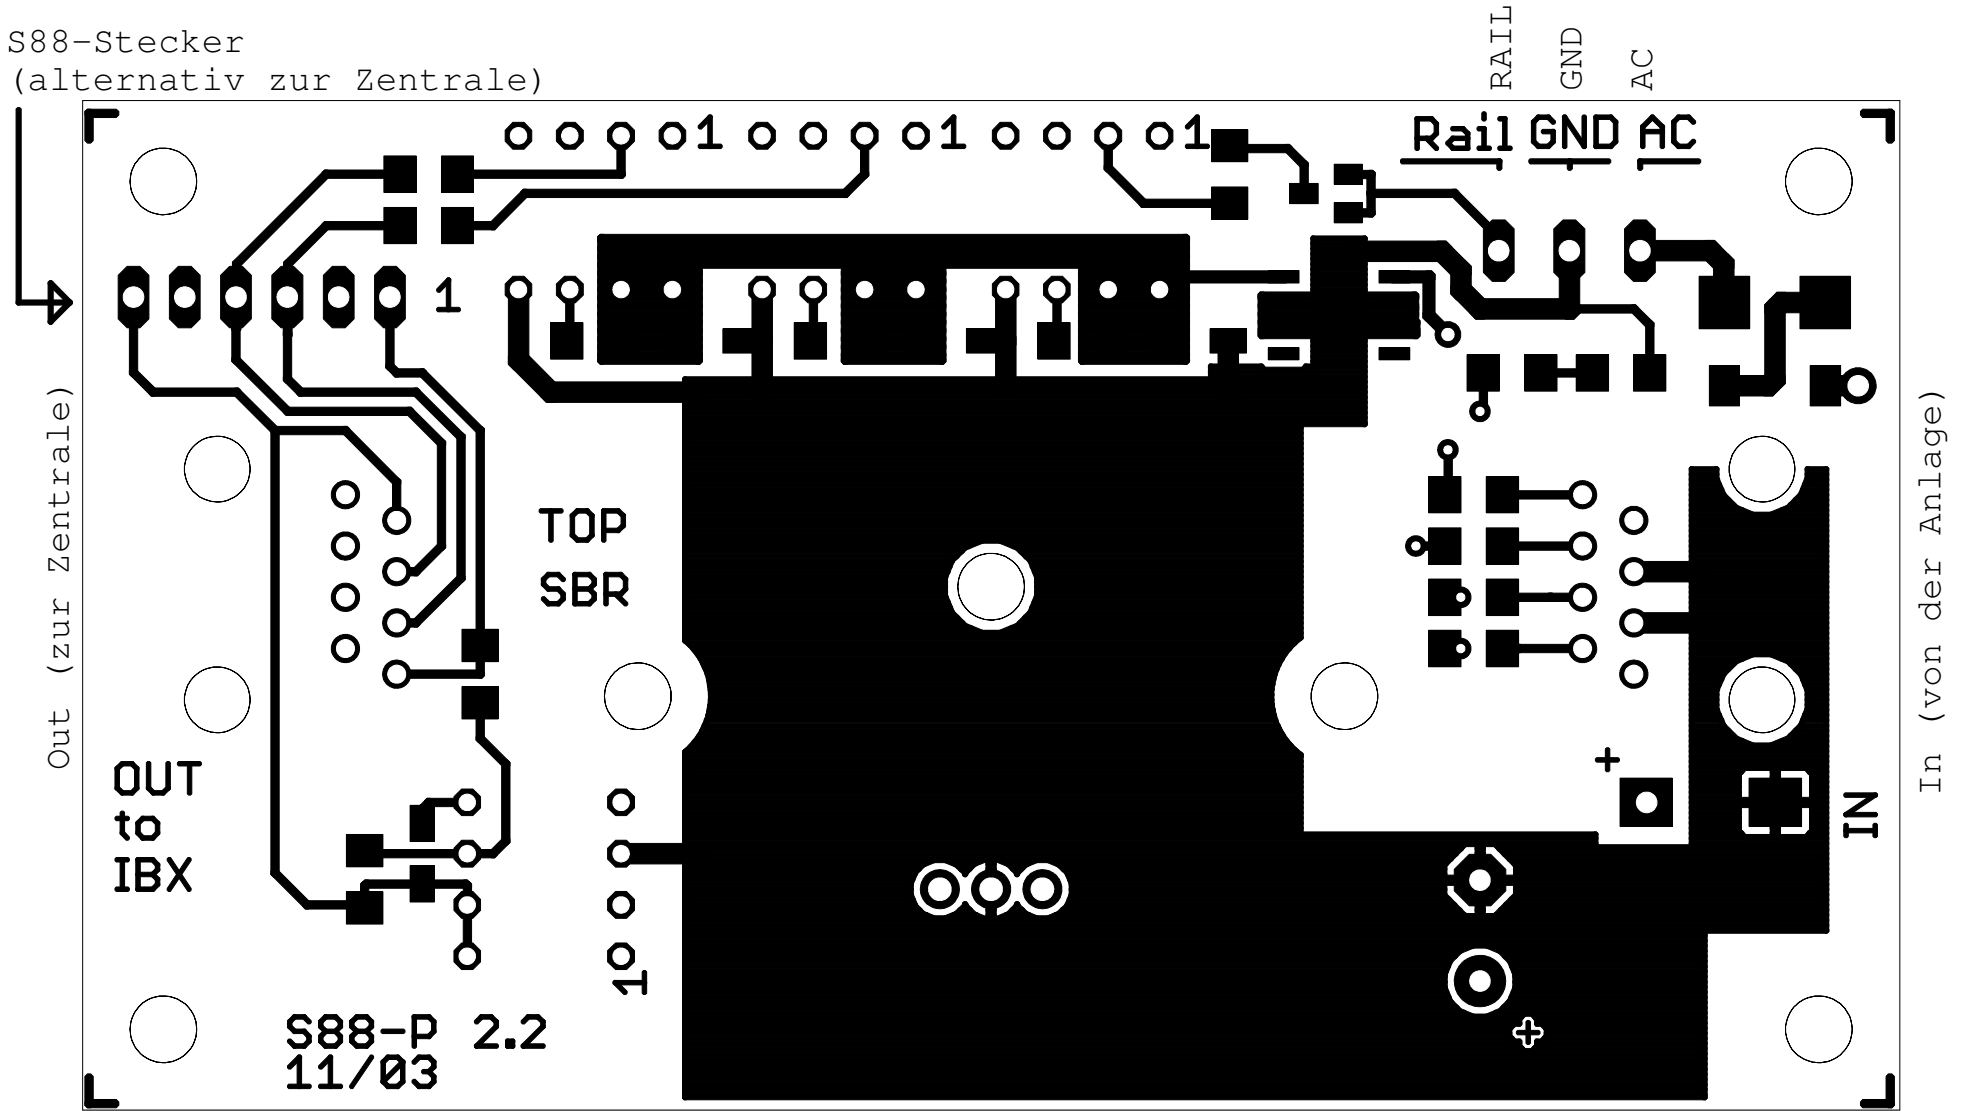

Power-Modul (für S88-Bus)	
(c) www.digital-bahn.de - Sven Brandt	
TITLE: s88-p	
Document Number:	REV: 2.2
Date: 10.11.2003 20:15:16	Sheet: 1/1

S88-Stecker  
(alternativ zur Zentrale)

90 mm x 50 mm

(c) www.digital-bahn.de - Sven Brandt

Power-Modul (für S88-Bus)  
(c) www.digital-bahn.de - Sven Brandt

TITLE: s88-p

Document Number:

REV:  
2.2

Date: 10.11.2003 20:15:16

Sheet: 1/1

S88-Stecker  
(alternativ zur Zentrale)

288-Stecker  
(alternativ zur Zentrale)

(e)lserneZ zur) zur

20 mm x 20 mm

(c) www.gi... - 2008

AVAIL  
GND  
AC

In (von der Seite)

S88-Stecker  
(alternativ zur Zentrale)

90 mm x 50 mm

(c) www.digital-bahn.de - Sven Brandt

(alternativ zur Zentrale) 288-Stecker