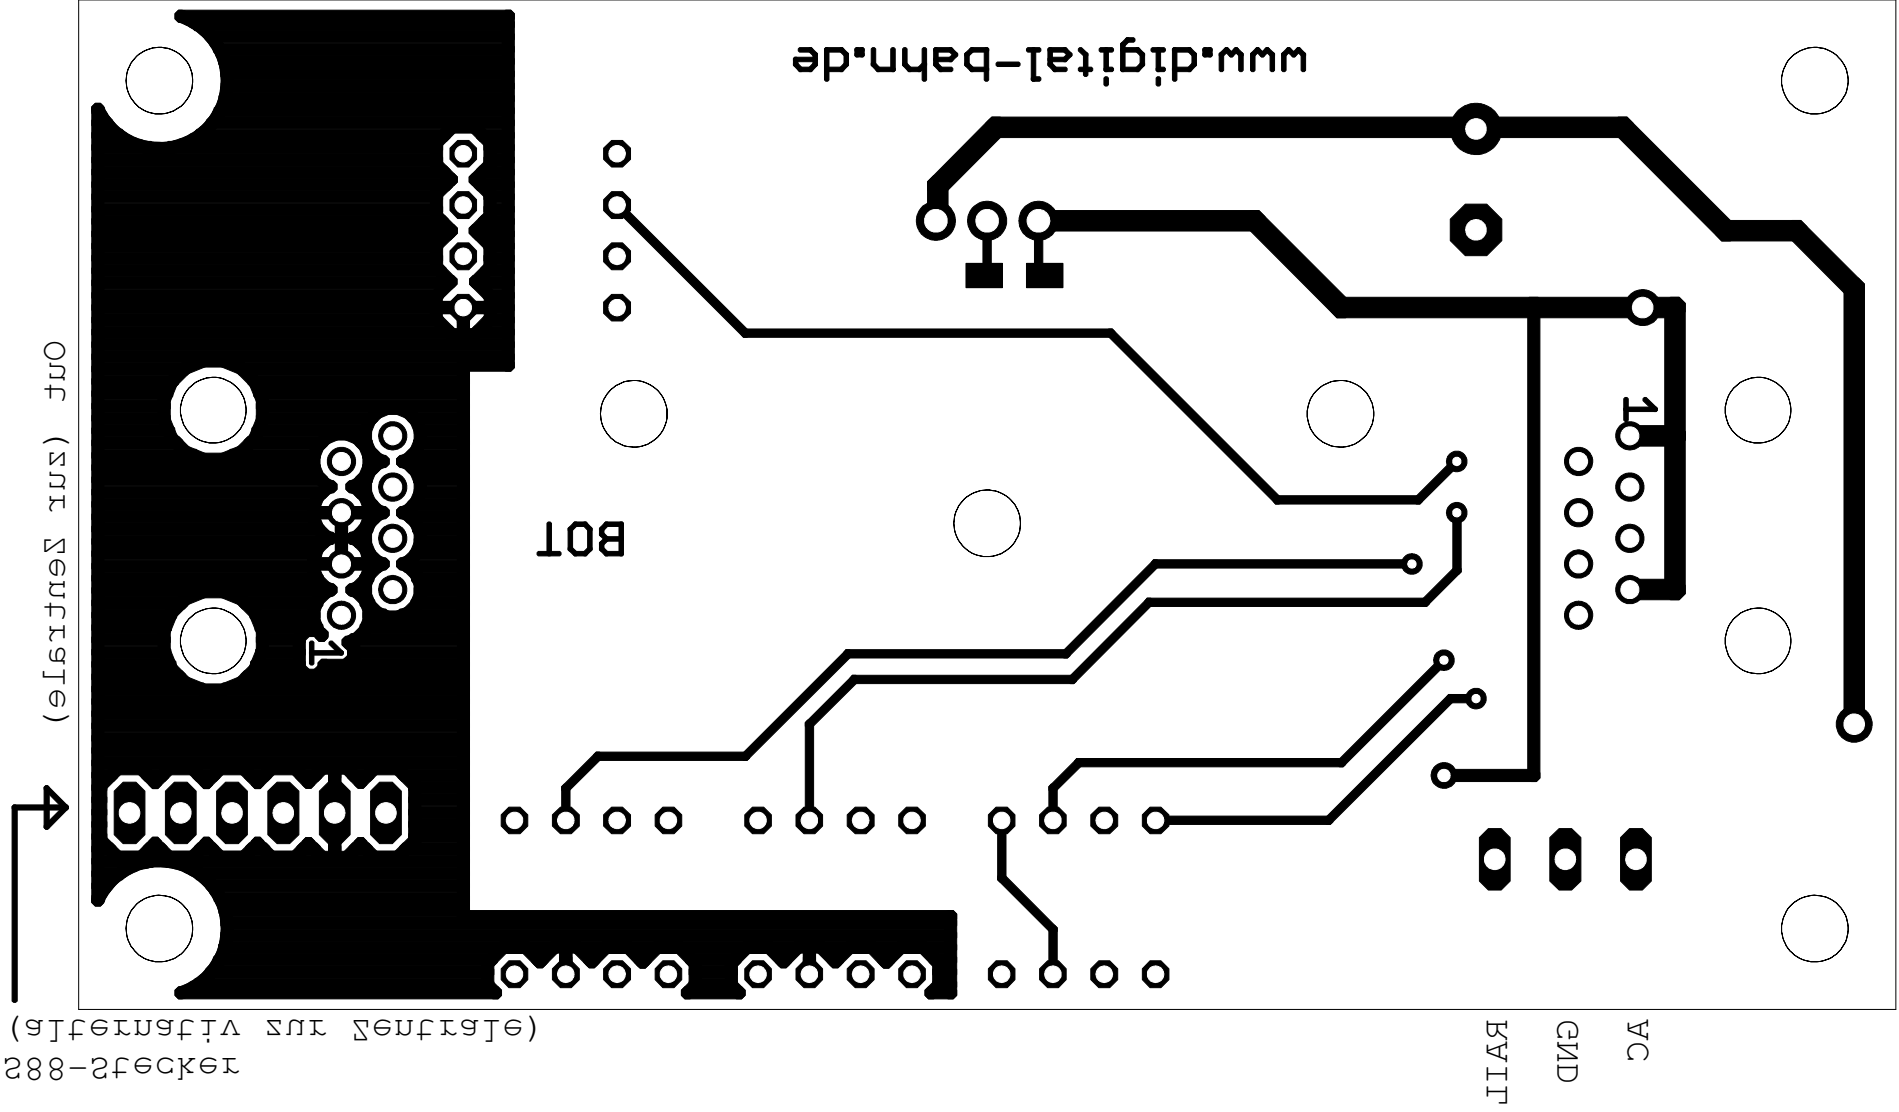

Power-Modul (für S88-Bus)	
(c) www.digital-bahn.de - Sven Brandt	
TITLE: s88-p	
Document Number:	REV: 2.2
Date: 10.11.2003 20:15:16	Sheet: 1/1

S88-Stecker  
(alternativ zur Zentrale)

90 mm x 50 mm

(c) www.digital-bahn.de - Sven Brandt

Power-Modul (für S88-Bus)  
(c) www.digital-bahn.de - Sven Brandt

TITLE: s88-p

Document Number:

REV:  
2.2

Date: 10.11.2003 20:15:16

Sheet: 1/1

S88-Stecker  
(alternativ zur Zentrale)

288-Stecker  
(alternativ zur Zentrale)

(e)lserneZ zur) zur

20 mm x 20 mm

(c) www.gi... - 2008

AVAIL  
GND  
AC

In (von der Seite)

S88-Stecker  
(alternativ zur Zentrale)

90 mm x 50 mm

(c) www.digital-bahn.de - Sven Brandt

(alternativ zur Zentrale) 288-Stecker