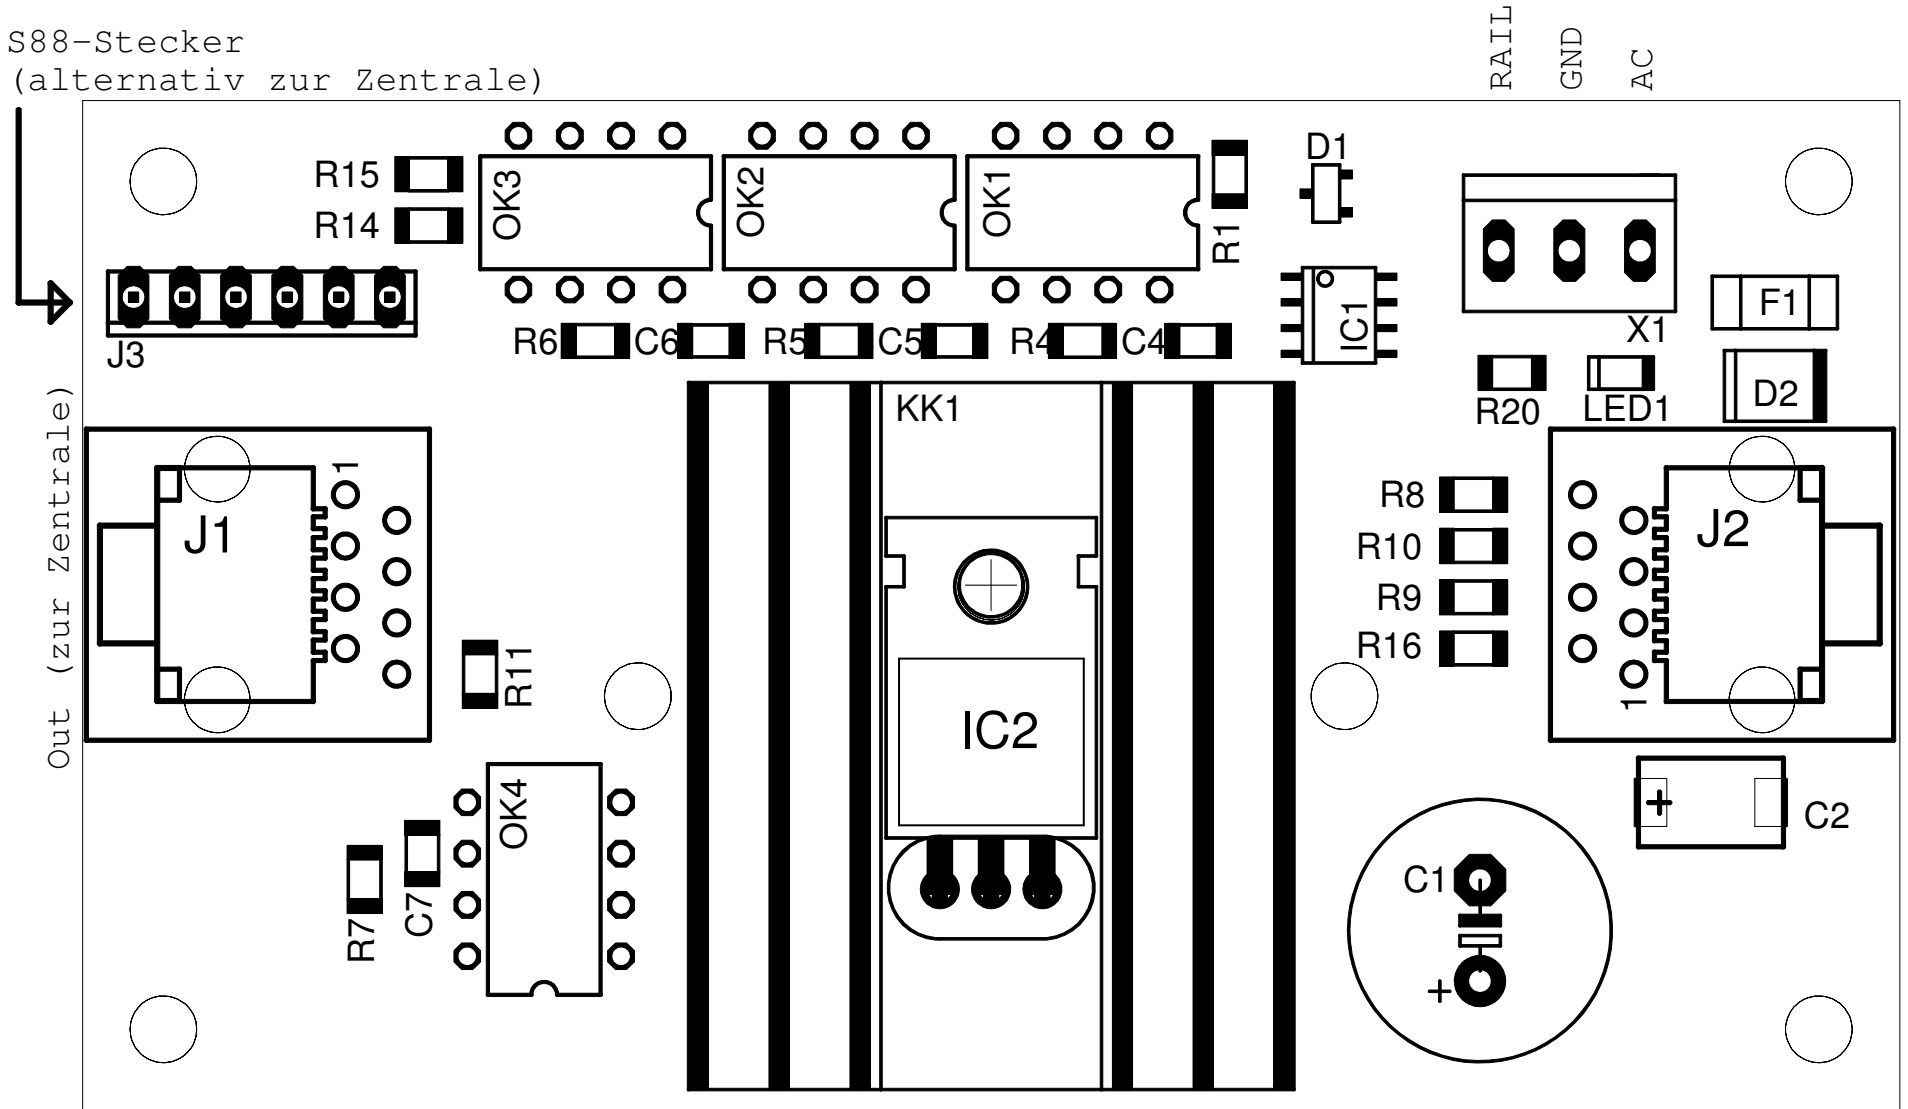

Power-Modul (für S88-Bus)	
(c) www.digital-bahn.de - Sven Brandt	
TITLE: s88-p	
Document Number:	REV: 2.2
Date: 10.11.2003 20:15:16	Sheet: 1/1

S88-Stecker  
(alternativ zur Zentrale)

90 mm x 50 mm

(c) www.digital-bahn.de - Sven Brandt

Power-Modul (für S88-Bus)  
(c) www.digital-bahn.de - Sven Brandt

TITLE: s88-p

Document Number:

REV:  
2.2

Date: 10.11.2003 20:15:16

Sheet: 1/1

S88-Stecker  
(alternativ zur Zentrale)

288-Stecker  
(alternativ zur Zentrale)

(e)lserneZ zur) zur

20 mm x 20 mm

(c) www.gi... - 2008

AVAIL  
GND  
AC

In (von der Seite)

S88-Stecker  
(alternativ zur Zentrale)

90 mm x 50 mm

(c) www.digital-bahn.de - Sven Brandt

(alternativ zur Zentrale) 288-Stecker