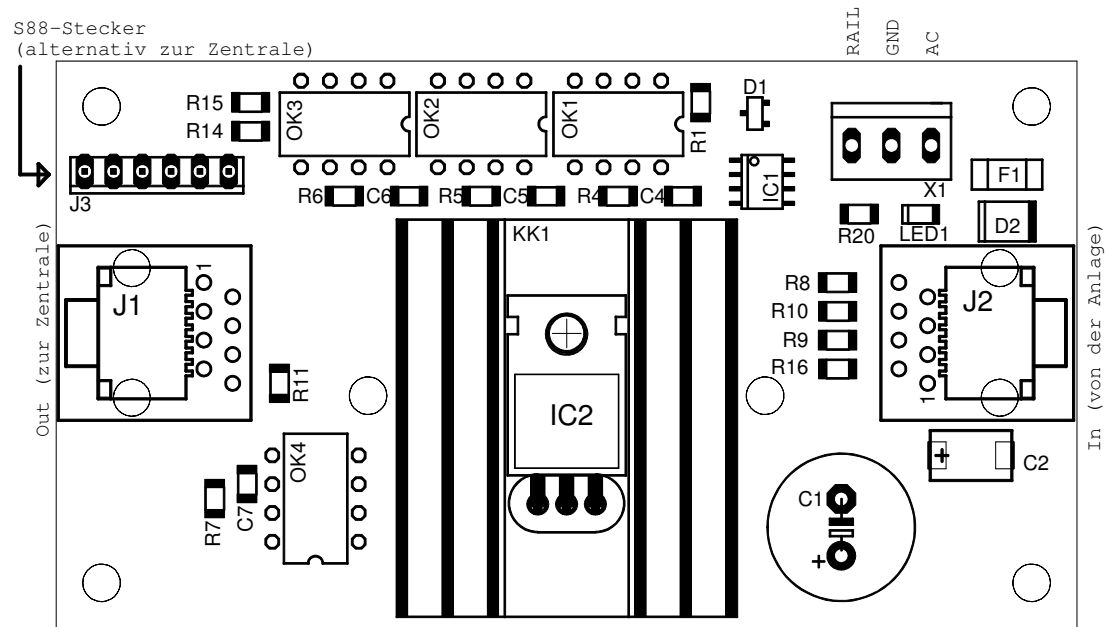

Power-Modul (für S88-Bus)	
(c) www.digital-bahn.de - Sven Brandt	
TITLE: s88-p	
Document Number:	REV: 2.2
Date: 10.11.2003 20:15:16	Sheet: 1/1

S88-Stecker  
(alternativ zur Zentrale)

90 mm x 50 mm

(c) www.digital-bahn.de - Sven Brandt

Power-Modul (für S88-Bus)  
(c) www.digital-bahn.de - Sven Brandt

TITLE: s88-p

Document Number:

REV:  
2.2

Date: 10.11.2003 20:15:16

Sheet: 1/1

S88-Stecker  
(alternativ zur Zentrale)

288-Stecker  
(alternativ zur Zentrale)

(e)lserneZ zur) zur

20 mm x 20 mm

(c) www.gi... - 2008

AVAIL  
GND  
AC

In (von der Seite)

S88-Stecker  
(alternativ zur Zentrale)

90 mm x 50 mm

(c) www.digital-bahn.de - Sven Brandt

(alternativ zur Zentrale) 288-Stecker