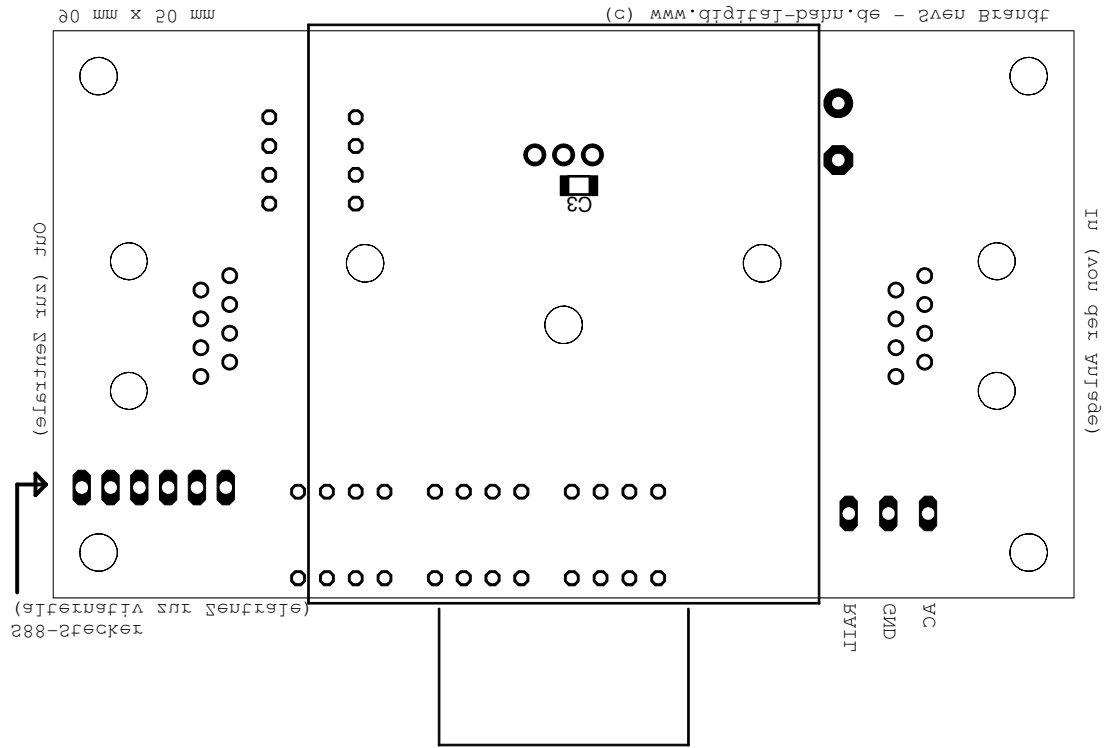

Power-Modul (für S88-Bus)	
(c) www.digital-bahn.de - Sven Brandt	
TITLE: s88-p	
Document Number:	REV: 2.2
Date: 10.11.2003 20:15:16	Sheet: 1/1

S88-Stecker  
(alternativ zur Zentrale)

90 mm x 50 mm

(c) www.digital-bahn.de - Sven Brandt

Power-Modul (für S88-Bus)  
(c) www.digital-bahn.de - Sven Brandt

TITLE: s88-p

Document Number:

REV:  
2.2

Date: 10.11.2003 20:15:16

Sheet: 1/1

S88-Stecker  
(alternativ zur Zentrale)

288-Stecker  
(alternativ zur Zentrale)

(e)lserneZ zur) zur

20 mm x 20 mm

(c) www.gi... - 2008

AVAIL  
GND  
AC

In (von der Seite)

S88-Stecker  
(alternativ zur Zentrale)

90 mm x 50 mm

(c) www.digital-bahn.de - Sven Brandt

(alternativ zur Zentrale) 288-Stecker