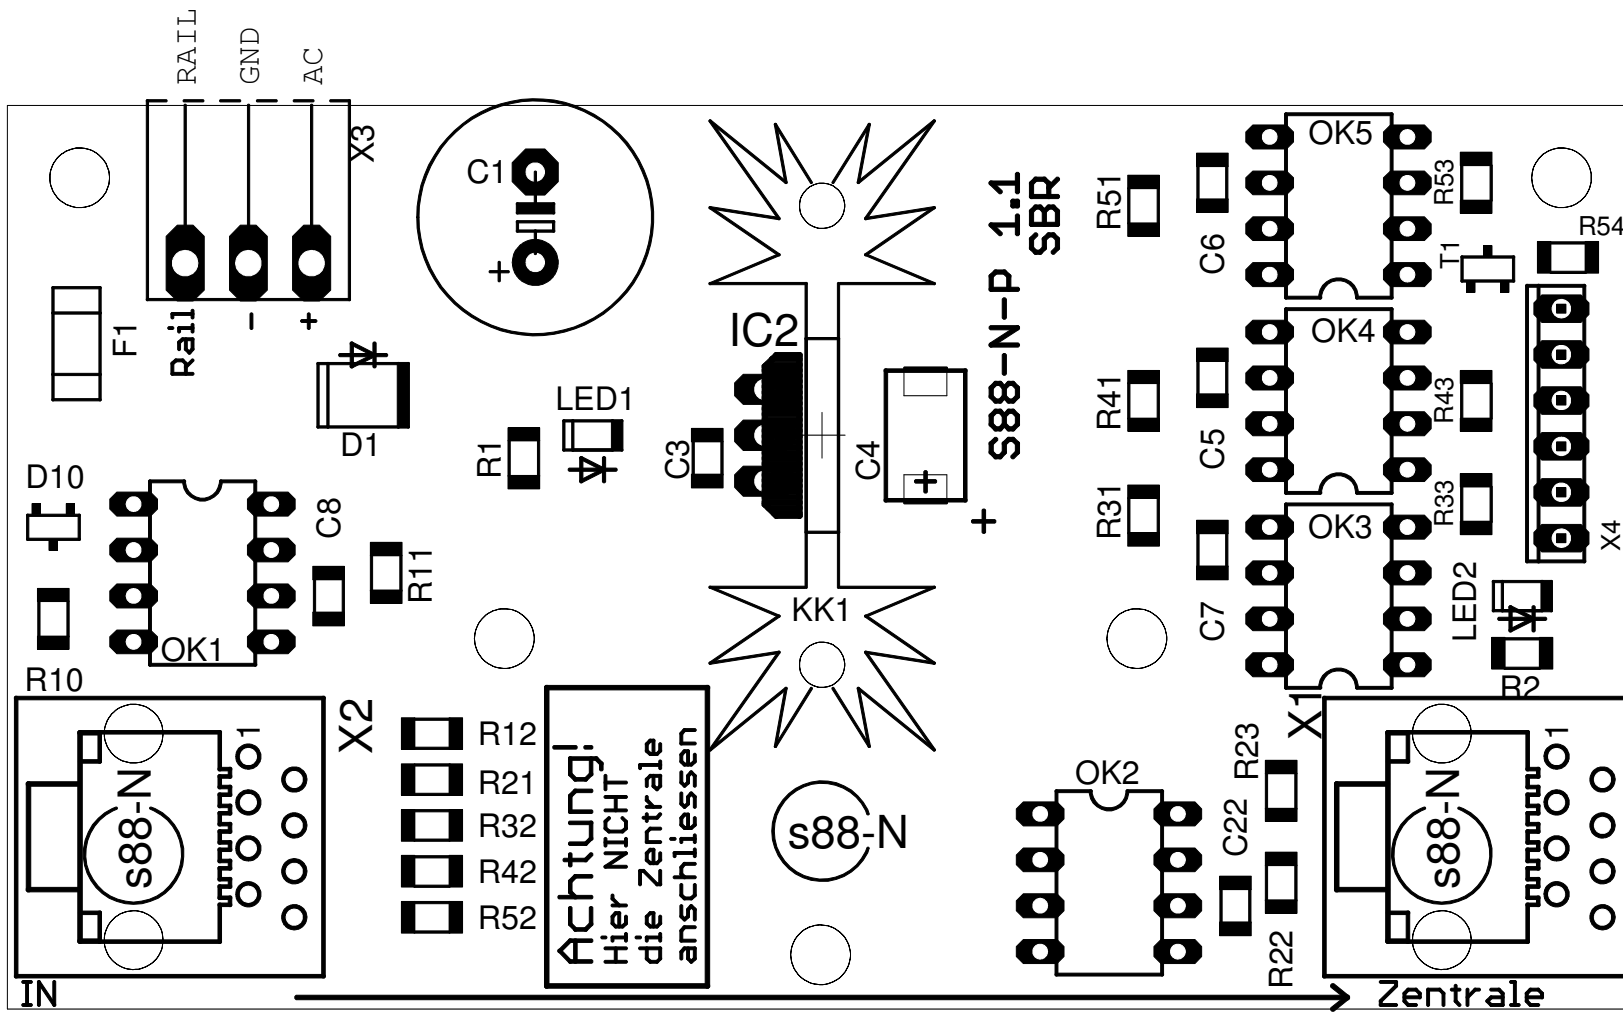

Power-Modul (für S88-N-Bus)	
(c) www.digital-bahn.de - Sven Brandt	
TITLE: s88-n-p	
Document Number:	REV: 1.10
Date: 22.09.2009 23:02:19	Sheet: 1/1

90 mm x 50 mm

(c) www.digital-bahn.de - Sven Brandt

90 mm x 50 mm

(c) www.digital-bahn.de - Sven Brandt

20 mm x 20 mm

(c) mmm.gfdgfdgfd-paspu.gde - zvesu Brsndgf

VCC
GND
RV11P