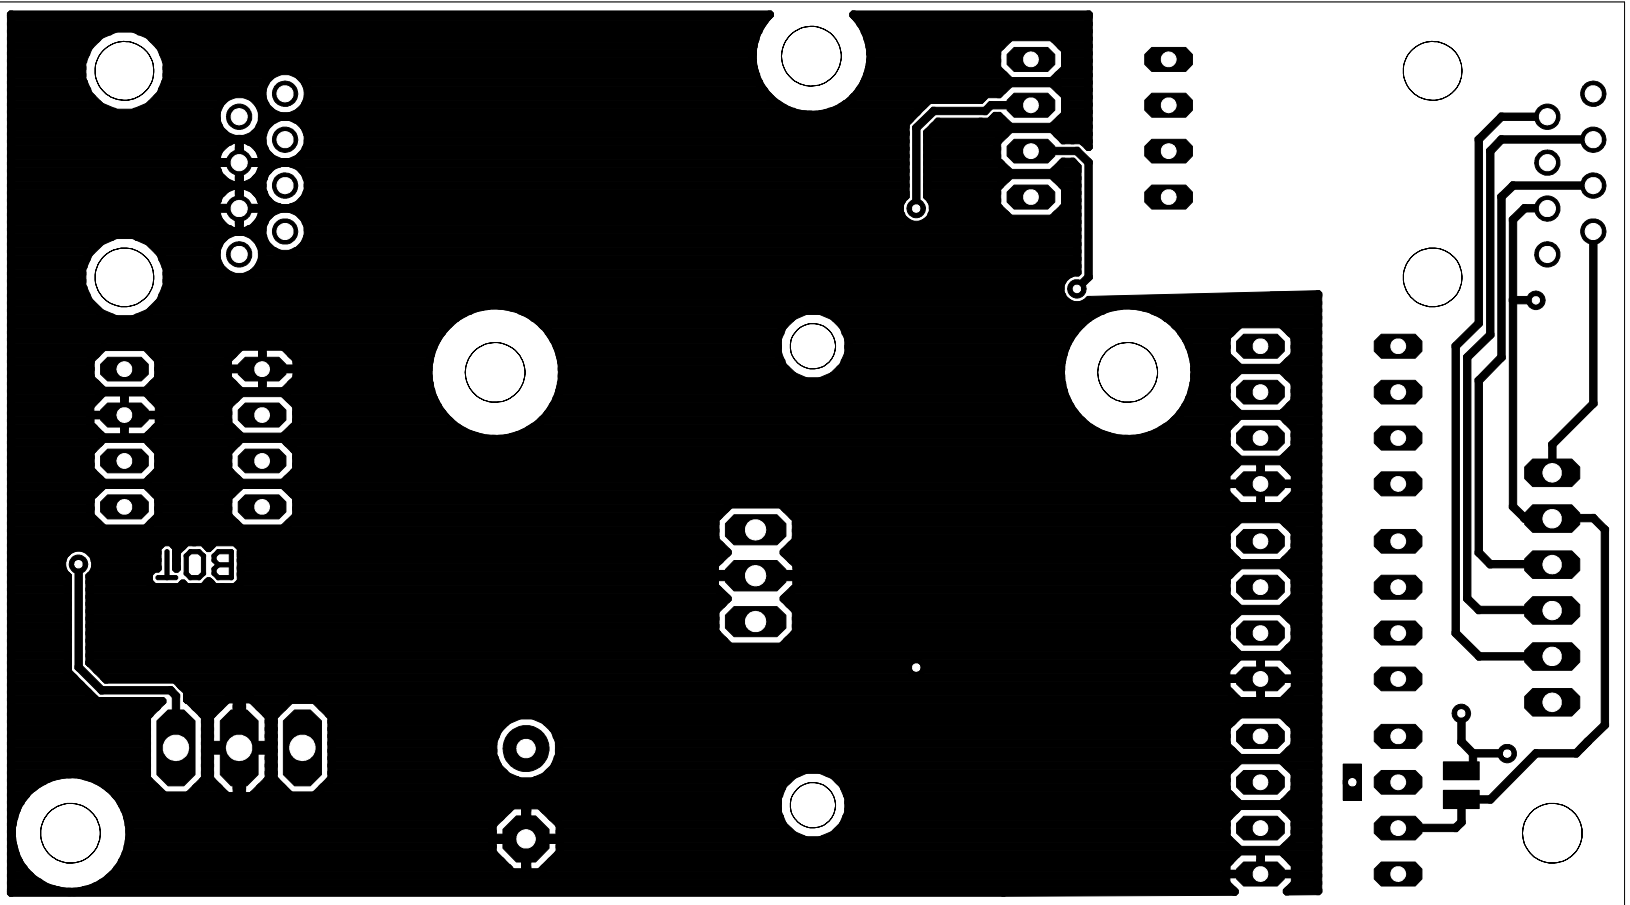

Power-Modul (für S88-N-Bus)	
(c) www.digital-bahn.de - Sven Brandt	
TITLE: s88-n-p	
Document Number:	REV: 1.10
Date: 22.09.2009 23:02:19	Sheet: 1/1

90 mm x 50 mm

(c) www.digital-bahn.de - Sven Brandt

90 mm x 50 mm

(c) www.digital-bahn.de - Sven Brandt

20 mm x 20 mm

(c) mmm.gfdgfdgfd-paspu.gde - zvesu Brsndgf

VCC
GND
RV11P