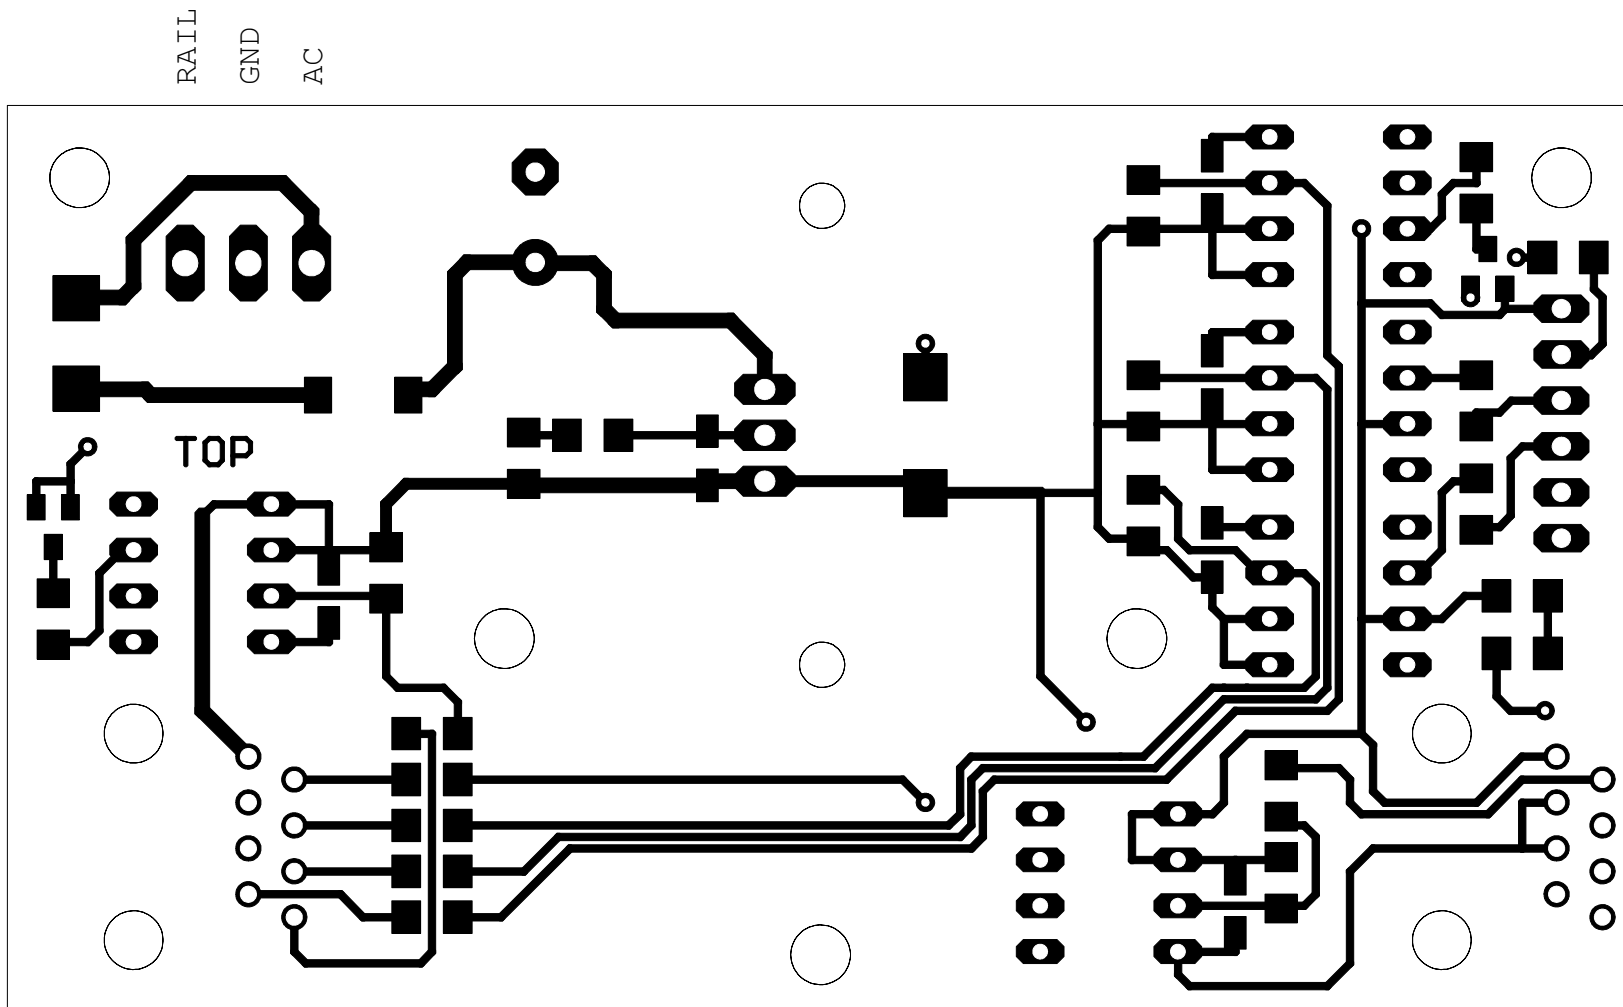

Power-Modul (für S88-N-Bus)	
(c) www.digital-bahn.de - Sven Brandt	
TITLE: s88-n-p	
Document Number:	REV: 1.10
Date: 22.09.2009 23:02:19	Sheet: 1/1

90 mm x 50 mm

(c) www.digital-bahn.de - Sven Brandt

90 mm x 50 mm

(c) www.digital-bahn.de - Sven Brandt

20 mm x 20 mm

(c) mmm.gfdgfdgfd-paspu.gde - zvesu Brsndgf

VCC
GND
RV11P