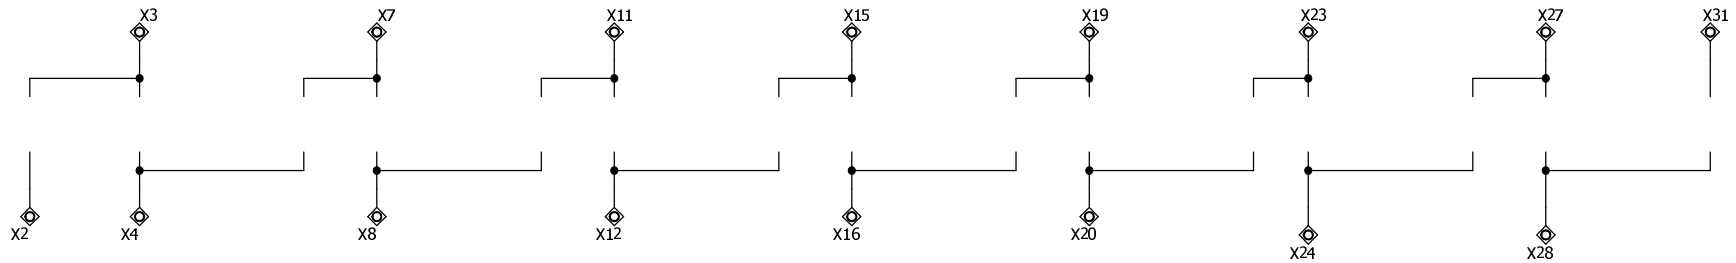

CE WEEE
Digital-Bahn

| | |
|--|--------------|
| WaLD - Waggon Licht Dekoder (c) www.digital-bahn.de - Sven Brandt | |
| TITLE: wald_2v1 | |
| Document Number: | REV: V2.1 |
| Date: 24.09.2018 13:33 | Sheet: 1/2 |

| | |
|--|---------------------|
| WaLD - Waggon Licht Dekoder (c) www.digital-bahn.de - Sven Brandt | |
| TITLE: wald_2v1 | |
| Document Number: | REV: V2.1 |
| Date: 24.09.2018 13:33 | Sheet: 2/2 |