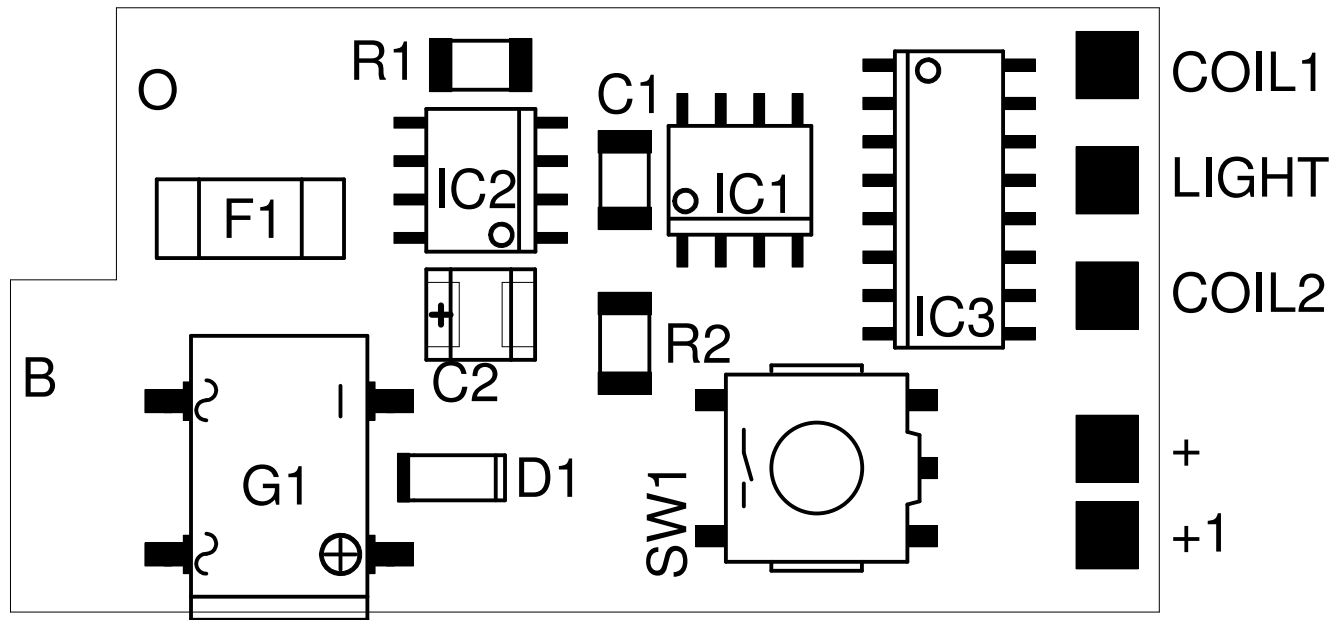

PIC Weichendekoder für C-Gleis / WeichEi (c) www.digital-bahn.de - Sven Brandt	
TITLE: weichei	
Document Number:	REV: 2.04
Date: 04.07.2014 16:03:10	Sheet: 1/1

(c) [www.digital-bahn.de](http://www.digital-bahn.de) - Sven Brandt