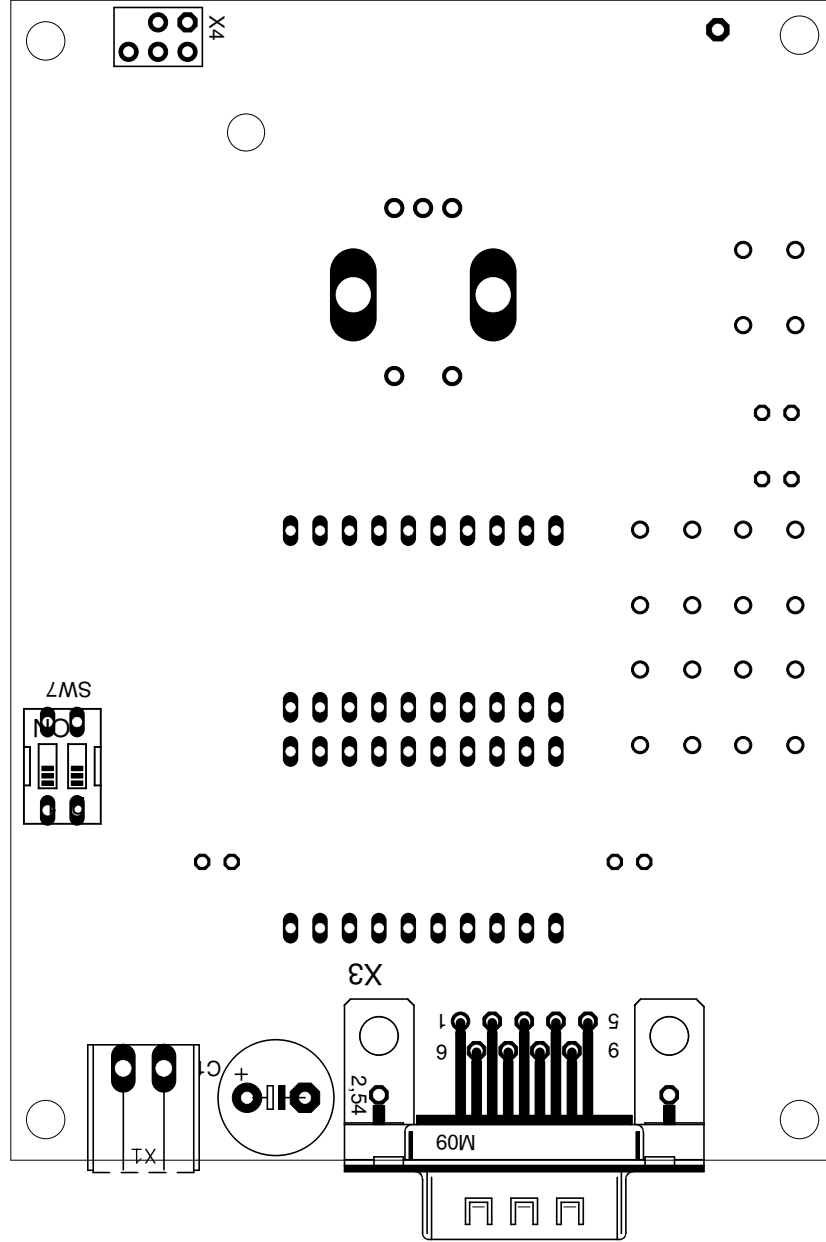

PIC, Schalter	
TITLE: dsd_anzeige	
Document Number:	REU: V1.3
Anzeige-Platine Drehscheibe 2010	
Date: 29.04.2011 00:21:46	Sheet: 1/3

RS232	
TITLE: dsd_anzeige	
Document Number: Anzeige-Platine Drehscheibe 2010	REU: V1.3
Date: 29.04.2011 00:21:46	Sheet: 2/3

Anzeige 7-Segment	
TITLE: dsd_anzeige	
Document Number: Anzeige-Platine Drehscheibe 2010	REU: V1.3
Date: 29.04.2011 00:21:46	Sheet: 3/3

71 mm x 100 mm
 (c) www.digital-bahn.de - Sven Brandt

(c) mmm'qififstj-psmu'ge - 2ven Btsuqf
1J mm x 100 mm

71 mm x 100 mm
(c) www.digital-bahn.de - Sven Brandt

(c) mmm'qtdtfst-ppm'qe - zven pteuqe
1J mm x 100 mm