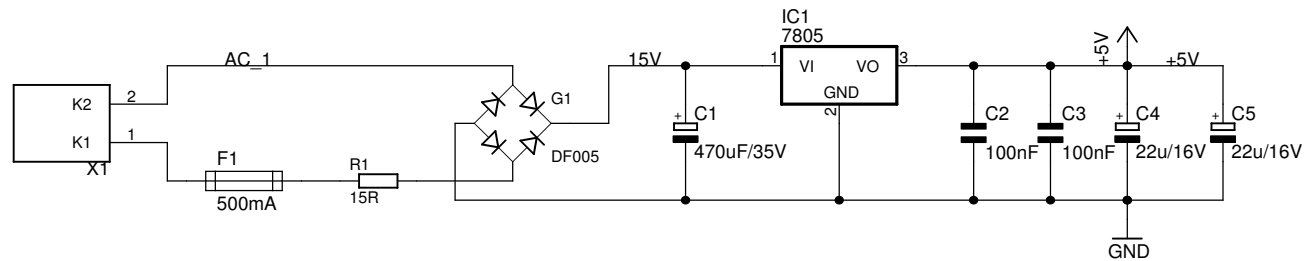

PIC, Schalter	
TITLE: dsd_anzeige	
Document Number:	REU: V1.3
Anzeige-Platine Drehscheibe 2010	
Date: 29.04.2011 00:21:46	Sheet: 1/3

RS232	
TITLE: dsd_anzeige	
Document Number: Anzeige-Platine Drehscheibe 2010	REU: V1.3
Date: 29.04.2011 00:21:46	Sheet: 2/3

Anzeige 7-Segment	
TITLE: dsd_anzeige	
Document Number: Anzeige-Platine Drehscheibe 2010	REU: V1.3
Date: 29.04.2011 00:21:46	Sheet: 3/3

71 mm x 100 mm
 (c) www.digital-bahn.de - Sven Brandt

(c) mmm'qififstj-psmu'ge - 2ven Btsuqf
1J mm x 100 mm

71 mm x 100 mm
(c) www.digital-bahn.de - Sven Brandt

(c) mmm'qtdtfst-ppm'qe - zven pteuqe
1J mm x 100 mm