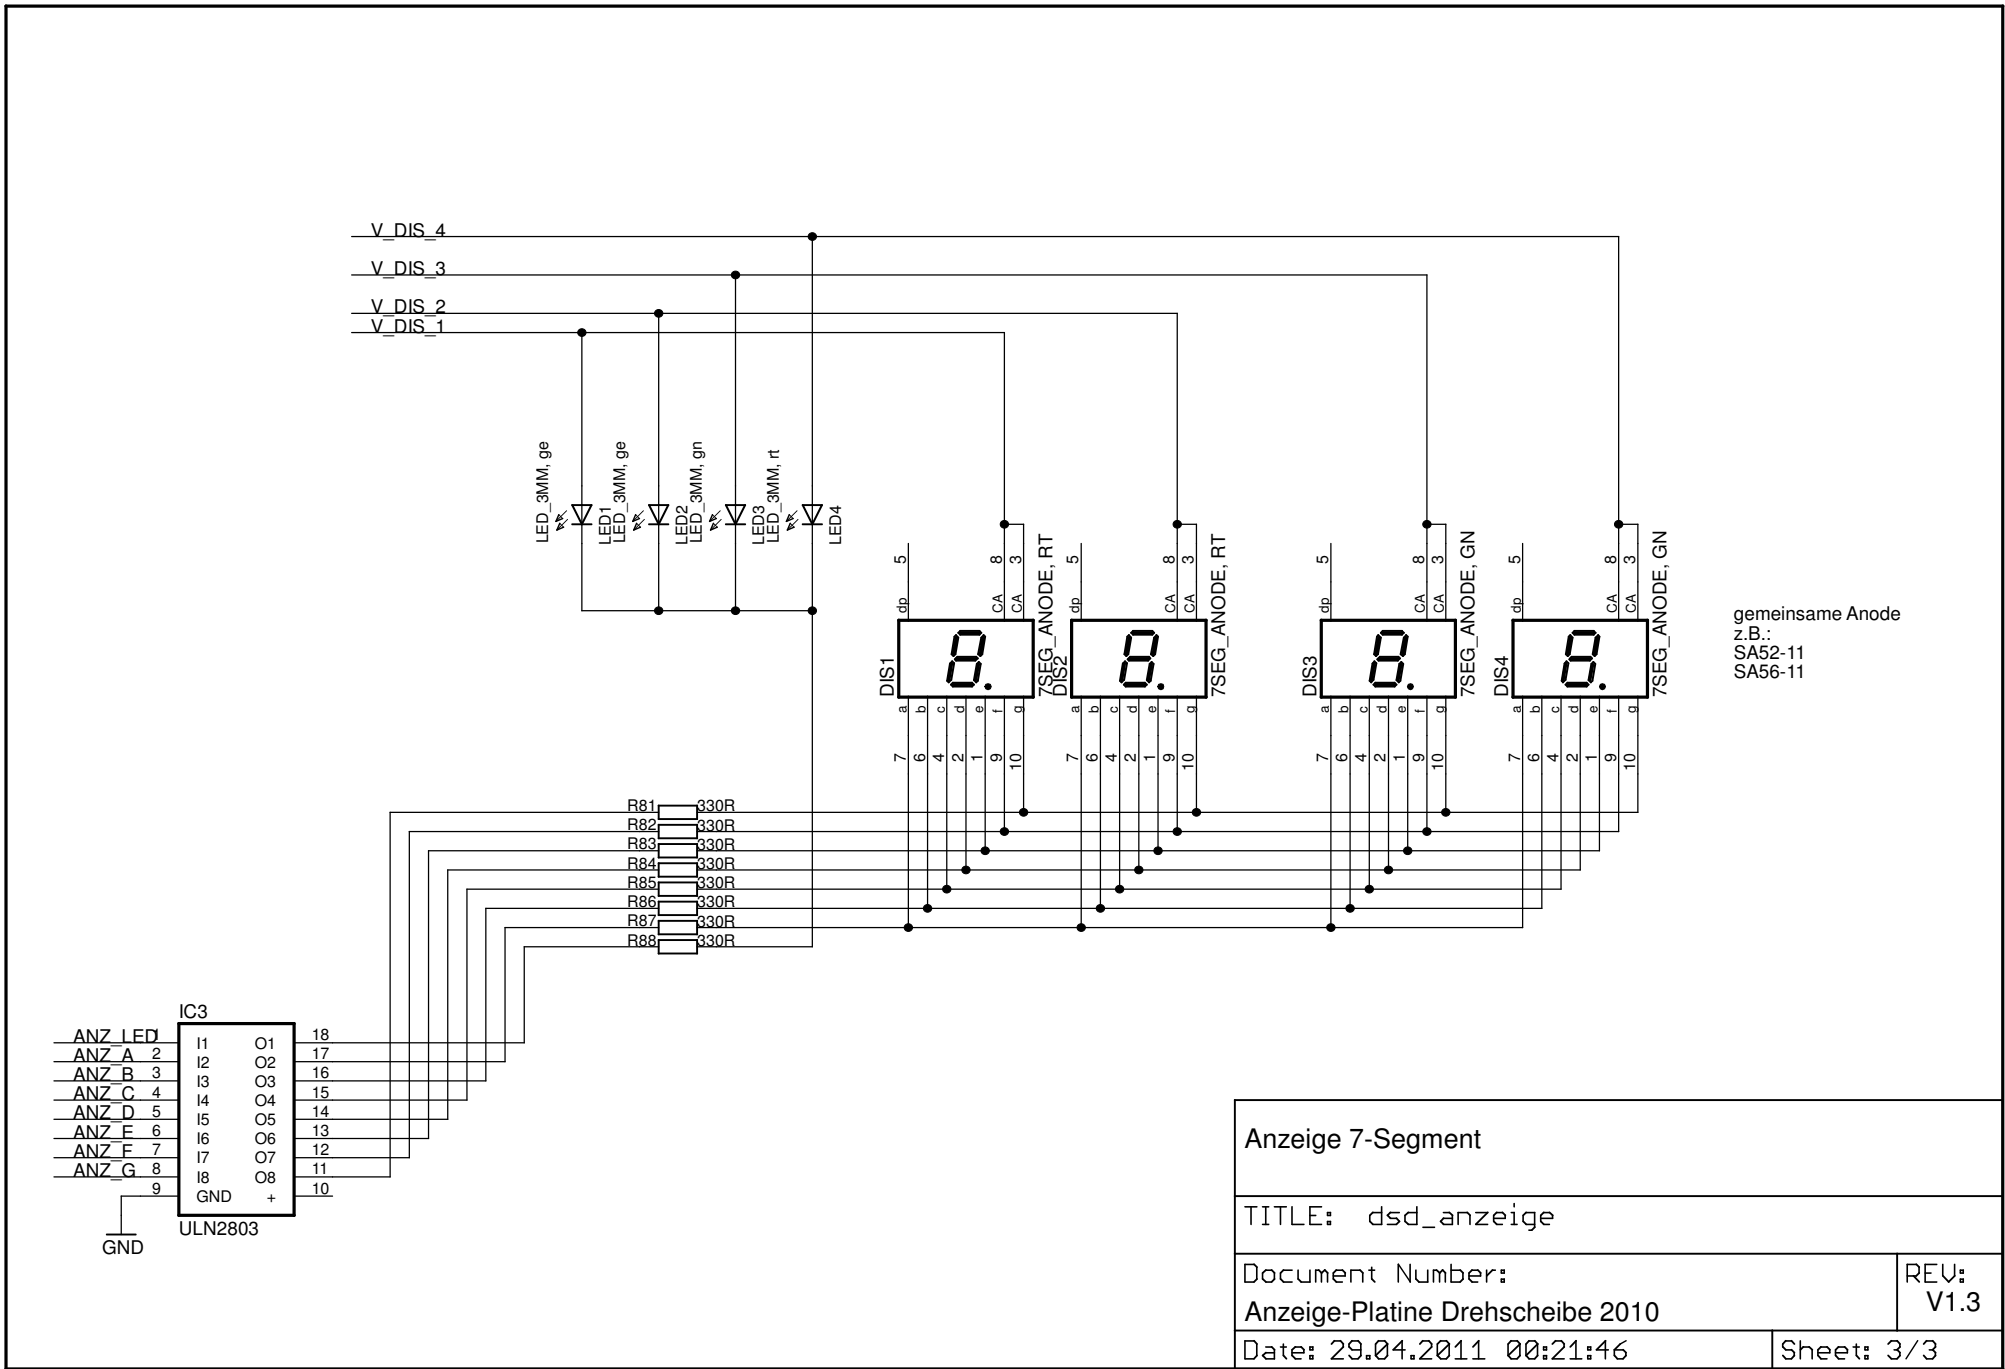

PIC, Schalter	
TITLE: dsd_anzeige	
Document Number:	REU: V1.3
Anzeige-Platine Drehscheibe 2010	
Date: 29.04.2011 00:21:46	Sheet: 1/3

RS232	
TITLE: dsd_anzeige	
Document Number: Anzeige-Platine Drehscheibe 2010	REU: V1.3
Date: 29.04.2011 00:21:46	Sheet: 2/3

Anzeige 7-Segment	
TITLE: dsd_anzeige	
Document Number: Anzeige-Platine Drehscheibe 2010	REU: V1.3
Date: 29.04.2011 00:21:46	Sheet: 3/3

71 mm x 100 mm
 (c) www.digital-bahn.de - Sven Brandt

(c) mmm'qififstj-psmu'ge - 2ven Btsuqf
1J mm x 100 mm

71 mm x 100 mm
(c) www.digital-bahn.de - Sven Brandt

(c) mmm'qtdtfst-ppm'qe - zven pteuqe
1J mm x 100 mm