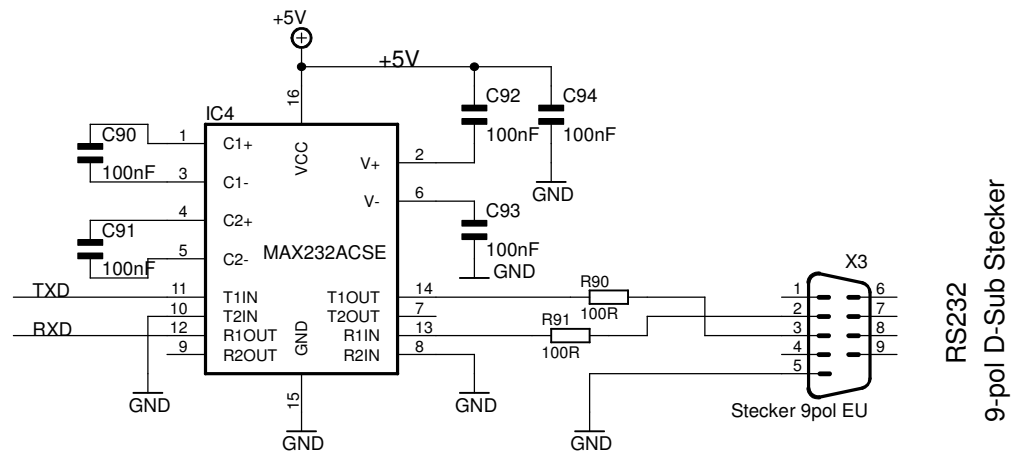

PIC, Schalter	
TITLE: dsd_anzeige	
Document Number:	REU: V1.3
Anzeige-Platine Drehscheibe 2010	
Date: 29.04.2011 00:21:46	Sheet: 1/3

RS232	
TITLE: dsd_anzeige	
Document Number: Anzeige-Platine Drehscheibe 2010	REU: V1.3
Date: 29.04.2011 00:21:46	Sheet: 2/3

Anzeige 7-Segment	
TITLE: dsd_anzeige	
Document Number: Anzeige-Platine Drehscheibe 2010	REU: V1.3
Date: 29.04.2011 00:21:46	Sheet: 3/3

71 mm x 100 mm
 (c) www.digital-bahn.de - Sven Brandt

(c) mmm'qififstj-psmu'ge - 2ven Btsuqf
1J mm x 100 mm

71 mm x 100 mm
(c) www.digital-bahn.de - Sven Brandt

(c) mmm'qtdtfst-ppm'qe - zven pteuqe
1J mm x 100 mm