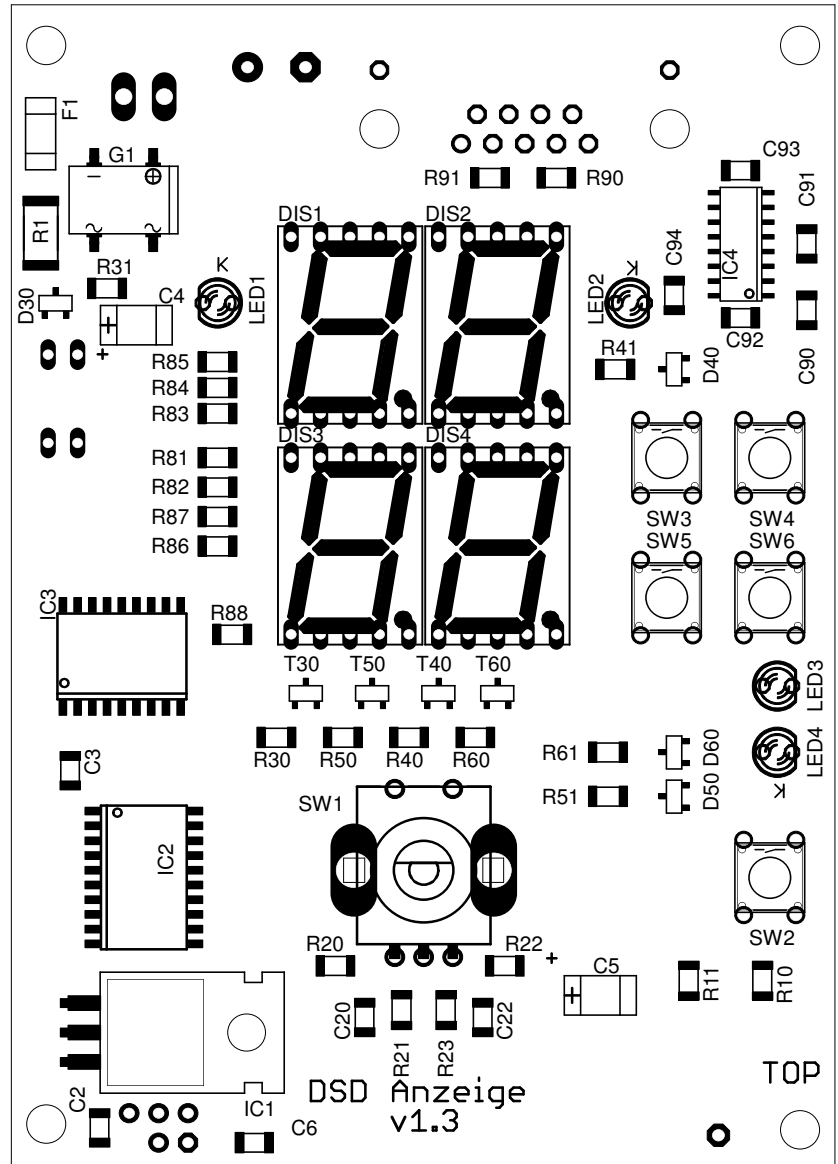

PIC, Schalter	
TITLE: dsd_anzeige	
Document Number:	REU: V1.3
Anzeige-Platine Drehscheibe 2010	
Date: 29.04.2011 00:21:46	Sheet: 1/3

RS232	
TITLE: dsd_anzeige	
Document Number: Anzeige-Platine Drehscheibe 2010	REU: V1.3
Date: 29.04.2011 00:21:46	Sheet: 2/3

Anzeige 7-Segment	
TITLE: dsd_anzeige	
Document Number: Anzeige-Platine Drehscheibe 2010	REU: V1.3
Date: 29.04.2011 00:21:46	Sheet: 3/3

71 mm x 100 mm
 (c) www.digital-bahn.de - Sven Brandt

(c) mmm'qififstj-psmu'ge - 2ven Btsuqf
1J mm x 100 mm

71 mm x 100 mm
(c) www.digital-bahn.de - Sven Brandt

(c) mmm'qtdtfst-ppm'qe - zven pteuqe
1J mm x 100 mm