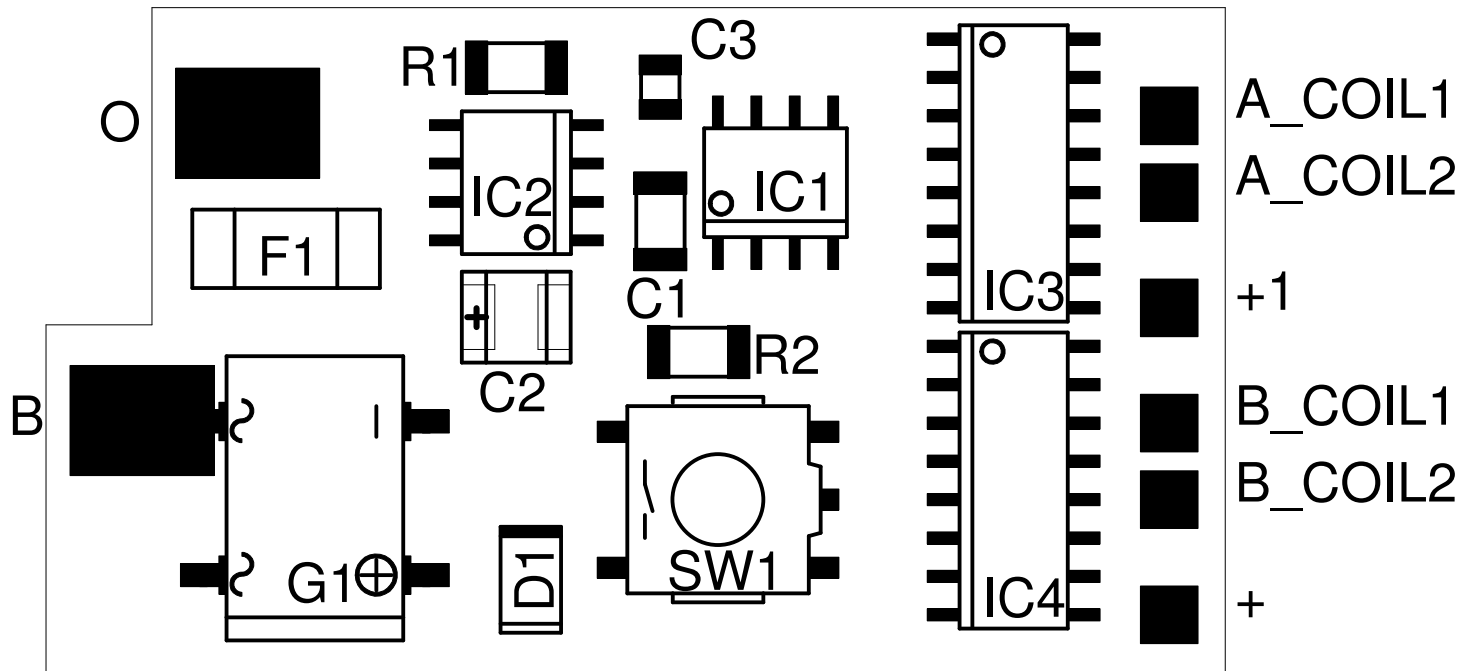

PIC Weichendekoder für C-Gleis / Weichzwei  
(c) www.digital-bahn.de - Sven Brandt

TITLE: weichzwei\_1v04

Document Number:

REU:  
1.04

Date: 04.07.2014 16:47:42

Sheet: 1/1

(c) [www.digital-bahn.de](http://www.digital-bahn.de) - Sven Brandt  
 22 mm x 39 mm

(c) [www.digital-bahn.de](http://www.digital-bahn.de) - Sven Brandt  
22 mm x 39 mm