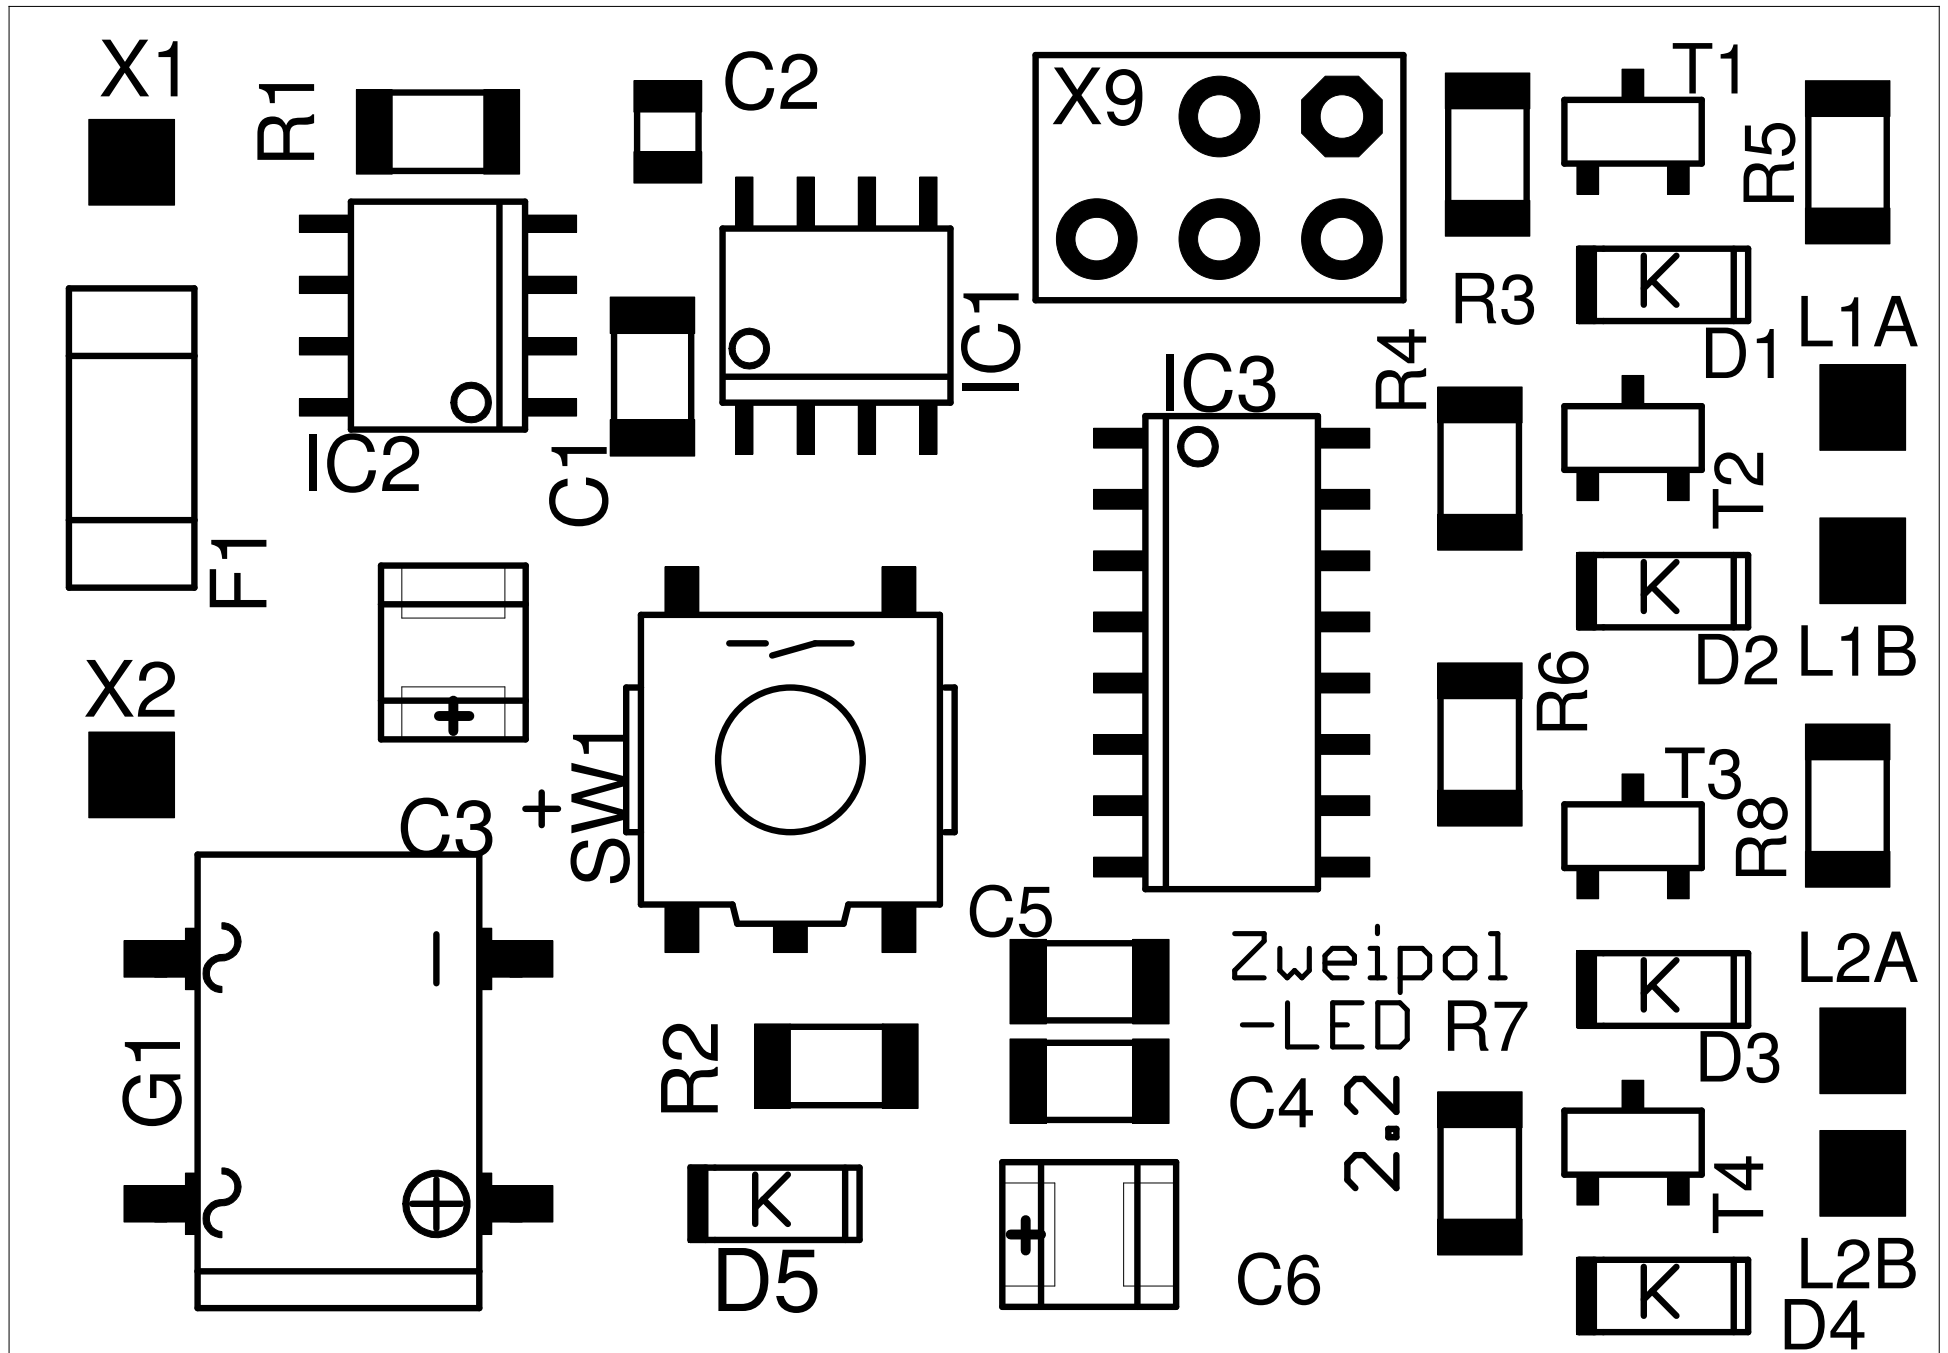

PIC Dekoder bipolare Ausgänge (c) www.digital-bahn.de - Sven Brandt	
TITLE: zweipol_led	
Document Number:	REU: 2.20
Date: 18.09.2012 13:45:48	Sheet: 1/2

PIC Dekoder bipolare Ausgänge (c) www.digital-bahn.de - Sven Brandt	
TITLE: zweipol_led	
Document Number:	REU: 2.20
Date: 18.09.2012 13:45:48	Sheet: 2/2