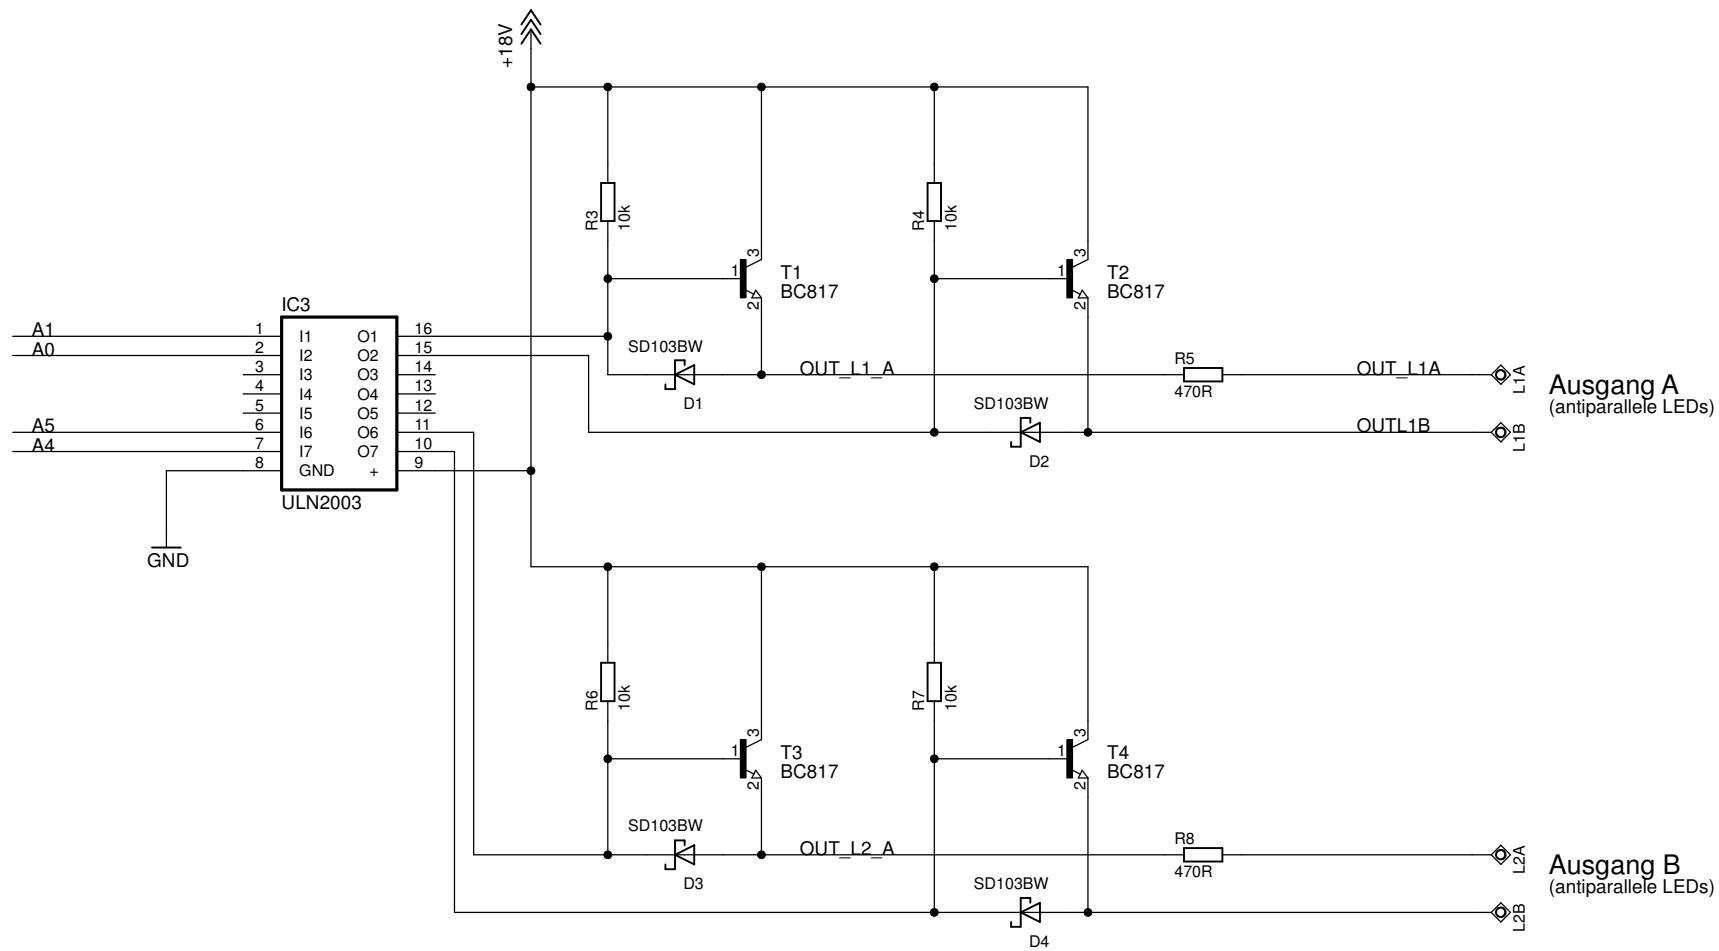

PIC Dekoder bipolare Ausgänge (c) www.digital-bahn.de - Sven Brandt	
TITLE: zweipol_led	
Document Number:	REU: 2.20
Date: 18.09.2012 13:45:48	Sheet: 1/2

PIC Dekoder bipolare Ausgänge (c) www.digital-bahn.de - Sven Brandt	
TITLE: zweipol_led	
Document Number:	REU: 2.20
Date: 18.09.2012 13:45:48	Sheet: 2/2